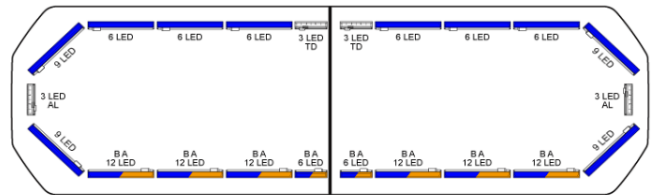

# LED LICHTBALKEN

SVB-111-CLBL-  
BASIC

Silverblade LED Lichtbalken | 111 cm | basic | blau | 12V

EAN: 5414184545533

## Spezifikationen

Abmessungen	1112 mm x 293 mm x 43 mm (ohne Befestigungselemente)	Farbe Linse	Transparent
Anschluss	Offene Kabelenden	Gut zu wissen	Niedrige Montagehalterungen sind im Lieferumfang enthalten
Anzahl der LEDs	168	Lauflicht	Ja, sowohl vorne als auch hinten
Automatischer Tag/Nacht-Sensor	Ja, integriert	Lichtquelle	LED
Befestigung	Fest	Länge	MEDIUM (101 - 130 cm)
Bestellbar per	1	Länge des Kabels (m)	4,50 m
Betriebsspannung	12V	Protokoll	CANBUS, vorprogrammiert
Dachverbinder	Nein, aber als Option möglich	Serie	Silverblade
ECE R65 Klasse 2	Ja	Stromaufnahme 12V Ampere	Average 12 amp , max 24 amp
EMC R10	Ja	Verpackung	Braune Schachtel mit Etikett
Eigenschaften	Ohne Steuergerät, ohne Dachanschluss	Wasserdicht	Ja
Farbe	Blau		