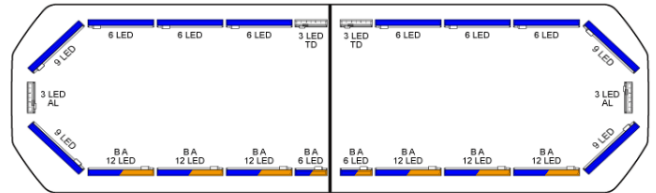

LED LICHTBALKEN

SVB-111-CLBL-
BASIC

Silverblade LED Lichtbalken | 111 cm | basic | blau | 12V

EAN: 5414184545533

Spezifikationen

Abmessungen	1112 mm x 293 mm x 43 mm (ohne Befestigungselemente)	Farbe Linse	Transparent
Anschluss	Offene Kabelenden	Gut zu wissen	Niedrige Montagehalterungen sind im Lieferumfang enthalten
Anzahl der LEDs	168	Lauflicht	Ja, sowohl vorne als auch hinten
Automatischer Tag/Nacht- Sensor	Ja, integriert	Lichtquelle	LED
Befestigung	Fest	Länge des Kabels (m)	4,50 m
Bestellbar per	1	Längenbereich	MEDIUM (101 - 130 cm)
Betriebsspannung	12V	Protokoll	CANBUS, vorprogrammiert
Dachverbinder	Nein, aber als Option möglich	Serie	Silverblade
ECE R65 Klasse 2	Ja	Stromaufnahme 12V Ampere	Average 12 amp , max 24 amp
EMC R10	Ja	Verpackung	Braune Schachtel mit Etikett
Eigenschaften	Ohne Steuergerät, ohne Dachanschluss	Wasserdicht	Ja
Farbe	Blau		