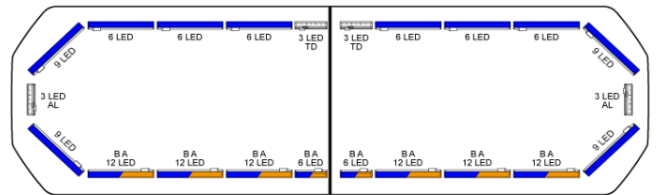

LED LICHTBALKEN

SVB-111-CLBL-
BASIC

Silverblade LED Lichtbalken | 111 cm | basic | blau | 12V

EAN: 5414184545533

Spezifikationen

Abmessungen	1112 mm x 293 mm x 43 mm (ohne Befestigungselemente)	Farbe Linse	Transparent
Anschluss	Offene Kabelenden	Gut zu wissen	Niedrige Montagehalterungen sind im Lieferumfang enthalten
Anzahl der LEDs	168	Lauflicht	Ja, sowohl vorne als auch hinten
Automatischer Tag/Nacht-Sensor	Ja, integriert	Lichtquelle	LED
Befestigung	Fest	Länge	MEDIUM (101 - 130 cm)
Bestellbar per	1	Länge des Kabels (m)	4,50 m
Betriebsspannung	12V	Protokoll	CANBUS, vorprogrammiert
Dachverbinder	Nein, aber als Option möglich	Serie	Silverblade
ECE R65 Klasse 2	Ja	Stromaufnahme 12V Ampere	Average 12 amp , max 24 amp
EMC R10	Ja	Verpackung	Braune Schachtel mit Etikett
Eigenschaften	Ohne Steuergerät, ohne Dachanschluss	Wasserdicht	Ja
Farbe	Blau		