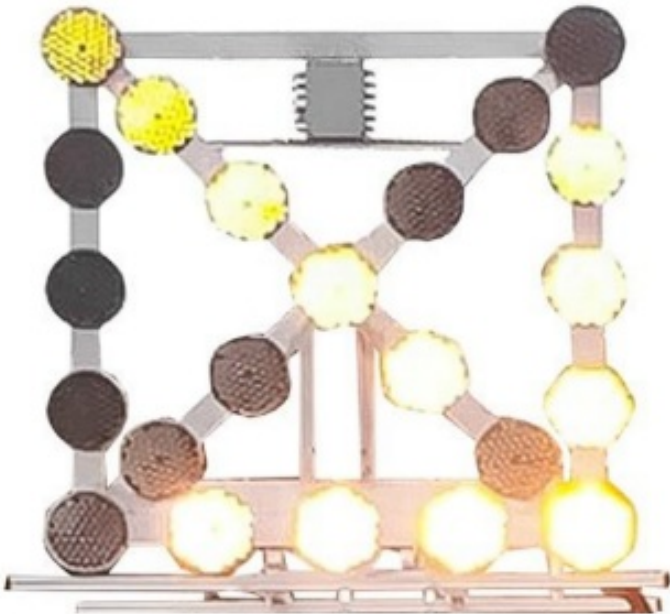

LED-LAUFLICHTER

DSP-140-12V

Dachschildsignalisation | Ø 20 cm | klappbar | 12 V | gelb

EAN: 5414184182622

Spezifikationen

Abmessungen	1400 mm x 1400 mm x 350 mm	Funktionen	Horizontaler Pfeil links
Anzahl der Module	22	Funktionen	Horizontaler Pfeil rechts
Betriebsspannung	12V	Geliefert mit	Control box
Durchmesser mm	200 mm	Gewicht (kg)	39 kg
Farbe	Gelb	Gut zu wissen	Linak Antrieb und 2 Luftfedern
Funktionen	Blinkend	Zertifizierung	EN12352 L8H