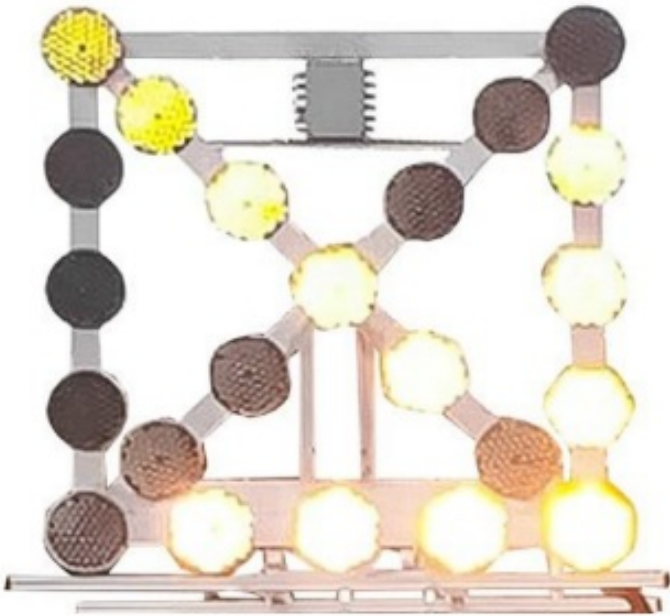

LED-LAUFLICHTER

DSP-140-12V

Dachschildsignalisation | Ø 20 cm | klappbar | 12 V | gelb

EAN: 5414184182622

Spezifikationen

Abmessungen	1400 mm x 1400 mm x 350 mm	Funktionen	Horizontaler Pfeil links
Anzahl der Module	22	Funktionen	Horizontaler Pfeil rechts
Betriebsspannung	12V	Geliefert mit	Control box
Durchmesser mm	200 mm	Gewicht (kg)	39 kg
Farbe	Gelb	Gut zu wissen	Linak Antrieb und 2 Luftfedern
Funktionen	Blinkend	Zertifizierung	EN12352 L8H