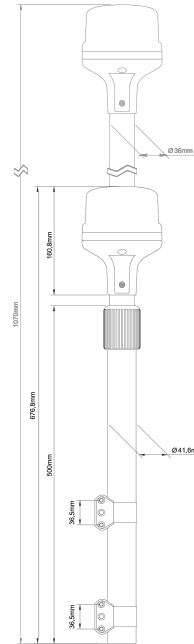

KENNLEUCHTEN

510-DV-OR-POLE

LED Kennleuchte | gelb | Teleskopstange für
Motorräder

EAN: 5414184840959

Spezifikationen

Anschluss	Offene Kabelenden	ECE R65 Klasse 1	Ja
Anzahl der LEDs	8	Farbe	Gelb
Befestigung	Oberflächenmontage	Farbe Linse	Gelb
Bestellbar per	1	Gewicht (kg)	2,550 Kg
Betriebsspannung	12V - 24V	Höhe mm	680 mm - 1070 mm
Betriebstemperatur	-30°C / +65°C	Lichtquelle	LED