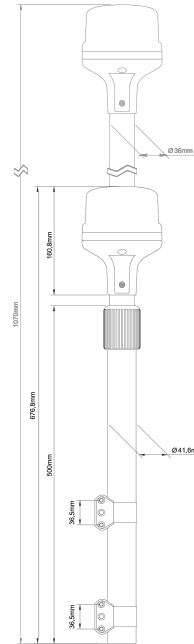

# KENNLEUCHTEN

510-DV-OR-POLE

LED Kennleuchte | gelb | Teleskopstange für  
Motorräder

EAN: 5414184840959

## Spezifikationen

Anschluss	Offene Kabelenden	ECE R65 Klasse 1	Ja
Anzahl der LEDs	8	Farbe	Gelb
Befestigung	Oberflächenmontage	Farbe Linse	Gelb
Bestellbar per	1	Gewicht (kg)	2,550 Kg
Betriebsspannung	12V - 24V	Höhe mm	680 mm - 1070 mm
Betriebstemperatur	-30°C / +65°C	Lichtquelle	LED