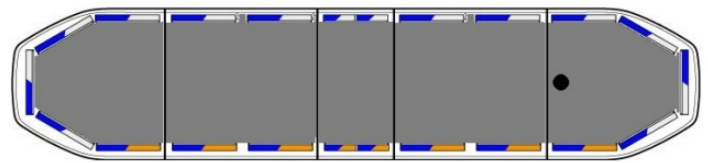

LED LICHTBALKEN

RDNI37-BL-FULL

RAIDEN LED Lichtbalken | 137 cm | full option | blau | 12-24V

EAN: 5414184961012

Spezifikationen

Abmessungen	1371 mm x 308 mm x 40 mm (ohne Befestigungselemente)
Anschluss	Offene Kabelenden
Anzahl der LEDs	324
Automatischer Tag/Nacht-Sensor	Ja, integriert
Befestigung	Fest
Bestellbar per	1
Betriebsspannung	12V - 24V
Dachverbinder	Nein, aber als Option möglich
ECE R65 Klasse 2	Ja
EMC R10	Ja
Eigenschaften	Ohne Steuergerät, ohne Dachanschluss
Farbe	Blau/weiss
Farbe Linse	Transparent

Gassenbeleuchtung	Ja
Gut zu wissen	Niedrige Montagehalterungen sind im Lieferumfang enthalten
Integrierte Bremsleuchten	Nein
Lauflicht	Ja, auf der Rückseite
Lichtquelle	LED
Länge	LARGE (131 - 150 cm)
Länge des Kabels (m)	5 m
Obere Abdeckung	Schwarz
Protokoll	CANBUS, vorprogrammiert
Serie	Raiden
Stromaufnahme 12V Ampere	Average 12 amp , max 24 amp
Verpackung	Braune Schachtel mit Etikett
Wasserdicht	Ja