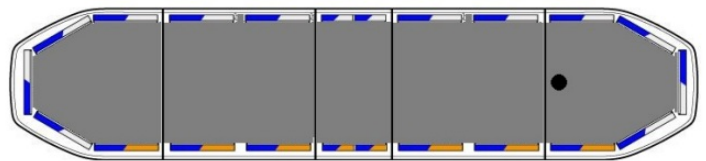

LED LICHTBALKEN

RDNI37-BL-FULL

RAIDEN LED Lichtbalken | 137 cm | full option | blau | 12-24V

EAN: 5414184961012

Spezifikationen

Abmessungen	1371 mm x 308 mm x 40 mm (ohne Befestigungselemente)
Anschluss	Offene Kabelenden
Anzahl der LEDs	324
Automatischer Tag/Nacht-Sensor	Ja, integriert
Befestigung	Fest
Bestellbar per	1
Betriebsspannung	12V - 24V
Dachverbinder	Nein, aber als Option möglich
ECE R65 Klasse 2	Ja
EMC R10	Ja
Eigenschaften	Ohne Steuergerät, ohne Dachanschluss
Farbe	Blau/weiss
Farbe Linse	Transparent

Gassenbeleuchtung	Ja
Gut zu wissen	Niedrige Montagehalterungen sind im Lieferumfang enthalten
Integrierte Bremsleuchten	Nein
Lauflicht	Ja, auf der Rückseite
Lichtquelle	LED
Länge	LARGE (131 - 150 cm)
Länge des Kabels (m)	5 m
Obere Abdeckung	Schwarz
Protokoll	CANBUS, vorprogrammiert
Serie	Raiden
Stromaufnahme 12V Ampere	Average 12 amp , max 24 amp
Verpackung	Braune Schachtel mit Etikett
Wasserdicht	Ja