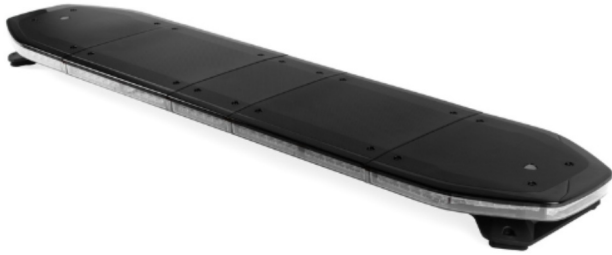

# LED LICHTBALKEN

**RDNI37-BL-FULL**

**RAIDEN LED Lichtbalken | 137 cm | full option | blau**

EAN: 5414184961012

## Spezifikationen

Abmessungen	1371 mm x 308 mm x 40 mm (ohne Befestigungselemente)	Gassenbeleuchtung	Ja
Anschluss	Offene Kabelenden	Gut zu wissen	Niedrige Montagehalterungen sind im Lieferumfang enthalten
Anzahl der LEDs	324	ICAO	Nein
Automatischer Tag/Nacht-Sensor	Ja, integriert	Integrierte Bremsleuchten	Nein
Befestigung	Fest	Lauflicht	Ja, auf der Rückseite
Bestellbar per	1	Lichtquelle	LED
Betriebsspannung	12V - 24V	Länge des Kabels (m)	5 m
Dachverbinder	Nein, aber als Option möglich	Längenbereich	LARGE (131 - 150 cm)
ECE R65 Klasse 1	Ja	Obere Abdeckung	Schwarz
ECE R65 Klasse 2	Ja	Protokoll	CANBUS, vorprogrammiert
EMC R10	Ja	Serie	Raiden
Eigenschaften	Ohne Steuergerät, ohne Dachanschluss	Stromaufnahme 12V Ampere	Average 12 amp , max 24 amp
Farbe	Blau/weiss	Verpackung	Braune Schachtel mit Etikett
Farbe Linse	Transparent	Wasserdicht	Ja