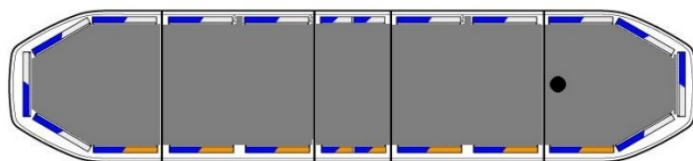

# LED LICHTBALKEN

RDNI37-BL-FULL

RAIDEN LED Lichtbalken | 137 cm | full option | blau | 12-24V

EAN: 5414184961012

## Spezifikationen

Abmessungen	1371 mm x 308 mm x 40 mm (ohne Befestigungselemente)
Anschluss	Offene Kabelenden
Anzahl der LEDs	324
Automatischer Tag/Nacht-Sensor	Ja, integriert
Befestigung	Fest
Bestellbar per	1
Betriebsspannung	12V - 24V
Dachverbinder	Nein, aber als Option möglich
ECE R65 Klasse 2	Ja
EMC R10	Ja
Eigenschaften	Ohne Steuergerät, ohne Dachanschluss
Farbe	Blau/weiss
Farbe Linse	Transparent
Gassenbeleuchtung	Ja

Gut zu wissen	Niedrige Montagehalterungen sind im Lieferumfang enthalten
ICAO	Nein
Integrierte Bremsleuchten	Nein
Lauflicht	Ja, auf der Rückseite
Lichtquelle	LED
Länge	LARGE (131 - 150 cm)
Länge des Kabels (m)	5 m
Obere Abdeckung	Schwarz
Protokoll	CANBUS, vorprogrammiert
Serie	Raiden
Stromaufnahme 12V Ampere	Average 12 amp , max 24 amp
Verpackung	Braune Schachtel mit Etikett
Wasserdicht	Ja