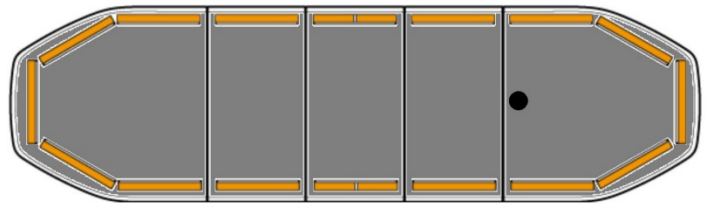

LED LICHTBALKEN

RDN106-OR-
BASIC

RAIDEN LED Lichtbalken | 106 cm | basic | gelb

EAN: 5414184049710

Spezifikationen

Abmessungen	1066 mm x 308 mm x 40 mm (ohne Befestigungselemente)	Gassenbeleuchtung	Nein
Anschluss	Offene Kabelenden	Gut zu wissen	Niedrige Montagehalterungen sind im Lieferumfang enthalten
Anzahl der LEDs	96	ICAO	Nein
Automatischer Tag/Nacht-Sensor	Ja, integriert	Integrierte Bremsleuchten	Nein
Befestigung	Fest	Lauflicht	Ja, auf der Rückseite
Bestellbar per	1	Lichtquelle	LED
Betriebsspannung	12V - 24V	Länge des Kabels (m)	5 m
Dachverbinder	Nein, aber als Option möglich	Längenbereich	MEDIUM (101 - 130 cm)
ECE R65 Klasse 1	Ja	Obere Abdeckung	Schwarz
ECE R65 Klasse 2	Ja	Protokoll	CANBUS, vorprogrammiert
EMC R10	Ja	Serie	Raiden
Eigenschaften	Ohne Steuergerät, ohne Dachanschluss	Stromaufnahme 12V Ampere	Average 12 amp , max 24 amp
Farbe	Gelb	Verpackung	Braune Schachtel mit Etikett
Farbe Linse	Transparent	Wasserdicht	Ja