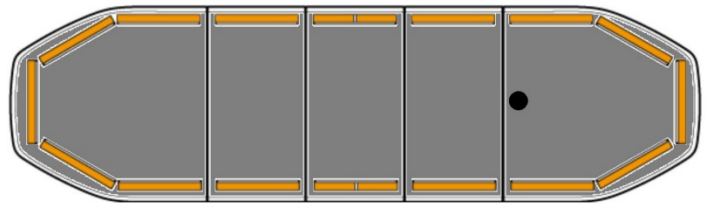

# LED LICHTBALKEN

RDN106-OR-  
BASIC

RAIDEN LED Lichtbalken | 106 cm | basic | gelb | 12-24V

EAN: 5414184049710

## Spezifikationen

Abmessungen	1066 mm x 308 mm x 40 mm (ohne Befestigungselemente)	Gut zu wissen	Niedrige Montagehalterungen sind im Lieferumfang enthalten
Anschluss	Offene Kabelenden	ICAO	Nein
Anzahl der LEDs	96	Integrierte Bremsleuchten	Nein
Automatischer Tag/Nacht-Sensor	Ja, integriert	Lauflicht	Ja, auf der Rückseite
Befestigung	Fest	Lichtquelle	LED
Bestellbar per	1	Länge	MEDIUM (101 - 130 cm)
Betriebsspannung	12V - 24V	Länge des Kabels (m)	5 m
Dachverbinder	Nein, aber als Option möglich	Obere Abdeckung	Schwarz
ECE R65 Klasse 2	Ja	Protokoll	CANBUS, vorprogrammiert
EMC R10	Ja	Serie	Raiden
Eigenschaften	Ohne Steuergerät, ohne Dachanschluss	Stromaufnahme 12V Ampere	Average 12 amp , max 24 amp
Farbe	Gelb	Verpackung	Braune Schachtel mit Etikett
Farbe Linse	Transparent	Wasserdicht	Ja
Gassenbeleuchtung	Nein		