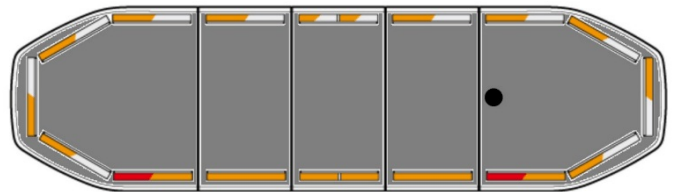

# LED LICHTBALKEN

RDN106-OR-  
FULL

RAIDEN LED Lichtbalken | 106 cm | full option | gelb |  
12-24V

EAN: 5414184150881

## Spezifikationen

Abmessungen	1066 mm x 308 mm x 40 mm (ohne Befestigungselemente)	Gut zu wissen	Niedrige Montagehalterungen sind im Lieferumfang enthalten
Anschluss	Offene Kabelenden	ICAO	Nein
Anzahl der LEDs	174	Integrierte Bremsleuchten	Ja
Automatischer Tag/Nacht- Sensor	Ja, integriert	Laufflicht	Ja, sowohl vorne als auch hinten
Befestigung	Fest	Lichtquelle	LED
Bestellbar per	1	Länge	MEDIUM (101 - 130 cm)
Betriebsspannung	12V - 24V	Länge des Kabels (m)	5 m
Dachverbinder	Nein, aber als Option möglich	Obere Abdeckung	Schwarz
ECE R65 Klasse 2	Ja	Protokoll	CANBUS, vorprogrammiert
EMC R10	Ja	Serie	Raiden
Eigenschaften	Ohne Steuergerät, ohne Dachanschluss	Stromaufnahme 12V Ampere	Average 12 amp , max 24 amp
Farbe	Gelb/weiss	Verpackung	Braune Schachtel mit Etikett
Farbe Linse	Transparent	Wasserdicht	Ja
Gassenbeleuchtung	Ja		