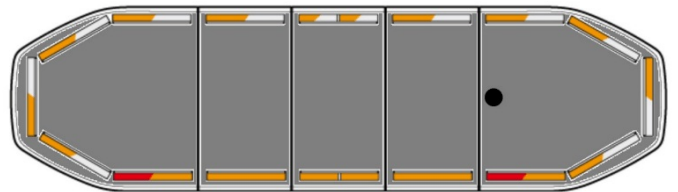

LED LICHTBALKEN

RDN106-OR-FULL

RAIDEN LED Lichtbalken | 106 cm | full option | gelb

EAN: 5414184150881

Spezifikationen

Abmessungen	1066 mm x 308 mm x 40 mm (ohne Befestigungselemente)	Gassenbeleuchtung	Ja
Anschluss	Offene Kabelenden	Gut zu wissen	Niedrige Montagehalterungen sind im Lieferumfang enthalten
Anzahl der LEDs	174	ICAO	Nein
Automatischer Tag/Nacht-Sensor	Ja, integriert	Integrierte Bremsleuchten	Ja
Befestigung	Fest	Lauflicht	Ja, sowohl vorne als auch hinten
Bestellbar per	1	Lichtquelle	LED
Betriebsspannung	12V - 24V	Länge des Kabels (m)	5 m
Dachverbinder	Nein, aber als Option möglich	Längenbereich	MEDIUM (101 - 130 cm)
ECE R65 Klasse 1	Ja	Obere Abdeckung	Schwarz
ECE R65 Klasse 2	Ja	Protokoll	CANBUS, vorprogrammiert
EMC R10	Ja	Serie	Raiden
Eigenschaften	Ohne Steuergerät, ohne Dachanschluss	Stromaufnahme 12V Ampere	Average 12 amp , max 24 amp
Farbe	Gelb/weiss	Verpackung	Braune Schachtel mit Etikett
Farbe Linse	Transparent	Wasserdicht	Ja