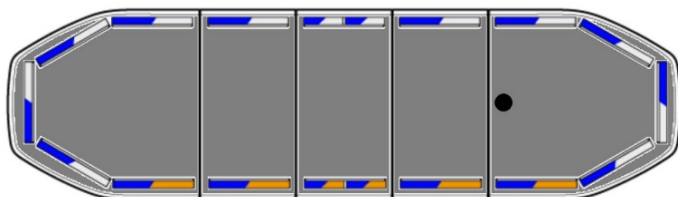

LED LICHTBALKEN

RDNI06-BL-FULL

RAIDEN LED Lichtbalken | 106 cm | full option | blau | 12-24V

EAN: 5414184663138

Spezifikationen

Abmessungen	1066 mm x 308 mm x 40 mm (ohne Befestigungselemente)
Anschluss	Offene Kabelenden
Anzahl der LEDs	192
Automatischer Tag/Nacht-Sensor	Ja, integriert
Befestigung	Fest
Bestellbar per	1
Betriebsspannung	12V - 24V
Dachverbinder	Nein, aber als Option möglich
ECE R65 Klasse 2	Ja
EMC R10	Ja
Eigenschaften	Ohne Steuergerät, ohne Dachanschluss
Farbe	Blau/weiss
Farbe Linse	Transparent

Gassenbeleuchtung	Ja
Gut zu wissen	Niedrige Montagehalterungen sind im Lieferumfang enthalten
Integrierte Bremsleuchten	Nein
Lauflicht	Ja, auf der Rückseite
Lichtquelle	LED
Länge	MEDIUM (101 - 130 cm)
Länge des Kabels (m)	5 m
Obere Abdeckung	Schwarz
Protokoll	CANBUS, vorprogrammiert
Serie	Raiden
Stromaufnahme 12V Ampere	Average 12 amp , max 24 amp
Verpackung	Braune Schachtel mit Etikett
Wasserdicht	Ja