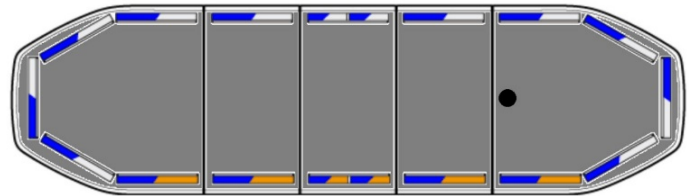

# LED LICHTBALKEN

RDNI06-BL-FULL

RAIDEN LED Lichtbalken | 106 cm | full option | blau

EAN: 5414184663138

## Spezifikationen

Abmessungen	1066 mm x 308 mm x 40 mm (ohne Befestigungselemente)	Gassenbeleuchtung	Ja
Anschluss	Offene Kabelenden	Gut zu wissen	Niedrige Montagehalterungen sind im Lieferumfang enthalten
Anzahl der LEDs	192	ICAO	Nein
Automatischer Tag/Nacht-Sensor	Ja, integriert	Integrierte Bremsleuchten	Nein
Befestigung	Fest	Lauflicht	Ja, auf der Rückseite
Bestellbar per	1	Lichtquelle	LED
Betriebsspannung	12V - 24V	Länge des Kabels (m)	5 m
Dachverbinder	Nein, aber als Option möglich	Längenbereich	MEDIUM (101 - 130 cm)
ECE R65 Klasse 1	Ja	Obere Abdeckung	Schwarz
ECE R65 Klasse 2	Ja	Protokoll	CANBUS, vorprogrammiert
EMC R10	Ja	Serie	Raiden
Eigenschaften	Ohne Steuergerät, ohne Dachanschluss	Stromaufnahme 12V Ampere	Average 12 amp , max 24 amp
Farbe	Blau/weiss	Verpackung	Braune Schachtel mit Etikett
Farbe Linse	Transparent	Wasserdicht	Ja