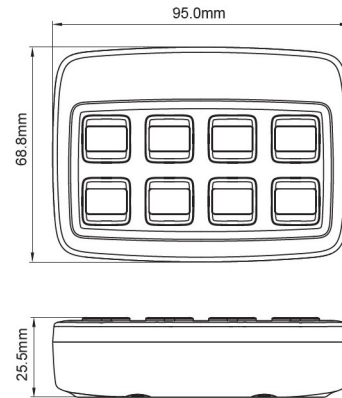

STEUERGERÄTE UND BEDIENTEILE

TRAFLEDCONTR
3.REV1

Bedienteil | Trafled | Legion | universal | 12/24V | high power

EAN: 5414184554481

Spezifikationen

Abmessungen	95 mm x 69 mm x 25,5 mm	EMC R10	Ja
Anzahl der Tasten	8 Tasten	Geliefert mit	Complete set
Befestigung	Oberflächenmontage	Gewicht (kg)	0,370 Kg
Besonderheiten	1x15A, 2x10A, 1x10A (devided over 5 outputs) - 2x2A negative, Maximum 49 amps	Gut zu wissen	Universelle Steuerung
Bestellbar per	1	Länge des Kabels (m)	4 m
Betriebsspannung	12V - 24V	Material	Kunststof
Betriebstemperatur	-40°C / +60°C	Typ	Kontrollbox
EMC	EMC R10		