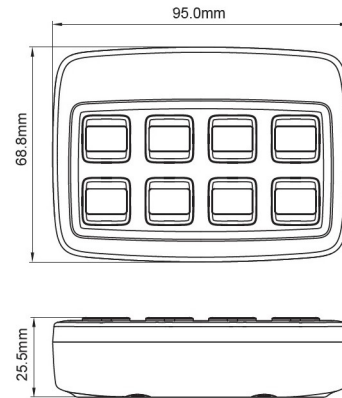

STEUERGERÄTE UND BEDIENTEILE

TRAFLEDCONTR
3.REV1

Bedienteil | Trafled | Legion | universal | 12/24V | high power

EAN: 5414184554481

Spezifikationen

Abmessungen	95 mm x 69 mm x 25,5 mm	EMC R10	Ja
Anzahl der Tasten	8 Tasten	Deliefert mit	Complete set
Befestigung	Oberflächenmontage	Gewicht (kg)	0,370 Kg
Besonderheiten	1x15A, 2x10A, 1x10A (devided over 5 outputs) - 2x2A negative, Maximum 49 amps	Gut zu wissen	Universelle Steuerung
Bestellbar per	1	Länge des Kabels (m)	4 m
Betriebsspannung	12V - 24V	Material	Kunststof
Betriebstemperatur	-40°C / +60°C	Typ	Kontrollbox
EMC	EMC R10		