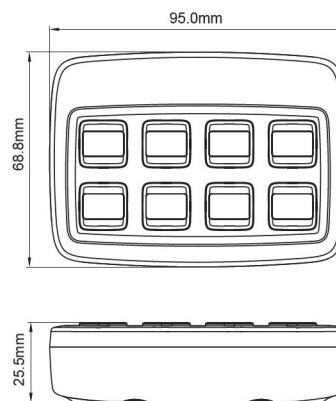

# STEUERGERÄTE, BEDIENTEILE, SIRENEN

TRAFLEDCONTR  
3.REV1

Bedienteil | Trafled | Legion | universal | 12/24V | high power

EAN: 5414184554481

## Spezifikationen

Abmessungen	95 mm x 69 mm x 25,5 mm	EMC	EMC R10
Anzahl der Tasten	8 Tasten	EMC R10	Ja
Befestigung	Oberflächenmontage	Geliefert mit	Complete set
Besonderheiten	1x15A, 2x10A, 1x10A (devided over 5 outputs) - 2x2A negative, Maximum 49 amps	Gewicht (kg)	0,370 Kg
Bestellbar per	1	Gut zu wissen	Universelle Steuerung
Betriebsspannung	12V - 24V	Länge des Kabels (m)	1,2 m, 4 m
Betriebstemperatur	-40°C / +60°C	Typ	Kontrollbox