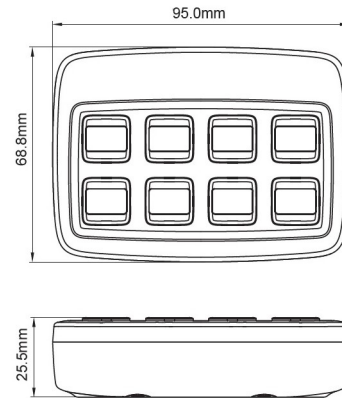

# STEUERGERÄTE UND BEDIENTEILE

TRAFLEDCONTR  
3.REV1

Bedienteil | Trafled | Legion | universal | 12/24V | high power

EAN: 5414184554481

## Spezifikationen

Abmessungen	95 mm x 69 mm x 25,5 mm	EMC	EMC R10
Anzahl der Tasten	8 Tasten	EMC R10	Ja
Befestigung	Oberflächenmontage	Geliefert mit	Complete set
Besonderheiten	1x15A, 2x10A, 1x10A (devided over 5 outputs) - 2x2A negative, Maximum 49 amps	Gewicht (kg)	0,370 Kg
Bestellbar per	1	Gut zu wissen	Universelle Steuerung
Betriebsspannung	12V - 24V	Länge des Kabels (m)	4 m
Betriebstemperatur	-40°C / +60°C	Typ	Kontrollbox