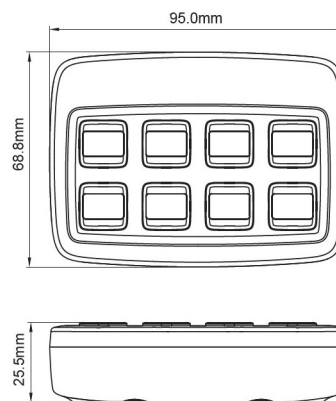

STEUERGERÄTE, BEDIENTEILE, SIRENEN

TRAFLEDCONTR
3.REV1

Bedienteil | Trafled | Legion | universal | 12/24V | high power

EAN: 5414184554481

Spezifikationen

Abmessungen	95 mm x 69 mm x 25,5 mm	EMC	EMC R10
Anzahl der Tasten	8 Tasten	EMC R10	Ja
Befestigung	Oberflächenmontage	Geliefert mit	Complete set
Besonderheiten	1x15A, 2x10A, 1x10A (devided over 5 outputs) - 2x2A negative, Maximum 49 amps	Gewicht (kg)	0,370 Kg
Bestellbar per	1	Gut zu wissen	Universelle Steuerung
Betriebsspannung	12V - 24V	Länge des Kabels (m)	1,2 m, 4 m
Betriebstemperatur	-40°C / +60°C	Typ	Kontrollbox