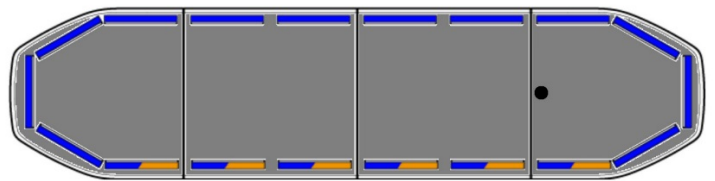

LED LICHTBALKEN

RDN122-BL-
BASIC

RAIDEN LED Lichtbalken | 122 cm | basic | blau

EAN: 5414184107069

Spezifikationen

Abmessungen	1219 mm x 308 mm x 40 mm (ohne Befestigungselemente)	Gut zu wissen	Niedrige Montagehalterungen sind im Lieferumfang enthalten
Anschluss	Offene Kabelenden	ICAO	Nein
Automatischer Tag/Nacht-Sensor	Ja, integriert	Integrierte Bremsleuchten	Nein
Befestigung	Fest	Laufflicht	Nein
Bestellbar per	1	Lichtquelle	LED
Betriebsspannung	12V - 24V	Länge des Kabels (m)	5 m
Dachverbinder	Nein, aber als Option möglich	Längenbereich	MEDIUM (101 - 130 cm)
ECE R65 Klasse 1	Ja	Obere Abdeckung	Schwarz
ECE R65 Klasse 2	Ja	Protokoll	CANBUS, vorprogrammiert
EMC R10	Ja	Serie	Raiden
Eigenschaften	Ohne Steuergerät, ohne Dachanschluss	Stromaufnahme 12V Ampere	Average 12 amp , max 24 amp
Farbe	Blau	Verpackung	Braune Schachtel mit Etikett
Farbe Linse	Transparent	Wasserdicht	Ja
Gassenbeleuchtung	Nein		