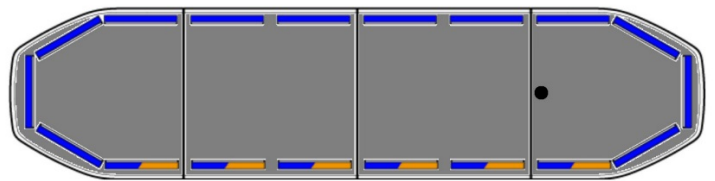

LED LICHTBALKEN

RDNI22-BL-
BASIC

RAIDEN LED Lichtbalken | 122 cm | basic | blau | 12-24V

EAN: 5414184107069

Spezifikationen

Abmessungen	1219 mm x 308 mm x 40 mm (ohne Befestigungselemente)	Gut zu wissen	Niedrige Montagehalterungen sind im Lieferumfang enthalten
Anschluss	Offene Kabelenden	ICAO	Nein
Automatischer Tag/Nacht-Sensor	Ja, integriert	Integrierte Bremsleuchten	Nein
Befestigung	Fest	Laufflicht	Nein
Bestellbar per	1	Lichtquelle	LED
Betriebsspannung	12V - 24V	Länge	MEDIUM (101 - 130 cm)
Dachverbinder	Nein, aber als Option möglich	Länge des Kabels (m)	5 m
ECE R65 Klasse 2	Ja	Obere Abdeckung	Schwarz
EMC R10	Ja	Protokoll	CANBUS, vorprogrammiert
Eigenschaften	Ohne Steuergerät, ohne Dachanschluss	Serie	Raiden
Farbe	Blau	Stromaufnahme 12V Ampere	Average 12 amp , max 24 amp
Farbe Linse	Transparent	Verpackung	Braune Schachtel mit Etikett
Gassenbeleuchtung	Nein	Wasserdicht	Ja