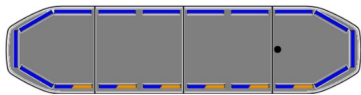

LED LICHTBALKEN

RDN122-BL-
BASIC

RAIDEN LED Lichtbalken | 122 cm | basic | blau

EAN: 5414184107069

Spezifikationen

Abmessungen	1219 mm x 308 mm x 40 mm (ohne Befestigungselemente)	Gut zu wissen	Niedrige Montagehalterungen sind im Lieferumfang enthalten
Anschluss	Offene Kabelenden	ICAO	Nein
Automatischer Tag/Nacht-Sensor	Ja, integriert	Integrierte Bremsleuchten	Nein
Befestigung	Fest	Laufflicht	Nein
Bestellbar per	1	Lichtquelle	LED
Betriebsspannung	12V - 24V	Länge des Kabels (m)	5 m
Dachverbinder	Nein, aber als Option möglich	Längenbereich	MEDIUM (101 - 130 cm)
ECE R65 Klasse 1	Ja	Obere Abdeckung	Schwarz
ECE R65 Klasse 2	Ja	Protokoll	CANBUS, vorprogrammiert
EMC R10	Ja	Serie	Raiden
Eigenschaften	Ohne Steuergerät, ohne Dachanschluss	Stromaufnahme 12V Ampere	Average 12 amp , max 24 amp
Farbe	Blau	Verpackung	Braune Schachtel mit Etikett
Farbe Linse	Transparent	Wasserdicht	Ja
Gassenbeleuchtung	Nein		