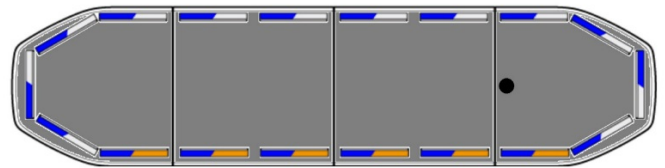

LED LICHTBALKEN

RDNI22-BL-FULL

RAIDEN LED Lichtbalken | 122 cm | full option | blau | 12-24V

EAN: 5414184425071

Spezifikationen

Abmessungen	1219 mm x 308 mm x 40 mm (ohne Befestigungselemente)
Anschluss	Offene Kabelenden
Automatischer Tag/Nacht-Sensor	Ja, integriert
Befestigung	Fest
Bestellbar per	1
Betriebsspannung	12V - 24V
Dachverbinder	Nein, aber als Option möglich
ECE R65 Klasse 2	Ja
EMC R10	Ja
Eigenschaften	Ohne Steuergerät, ohne Dachanschluss
Farbe	Blau/weiss
Farbe Linse	Transparent
Gassenbeleuchtung	Ja

Integrierte Bremsleuchten	Nein
Lauflicht	Ja, auf der Rückseite
Lichtquelle	LED
Länge	MEDIUM (101 - 130 cm)
Länge des Kabels (m)	5 m
Obere Abdeckung	Schwarz
Protokoll	CANBUS, vorprogrammiert
Serie	Raiden
Stromaufnahme 12V Ampere	Average 12 amp , max 24 amp
Verpackung	Braune Schachtel mit Etikett
Wasserdicht	Ja