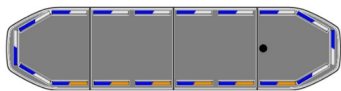

LED LICHTBALKEN

RDN122-BL-FULL

RAIDEN LED Lichtbalken | 122 cm | full option | blau

EAN: 5414184425071

Spezifikationen

Abmessungen	1219 mm x 308 mm x 40 mm (ohne Befestigungselemente)
Anschluss	Offene Kabelenden
Automatischer Tag/Nacht-Sensor	Ja, integriert
Befestigung	Fest
Bestellbar per	1
Betriebsspannung	12V - 24V
Dachverbinder	Nein, aber als Option möglich
ECE R65 Klasse 1	Ja
ECE R65 Klasse 2	Ja
EMC R10	Ja
Eigenschaften	Ohne Steuergerät, ohne Dachanschluss
Farbe	Blau/weiss
Farbe Linse	Transparent
Gassenbeleuchtung	Ja

Gut zu wissen	Niedrige Montagehalterungen sind im Lieferumfang enthalten
ICAO	Nein
Integrierte Bremsleuchten	Nein
Lauflicht	Ja, auf der Rückseite
Lichtquelle	LED
Länge des Kabels (m)	5 m
Längenbereich	MEDIUM (101 - 130 cm)
Obere Abdeckung	Schwarz
Protokoll	CANBUS, vorprogrammiert
Serie	Raiden
Stromaufnahme 12V Ampere	Average 12 amp , max 24 amp
Verpackung	Braune Schachtel mit Etikett
Wasserdicht	Ja