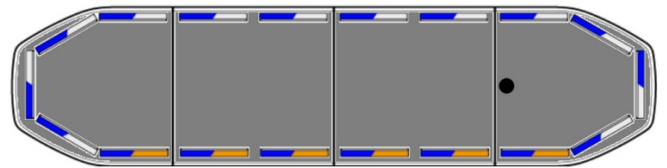

LED LICHTBALKEN

RDNI22-BL-FULL

RAIDEN LED Lichtbalken | 122 cm | full option | blau | 12-24V

EAN: 5414184425071

Spezifikationen

Abmessungen	1219 mm x 308 mm x 40 mm (ohne Befestigungselemente)
Anschluss	Offene Kabelenden
Automatischer Tag/Nacht-Sensor	Ja, integriert
Befestigung	Fest
Bestellbar per	1
Betriebsspannung	12V - 24V
Dachverbinder	Nein, aber als Option möglich
ECE R65 Klasse 2	Ja
EMC R10	Ja
Eigenschaften	Ohne Steuergerät, ohne Dachanschluss
Farbe	Blau/weiss
Farbe Linse	Transparent
Gassenbeleuchtung	Ja

Integrierte Bremsleuchten	Nein
Lauflicht	Ja, auf der Rückseite
Lichtquelle	LED
Länge	MEDIUM (101 - 130 cm)
Länge des Kabels (m)	5 m
Obere Abdeckung	Schwarz
Protokoll	CANBUS, vorprogrammiert
Serie	Raiden
Stromaufnahme 12V Ampere	Average 12 amp , max 24 amp
Verpackung	Braune Schachtel mit Etikett
Wasserdicht	Ja