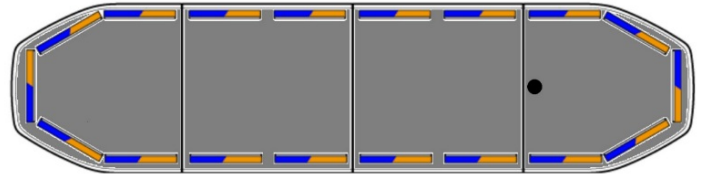

LED LICHTBALKEN

RDN122-BL/OR

RAIDEN LED Lichtbalken | 122 cm | blau/gelb

EAN: 5414184938939

Spezifikationen

Abmessungen	1219 mm x 308 mm x 40 mm (ohne Befestigungselemente)
Anschluss	Offene Kabelenden
Automatischer Tag/Nacht-Sensor	Ja, integriert
Befestigung	Fest
Bestellbar per	1
Betriebsspannung	12V - 24V
Dachverbinder	Nein, aber als Option möglich
ECE R65 Klasse 1	Ja
ECE R65 Klasse 2	Ja
EMC R10	Ja
Eigenschaften	Ohne Steuergerät, ohne Dachanschluss
Farbe	Gelb/blau
Farbe Linse	Transparent
Gut zu wissen	Niedrige Montagehalterungen sind im Lieferumfang enthalten

ICAO	Nein
Lauflicht	Ja, sowohl vorne als auch hinten
Lichtquelle	LED
Länge des Kabels (m)	5 m
Längenbereich	MEDIUM (101 - 130 cm)
Obere Abdeckung	Schwarz
Protokoll	CANBUS, vorprogrammiert
Serie	Raiden
Stromaufnahme 12V Ampere	Average 12 amp , max 24 amp
Verpackung	Braune Schachtel mit Etikett
Wasserdicht	Ja