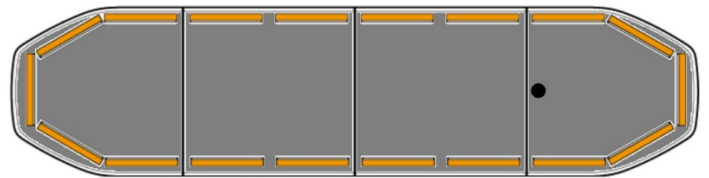

LED LICHTBALKEN

RDNI22-OR-
BASIC

RAIDEN LED Lichtbalken | 122 cm | basic | gelb

EAN: 5414184382527

Spezifikationen

Abmessungen	1219 mm x 308 mm x 40 mm (ohne Befestigungselemente)	Gut zu wissen	Niedrige Montagehalterungen sind im Lieferumfang enthalten
Anschluss	Offene Kabelenden	ICAO	Nein
Automatischer Tag/Nacht-Sensor	Ja, integriert	Integrierte Bremsleuchten	Nein
Befestigung	Fest	Lauflicht	Ja, auf der Rückseite
Bestellbar per	1	Lichtquelle	LED
Betriebsspannung	12V - 24V	Länge des Kabels (m)	5 m
Dachverbinder	Nein, aber als Option möglich	Längenbereich	MEDIUM (101 - 130 cm)
ECE R65 Klasse 1	Ja	Obere Abdeckung	Schwarz
ECE R65 Klasse 2	Ja	Protokoll	CANBUS, vorprogrammiert
EMC R10	Ja	Serie	Raiden
Eigenschaften	Ohne Steuergerät, ohne Dachanschluss	Stromaufnahme 12V Ampere	Average 12 amp , max 24 amp
Farbe	Gelb	Verpackung	Braune Schachtel mit Etikett
Farbe Linse	Transparent	Wasserdicht	Ja
Gassenbeleuchtung	Nein		