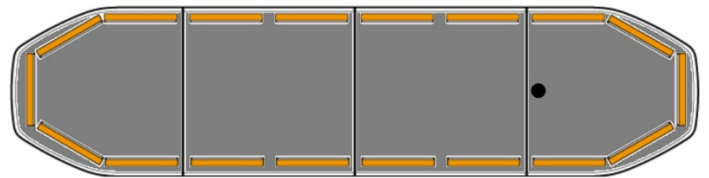

# LED LICHTBALKEN

RDNI22-OR-  
BASIC

RAIDEN LED Lichtbalken | 122 cm | basic | gelb | 12-24V

EAN: 5414184382527

## Spezifikationen

Abmessungen	1219 mm x 308 mm x 40 mm (ohne Befestigungselemente)	Gut zu wissen	Niedrige Montagehalterungen sind im Lieferumfang enthalten
Anschluss	Offene Kabelenden	ICAO	Nein
Automatischer Tag/Nacht- Sensor	Ja, integriert	Integrierte Bremsleuchten	Nein
Befestigung	Fest	Lauflicht	Ja, auf der Rückseite
Bestellbar per	1	Lichtquelle	LED
Betriebsspannung	12V - 24V	Länge	MEDIUM (101 - 130 cm)
Dachverbinder	Nein, aber als Option möglich	Länge des Kabels (m)	5 m
ECE R65 Klasse 2	Ja	Obere Abdeckung	Schwarz
EMC R10	Ja	Protokoll	CANBUS, vorprogrammiert
Eigenschaften	Ohne Steuergerät, ohne Dachanschluss	Serie	Raiden
Farbe	Gelb	Stromaufnahme 12V Ampere	Average 12 amp , max 24 amp
Farbe Linse	Transparent	Verpackung	Braune Schachtel mit Etikett
Gassenbeleuchtung	Nein	Wasserdicht	Ja