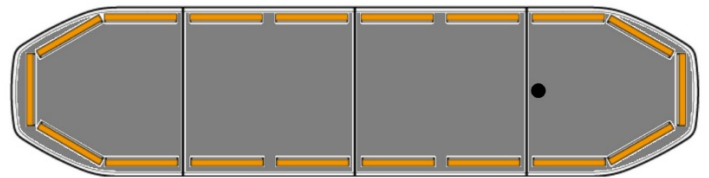

LED LICHTBALKEN

RDN122-OR-
BASIC

RAIDEN LED Lichtbalken | 122 cm | basic | gelb | 12-24V

EAN: 5414184382527

Spezifikationen

Abmessungen	1219 mm x 308 mm x 40 mm (ohne Befestigungselemente)	Integrierte Bremsleuchten	Nein
Anschluss	Offene Kabelenden	Lauflicht	Ja, auf der Rückseite
Automatischer Tag/Nacht-Sensor	Ja, integriert	Lichtquelle	LED
Befestigung	Fest	Länge	MEDIUM (101 - 130 cm)
Bestellbar per	1	Länge des Kabels (m)	5 m
Betriebsspannung	12V - 24V	Obere Abdeckung	Schwarz
Dachverbinder	Nein, aber als Option möglich	Protokoll	CANBUS, vorprogrammiert
ECE R65 Klasse 2	Ja	Serie	Raiden
EMC R10	Ja	Stromaufnahme 12V Ampere	Average 12 amp , max 24 amp
Eigenschaften	Ohne Steuergerät, ohne Dachanschluss	Verpackung	Braune Schachtel mit Etikett
Farbe	Gelb	Wasserdicht	Ja
Farbe Linse	Transparent		
Gassenbeleuchtung	Nein		