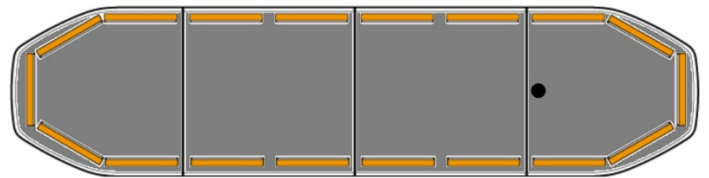

LED LICHTBALKEN

RDNI22-OR-
BASIC

RAIDEN LED Lichtbalken | 122 cm | basic | gelb | 12-24V

EAN: 5414184382527

Spezifikationen

Abmessungen	1219 mm x 308 mm x 40 mm (ohne Befestigungselemente)	Gut zu wissen	Niedrige Montagehalterungen sind im Lieferumfang enthalten
Anschluss	Offene Kabelenden	ICAO	Nein
Automatischer Tag/Nacht-Sensor	Ja, integriert	Integrierte Bremsleuchten	Nein
Befestigung	Fest	Lauflicht	Ja, auf der Rückseite
Bestellbar per	1	Lichtquelle	LED
Betriebsspannung	12V - 24V	Länge	MEDIUM (101 - 130 cm)
Dachverbinder	Nein, aber als Option möglich	Länge des Kabels (m)	5 m
ECE R65 Klasse 2	Ja	Obere Abdeckung	Schwarz
EMC R10	Ja	Protokoll	CANBUS, vorprogrammiert
Eigenschaften	Ohne Steuergerät, ohne Dachanschluss	Serie	Raiden
Farbe	Gelb	Stromaufnahme 12V Ampere	Average 12 amp , max 24 amp
Farbe Linse	Transparent	Verpackung	Braune Schachtel mit Etikett
Gassenbeleuchtung	Nein	Wasserdicht	Ja