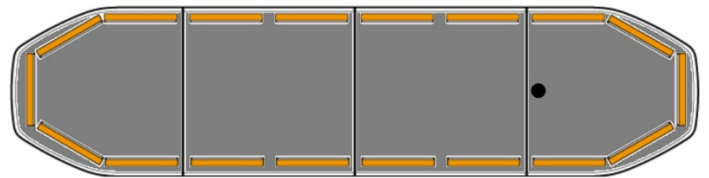

LED LICHTBALKEN

RDNI22-OR-
BASIC

RAIDEN LED Lichtbalken | 122 cm | basic | gelb | 12-24V

EAN: 5414184382527

Spezifikationen

Abmessungen	1219 mm x 308 mm x 40 mm (ohne Befestigungselemente)	Integrierte Bremsleuchten	Nein
Anschluss	Offene Kabelenden	Lauflicht	Ja, auf der Rückseite
Automatischer Tag/Nacht-Sensor	Ja, integriert	Lichtquelle	LED
Befestigung	Fest	Länge	MEDIUM (101 - 130 cm)
Bestellbar per	1	Länge des Kabels (m)	5 m
Betriebsspannung	12V - 24V	Obere Abdeckung	Schwarz
Dachverbinder	Nein, aber als Option möglich	Protokoll	CANBUS, vorprogrammiert
ECE R65 Klasse 2	Ja	Serie	Raiden
EMC R10	Ja	Stromaufnahme 12V Ampere	Average 12 amp , max 24 amp
Eigenschaften	Ohne Steuergerät, ohne Dachanschluss	Verpackung	Braune Schachtel mit Etikett
Farbe	Gelb	Wasserdicht	Ja
Farbe Linse	Transparent		
Gassenbeleuchtung	Nein		