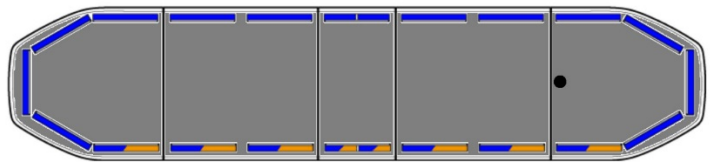

# LED LICHTBALKEN

RDNI37-BL-  
BASIC

RAIDEN LED Lichtbalken | 137 cm | basic | blau | 12-24V

EAN: 5414184104914

## Spezifikationen

Abmessungen	1371 mm x 308 mm x 40 mm (ohne Befestigungselemente)	Integrierte Bremsleuchten	Nein
Anschluss	Offene Kabelenden	Lauflicht	Nein
Automatischer Tag/Nacht-Sensor	Ja, integriert	Lichtquelle	LED
Befestigung	Fest	Länge	LARGE (131 - 150 cm)
Bestellbar per	1	Länge des Kabels (m)	5 m
Betriebsspannung	12V - 24V	Obere Abdeckung	Schwarz
Dachverbinder	Nein, aber als Option möglich	Protokoll	CANBUS, vorprogrammiert
ECE R65 Klasse 2	Ja	Serie	Raiden
EMC R10	Ja	Stromaufnahme 12V Ampere	Average 12 amp , max 24 amp
Eigenschaften	Ohne Steuergerät, ohne Dachanschluss	Verpackung	Braune Schachtel mit Etikett
Farbe	Blau	Wasserdicht	Ja
Farbe Linse	Transparent		
Gassenbeleuchtung	Nein		