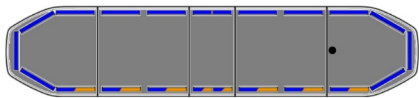

LED LICHTBALKEN

RDNI37-BL-
BASIC

RAIDEN LED Lichtbalken | 137 cm | basic | blau

EAN: 5414184104914

Spezifikationen

Abmessungen	1371 mm x 308 mm x 40 mm (ohne Befestigungselemente)	Gut zu wissen	Niedrige Montagehalterungen sind im Lieferumfang enthalten
Anschluss	Offene Kabelenden	ICAO	Nein
Automatischer Tag/Nacht-Sensor	Ja, integriert	Integrierte Bremsleuchten	Nein
Befestigung	Fest	Laufflicht	Nein
Bestellbar per	1	Lichtquelle	LED
Betriebsspannung	12V - 24V	Länge des Kabels (m)	5 m
Dachverbinder	Nein, aber als Option möglich	Längenbereich	LARGE (131 - 150 cm)
ECE R65 Klasse 2	Ja	Obere Abdeckung	Schwarz
EMC R10	Ja	Protokoll	CANBUS, vorprogrammiert
Eigenschaften	Ohne Steuergerät, ohne Dachanschluss	Serie	Raiden
Farbe	Blau	Stromaufnahme 12V Ampere	Average 12 amp , max 24 amp
Farbe Linse	Transparent	Verpackung	Braune Schachtel mit Etikett
Gassenbeleuchtung	Nein	Wasserdicht	Ja