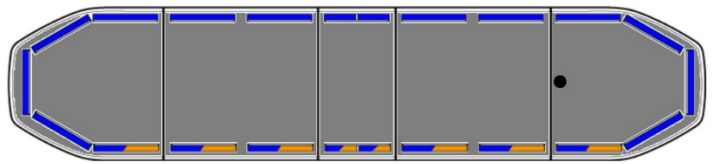

LED LICHTBALKEN

RDNI37-BL-
BASIC

RAIDEN LED Lichtbalken | 137 cm | basic | blau

EAN: 5414184104914

Spezifikationen

Abmessungen	1371 mm x 308 mm x 40 mm (ohne Befestigungselemente)	Gut zu wissen	Niedrige Montagehalterungen sind im Lieferumfang enthalten
Anschluss	Offene Kabelenden	ICAO	Nein
Automatischer Tag/Nacht-Sensor	Ja, integriert	Integrierte Bremsleuchten	Nein
Befestigung	Fest	Laufflicht	Nein
Bestellbar per	1	Lichtquelle	LED
Betriebsspannung	12V - 24V	Länge des Kabels (m)	5 m
Dachverbinder	Nein, aber als Option möglich	Längenbereich	LARGE (131 - 150 cm)
ECE R65 Klasse 2	Ja	Obere Abdeckung	Schwarz
EMC R10	Ja	Protokoll	CANBUS, vorprogrammiert
Eigenschaften	Ohne Steuergerät, ohne Dachanschluss	Serie	Raiden
Farbe	Blau	Stromaufnahme 12V Ampere	Average 12 amp , max 24 amp
Farbe Linse	Transparent	Verpackung	Braune Schachtel mit Etikett
Gassenbeleuchtung	Nein	Wasserdicht	Ja