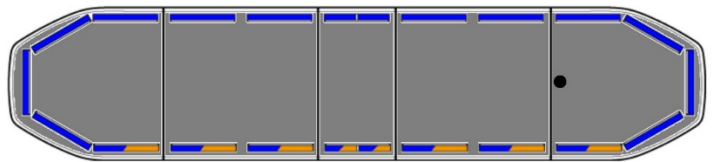

LED LICHTBALKEN

RDNI37-BL-
BASIC

RAIDEN LED Lichtbalken | 137 cm | basic | blau | 12-24V

EAN: 5414184104914

Spezifikationen

Abmessungen	1371 mm x 308 mm x 40 mm (ohne Befestigungselemente)	Gut zu wissen	Niedrige Montagehalterungen sind im Lieferumfang enthalten
Anschluss	Offene Kabelenden	ICAO	Nein
Automatischer Tag/Nacht-Sensor	Ja, integriert	Integrierte Bremsleuchten	Nein
Befestigung	Fest	Laufflicht	Nein
Bestellbar per	1	Lichtquelle	LED
Betriebsspannung	12V - 24V	Länge	LARGE (131 - 150 cm)
Dachverbinder	Nein, aber als Option möglich	Länge des Kabels (m)	5 m
ECE R65 Klasse 2	Ja	Obere Abdeckung	Schwarz
EMC R10	Ja	Protokoll	CANBUS, vorprogrammiert
Eigenschaften	Ohne Steuergerät, ohne Dachanschluss	Serie	Raiden
Farbe	Blau	Stromaufnahme 12V Ampere	Average 12 amp , max 24 amp
Farbe Linse	Transparent	Verpackung	Braune Schachtel mit Etikett
Gassenbeleuchtung	Nein	Wasserdicht	Ja