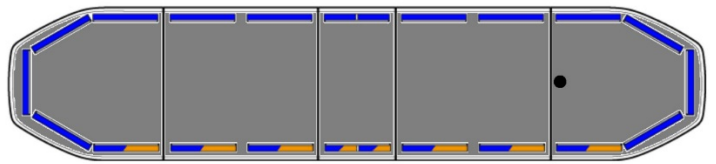

LED LICHTBALKEN

RDNI37-BL-
BASIC

RAIDEN LED Lichtbalken | 137 cm | basic | blau | 12-24V

EAN: 5414184104914

Spezifikationen

Abmessungen	1371 mm x 308 mm x 40 mm (ohne Befestigungselemente)	Integrierte Bremsleuchten	Nein
Anschluss	Offene Kabelenden	Lauflicht	Nein
Automatischer Tag/Nacht-Sensor	Ja, integriert	Lichtquelle	LED
Befestigung	Fest	Länge	LARGE (131 - 150 cm)
Bestellbar per	1	Länge des Kabels (m)	5 m
Betriebsspannung	12V - 24V	Obere Abdeckung	Schwarz
Dachverbinder	Nein, aber als Option möglich	Protokoll	CANBUS, vorprogrammiert
ECE R65 Klasse 2	Ja	Serie	Raiden
EMC R10	Ja	Stromaufnahme 12V Ampere	Average 12 amp , max 24 amp
Eigenschaften	Ohne Steuergerät, ohne Dachanschluss	Verpackung	Braune Schachtel mit Etikett
Farbe	Blau	Wasserdicht	Ja
Farbe Linse	Transparent		
Gassenbeleuchtung	Nein		