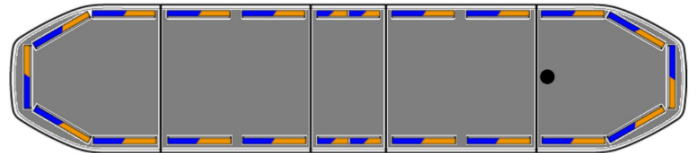

LED LICHTBALKEN

RDN137-BL/OR

RAIDEN LED Lichtbalken | 137 cm | blau/gelb | 12-24V

EAN: 5414184821774

Spezifikationen

| | |
|--------------------------------|--|
| Abmessungen | 1371 mm x 308 mm x 40 mm (ohne Befestigungselemente) |
| Anschluss | Offene Kabelenden |
| Automatischer Tag/Nacht-Sensor | Ja, integriert |
| Befestigung | Fest |
| Bestellbar per | 1 |
| Betriebsspannung | 12V - 24V |
| Dachverbinder | Nein, aber als Option möglich |
| ECE R65 Klasse 2 | Ja |
| EMC R10 | Ja |
| Eigenschaften | Ohne Steuergerät, ohne Dachanschluss |
| Farbe | Gelb/blau |
| Farbe Linse | Transparent |
| Gut zu wissen | Niedrige Montagehalterungen sind im Lieferumfang enthalten |

| | |
|--------------------------|----------------------------------|
| ICAO | Nein |
| Lauflicht | Ja, sowohl vorne als auch hinten |
| Lichtquelle | LED |
| Länge | LARGE (131 - 150 cm) |
| Länge des Kabels (m) | 5 m |
| Obere Abdeckung | Schwarz |
| Protokoll | CANBUS, vorprogrammiert |
| Serie | Raiden |
| Stromaufnahme 12V Ampere | Average 12 amp , max 24 amp |
| Verpackung | Braune Schachtel mit Etikett |
| Wasserdicht | Ja |