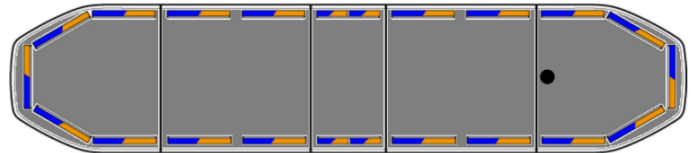

LED LICHTBALKEN

RDN137-BL/OR

RAIDEN LED Lichtbalken | 137 cm | blau/gelb | 12-24V

EAN: 5414184821774

Spezifikationen

Abmessungen	1371 mm x 308 mm x 40 mm (ohne Befestigungselemente)
Anschluss	Offene Kabelenden
Automatischer Tag/Nacht-Sensor	Ja, integriert
Befestigung	Fest
Bestellbar per	1
Betriebsspannung	12V - 24V
Dachverbinder	Nein, aber als Option möglich
ECE R65 Klasse 2	Ja
EMC R10	Ja
Eigenschaften	Ohne Steuergerät, ohne Dachanschluss
Farbe	Gelb/blau
Farbe Linse	Transparent
Gut zu wissen	Niedrige Montagehalterungen sind im Lieferumfang enthalten

ICAO	Nein
Lauflicht	Ja, sowohl vorne als auch hinten
Lichtquelle	LED
Länge	LARGE (131 - 150 cm)
Länge des Kabels (m)	5 m
Obere Abdeckung	Schwarz
Protokoll	CANBUS, vorprogrammiert
Serie	Raiden
Stromaufnahme 12V Ampere	Average 12 amp , max 24 amp
Verpackung	Braune Schachtel mit Etikett
Wasserdicht	Ja