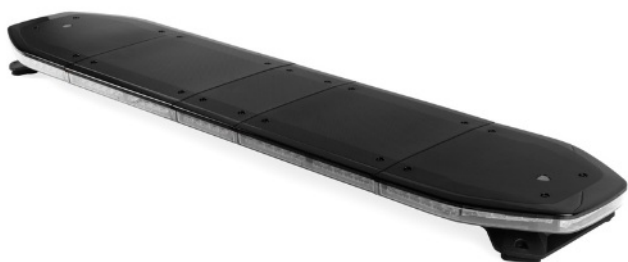

LED LICHTBALKEN

RDN137-BL/OR

RAIDEN LED Lichtbalken | 137 cm | blau/gelb | 12-24V

EAN: 5414184821774

Spezifikationen

Abmessungen	1371 mm x 308 mm x 40 mm (ohne Befestigungselemente)
Anschluss	Offene Kabelenden
Automatischer Tag/Nacht-Sensor	Ja, integriert
Befestigung	Fest
Bestellbar per	1
Betriebsspannung	12V - 24V
Dachverbinder	Nein, aber als Option möglich
ECE R65 Klasse 2	Ja
EMC R10	Ja
Eigenschaften	Ohne Steuergerät, ohne Dachanschluss
Farbe	Gelb/blau
Farbe Linse	Transparent

Gut zu wissen	Niedrige Montagehalterungen sind im Lieferumfang enthalten
Lauflicht	Ja, sowohl vorne als auch hinten
Lichtquelle	LED
Länge	LARGE (131 - 150 cm)
Länge des Kabels (m)	5 m
Obere Abdeckung	Schwarz
Protokoll	CANBUS, vorprogrammiert
Serie	Raiden
Stromaufnahme 12V Ampere	Average 12 amp , max 24 amp
Verpackung	Braune Schachtel mit Etikett
Wasserdicht	Ja