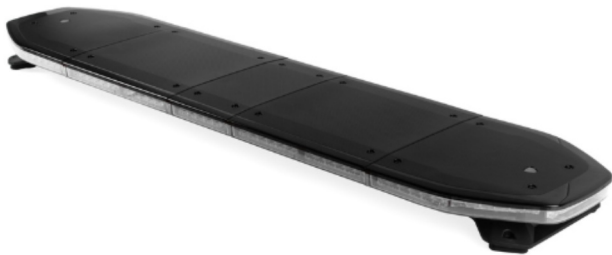

LED LICHTBALKEN

RDNI37-BL/OR

RAIDEN LED Lichtbalken | 137 cm | blau/gelb

EAN: 5414184821774

Spezifikationen

Abmessungen	1371 mm x 308 mm x 40 mm (ohne Befestigungselemente)	Gut zu wissen	Niedrige Montagehalterungen sind im Lieferumfang enthalten
Anschluss	Offene Kabelenden	ICAO	Nein
Automatischer Tag/Nacht-Sensor	Ja, integriert	Lauflicht	Ja, sowohl vorne als auch hinten
Befestigung	Fest	Lichtquelle	LED
Bestellbar per	1	Länge des Kabels (m)	5 m
Betriebsspannung	12V - 24V	Längenbereich	LARGE (131 - 150 cm)
Dachverbinder	Nein, aber als Option möglich	Obere Abdeckung	Schwarz
ECE R65 Klasse 2	Ja	Protokoll	CANBUS, vorprogrammiert
EMC R10	Ja	Serie	Raiden
Eigenschaften	Ohne Steuergerät, ohne Dachanschluss	Stromaufnahme 12V Ampere	Average 12 amp , max 24 amp
Farbe	Gelb/blau	Verpackung	Braune Schachtel mit Etikett
Farbe Linse	Transparent	Wasserdicht	Ja