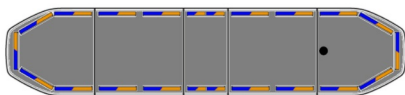

LED LICHTBALKEN

RDNI37-BL/OR

RAIDEN LED Lichtbalken | 137 cm | blau/gelb

EAN: 5414184821774

Spezifikationen

Abmessungen	1371 mm x 308 mm x 40 mm (ohne Befestigungselemente)	Gut zu wissen	Niedrige Montagehalterungen sind im Lieferumfang enthalten
Anschluss	Offene Kabelenden	ICAO	Nein
Automatischer Tag/Nacht-Sensor	Ja, integriert	Lauflicht	Ja, sowohl vorne als auch hinten
Befestigung	Fest	Lichtquelle	LED
Bestellbar per	1	Länge des Kabels (m)	5 m
Betriebsspannung	12V - 24V	Längenbereich	LARGE (131 - 150 cm)
Dachverbinder	Nein, aber als Option möglich	Obere Abdeckung	Schwarz
ECE R65 Klasse 2	Ja	Protokoll	CANBUS, vorprogrammiert
EMC R10	Ja	Serie	Raiden
Eigenschaften	Ohne Steuergerät, ohne Dachanschluss	Stromaufnahme 12V Ampere	Average 12 amp , max 24 amp
Farbe	Gelb/blau	Verpackung	Braune Schachtel mit Etikett
Farbe Linse	Transparent	Wasserdicht	Ja