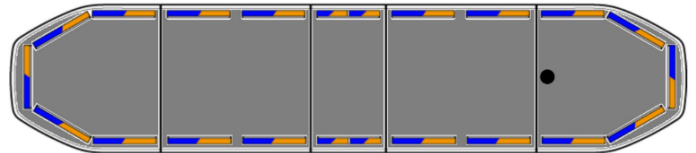

LED LICHTBALKEN

RDNI37-BL/OR

RAIDEN LED Lichtbalken | 137 cm | blau/gelb

EAN: 5414184821774

Spezifikationen

Abmessungen	1371 mm x 308 mm x 40 mm (ohne Befestigungselemente)	Gut zu wissen	Niedrige Montagehalterungen sind im Lieferumfang enthalten
Anschluss	Offene Kabelenden	ICAO	Nein
Automatischer Tag/Nacht-Sensor	Ja, integriert	Lauflicht	Ja, sowohl vorne als auch hinten
Befestigung	Fest	Lichtquelle	LED
Bestellbar per	1	Länge des Kabels (m)	5 m
Betriebsspannung	12V - 24V	Längenbereich	LARGE (131 - 150 cm)
Dachverbinder	Nein, aber als Option möglich	Obere Abdeckung	Schwarz
ECE R65 Klasse 2	Ja	Protokoll	CANBUS, vorprogrammiert
EMC R10	Ja	Serie	Raiden
Eigenschaften	Ohne Steuergerät, ohne Dachanschluss	Stromaufnahme 12V Ampere	Average 12 amp , max 24 amp
Farbe	Gelb/blau	Verpackung	Braune Schachtel mit Etikett
Farbe Linse	Transparent	Wasserdicht	Ja