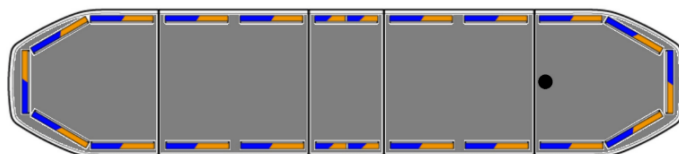

LED LICHTBALKEN

RDN137-BL/OR

RAIDEN LED Lichtbalken | 137 cm | blau/gelb | 12-24V

EAN: 5414184821774

Spezifikationen

Abmessungen	1371 mm x 308 mm x 40 mm (ohne Befestigungselemente)
Anschluss	Offene Kabelenden
Automatischer Tag/Nacht-Sensor	Ja, integriert
Befestigung	Fest
Bestellbar per	1
Betriebsspannung	12V - 24V
Dachverbinder	Nein, aber als Option möglich
ECE R65 Klasse 2	Ja
EMC R10	Ja
Eigenschaften	Ohne Steuergerät, ohne Dachanschluss
Farbe	Gelb/blau
Farbe Linse	Transparent

Gut zu wissen	Niedrige Montagehalterungen sind im Lieferumfang enthalten
Lauflicht	Ja, sowohl vorne als auch hinten
Lichtquelle	LED
Länge	LARGE (131 - 150 cm)
Länge des Kabels (m)	5 m
Obere Abdeckung	Schwarz
Protokoll	CANBUS, vorprogrammiert
Serie	Raiden
Stromaufnahme 12V Ampere	Average 12 amp , max 24 amp
Verpackung	Braune Schachtel mit Etikett
Wasserdicht	Ja