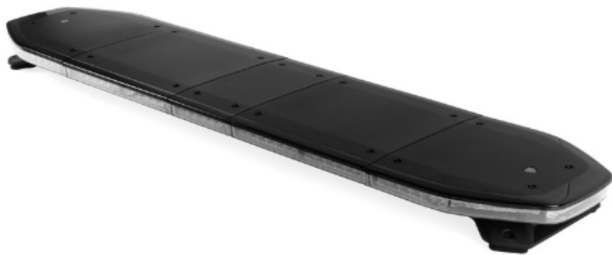

LED LICHTBALKEN

RDNI37-OR-
BASIC

RAIDEN LED Lichtbalken | 137 cm | basic | gelb

EAN: 5414184471665

Spezifikationen

Abmessungen	1371 mm x 308 mm x 40 mm (ohne Befestigungselemente)	Gut zu wissen	Niedrige Montagehalterungen sind im Lieferumfang enthalten
Anschluss	Offene Kabelenden	ICAO	Nein
Automatischer Tag/Nacht-Sensor	Ja, integriert	Integrierte Bremsleuchten	Nein
Befestigung	Fest	Lauflicht	Ja, auf der Rückseite
Bestellbar per	1	Lichtquelle	LED
Betriebsspannung	12V - 24V	Länge des Kabels (m)	5 m
Dachverbinder	Nein, aber als Option möglich	Längenbereich	LARGE (131 - 150 cm)
ECE R65 Klasse 2	Ja	Obere Abdeckung	Schwarz
EMC R10	Ja	Protokoll	CANBUS, vorprogrammiert
Eigenschaften	Ohne Steuergerät, ohne Dachanschluss	Serie	Raiden
Farbe	Gelb	Stromaufnahme 12V Ampere	Average 12 amp , max 24 amp
Farbe Linse	Transparent	Verpackung	Braune Schachtel mit Etikett
Gassenbeleuchtung	Nein	Wasserdicht	Ja