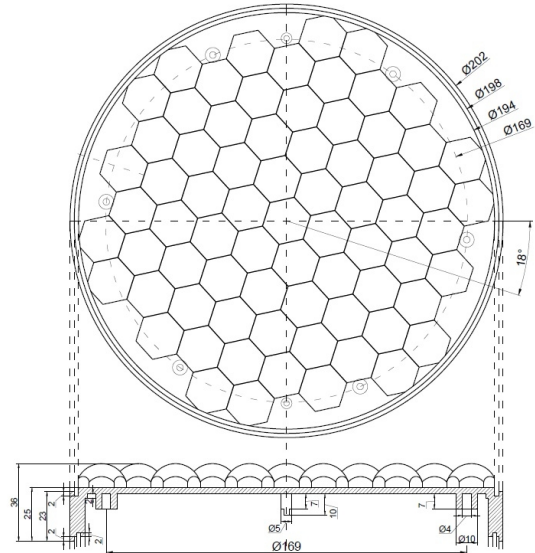

GERICHTETE KENNLEUCHTEN

GT-200-12V-CR-SL

LED-Blitzer | weiß | 200 mm | 12 | EN12352 L8H | 2200cd

EAN: 5414184477643

Spezifikationen

Anschluss	Offene Kabelenden
Anzahl der Blitzmuster	Abhängig vom externen Controller
Anzahl der LEDs	72
Befestigung	Oberflächenmontage
Bestellbar per	1
Betriebsspannung	12V
Dicke mm	39 mm
Durchmesser mm	200 mm
ECE R65	Nein
Farbe	Weiss

Farbe Linse	Transparent
IP-Schutzart	IP67
Lichtquelle	LED
Länge des Kabels (m)	2 m
Modell	Round
Synchronisierbar	Nein
Zertifizierung	EN12352 L8H