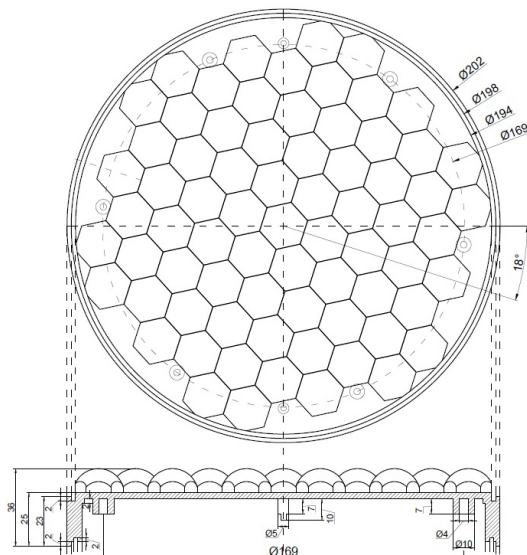

GERICHTETE KENNLEUCHTEN

GT-200-12V-CR-SL

LED-Blitzer | weiß | 200 mm | 12 | EN12352 L8H | 2200cd

EAN: 5414184477643

Spezifikationen

Anschluss	Offene Kabelenden
Anzahl der Blitzmuster	Abhängig vom externen Controller
Anzahl der LEDs	72
Befestigung	Oberflächenmontage
Bestellbar per	1
Betriebsspannung	12V
Dicke mm	39 mm
Durchmesser mm	200 mm
ECE R65	Nein
Farbe	Weiss

Farbe Linse	Transparent
IP-Schutzart	IP67
Lichtquelle	LED
Länge des Kabels (m)	2 m
Modell	Round
Synchronisierbar	Nein
Zertifizierung	EN12352 L8H