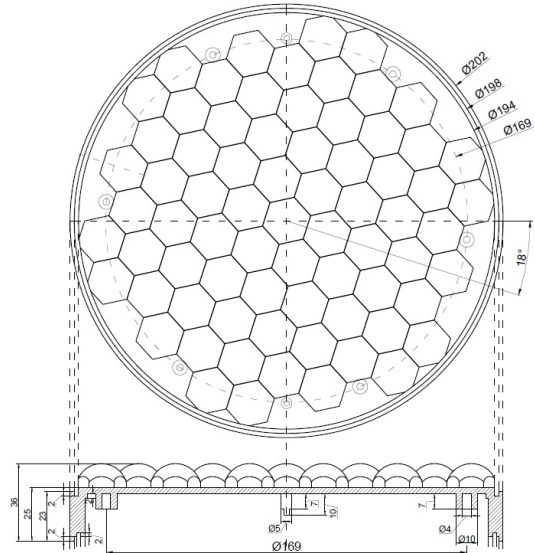

GERICHTETE KENNLEUCHTEN

GT-200-12V-CR-SL

LED-Blitzer | weiß | 200 mm | 12 | EN12352 L8H | 2200cd

EAN: 5414184477643

Spezifikationen

| | | | |
|------------------------|----------------------------------|----------------------|-------------|
| Anschluss | Offene Kabelenden | Farbe Linse | Transparent |
| Anzahl der Blitzmuster | Abhängig vom externen Controller | IP-Schutzart | IP67 |
| Anzahl der LEDs | 72 | Lichtquelle | LED |
| Befestigung | Oberflächenmontage | Länge des Kabels (m) | 2 m |
| Bestellbar per | 1 | Modell | Round |
| Betriebsspannung | 12V | Synchronisierbar | Nein |
| Dicke mm | 39 mm | Zertifizierung | EN12352 L8H |
| Durchmesser mm | 200 mm | | |
| ECE R65 | Nein | | |
| Farbe | Weiss | | |