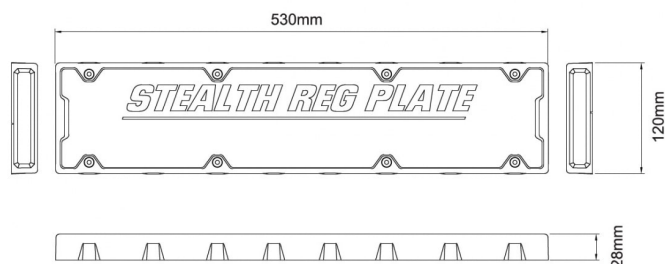

GERICHTETE KENNLEUCHTEN

SRP-BL-T

Daufpelte LED-Blitzer | Kennzeichenhalter | 12-24V |
blau | smoked

EAN: 5414184850774

Spezifikationen

Abmessungen	530 x 120 x 28 mm	Farbe	Blau
Anschluss	Offene Kabelenden	Farbe Linse	Smoked
Anzahl der Blitzmuster	31	Geliefert mit	Befestigungsschrauben, Bedienungsanleitung
Anzahl der LEDs	2x6	Gewicht (kg)	1,295 Kg
Befestigung	Oberflächenmontage	Lichtquelle	LED
Bestellbar per	1	Länge des Kabels (m)	3 m
Betriebsspannung	12V - 24V	Modell	Rechteckig/lang/langgestreckt
Betriebstemperatur	-20°C / +60°C	Synchronisierbar	Ja
ECE R65 Klasse 1	Ja	Wasserdicht	Ja
EMC R10	Ja		