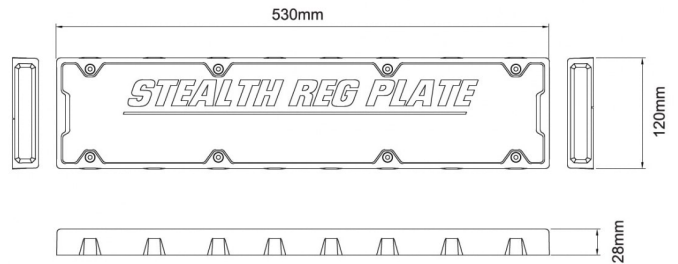

GERICHTETE KENNLEUCHTEN

SRP-BL-T

Daufpelte LED-Blitzer | Kennzeichenhalter | 12-24V |
blau | smoked

EAN: 5414184850774

Spezifikationen

Abmessungen	530 x 120 x 28 mm	Farbe	Blau
Anschluss	Offene Kabelenden	Farbe Linse	Smoked
Anzahl der Blitzmuster	31	Geliefert mit	Montageboutjes, handleiding
Anzahl der LEDs	2x6	Gewicht (kg)	1,295 Kg
Befestigung	Oberflächenmontage	Lichtquelle	LED
Bestellbar per	1	Länge des Kabels (m)	3 m
Betriebsspannung	12V - 24V	Modell	Rechteckig/lang/langgestreckt
Betriebstemperatur	-20°C / +60°C	Synchronisierbar	Ja
ECE R65 Klasse 1	Ja	Wasserdicht	Ja
EMC R10	Ja		