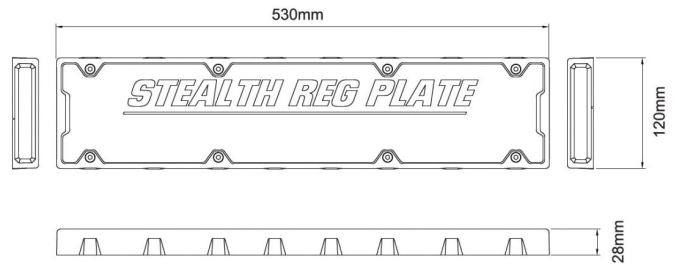

# GERICHTETE KENNLEUCHTEN

SRP-BL-T

Daufpelte LED-Blitzer | Kennzeichenhalter | 12-24V |  
blau | smoked

EAN: 5414184850774

## Spezifikationen

Abmessungen	530 x 120 x 28 mm	Farbe	Blau
Anschluss	Offene Kabelenden	Farbe Linse	Smoked
Anzahl der Blitzmuster	31	Geliefert mit	Befestigungsschrauben, Bedienungsanleitung
Anzahl der LEDs	2x6	Gewicht (kg)	1,295 Kg
Befestigung	Oberflächenmontage	Lichtquelle	LED
Bestellbar per	1	Länge des Kabels (m)	3 m
Betriebsspannung	12V - 24V	Modell	Rechteckig/lang/langgestreckt
Betriebstemperatur	-20°C / +60°C	Synchronisierbar	Ja
ECE R65 Klasse 1	Ja	Wasserdicht	Ja
EMC R10	Ja		