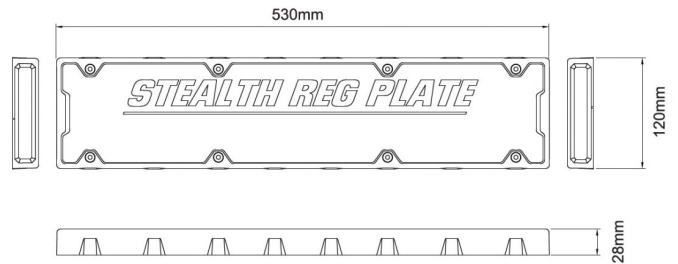

GERICHTETE KENNLEUCHTEN

SRP-BL-T

Daufpelte LED-Blitzer | Kennzeichenhalter | 12-24V |
blau | smoked

EAN: 5414184850774

Specifications

Abmessungen	530 x 120 x 28 mm	Farbe	Blau
Anschluss	Offene Kabelenden	Farbe Linse	Smoked
Anzahl der Blitzmuster	31	Geliefert mit	Montageboutjes, handleiding
Anzahl der LEDs	2x6	Gewicht (kg)	1,295 Kg
Befestigung	Oberflächenmontage	Lichtquelle	LED
Bestellbar per	1	Länge des Kabels (m)	3 m
Betriebsspannung	12V - 24V	Modell	Rechteckig/lang/langgestreckt
Betriebstemperatur	-20°C / +60°C	Synchronisierbar	Ja
ECE R65 Klasse 1	Ja	Wasserdicht	Ja
EMC R10	Ja		