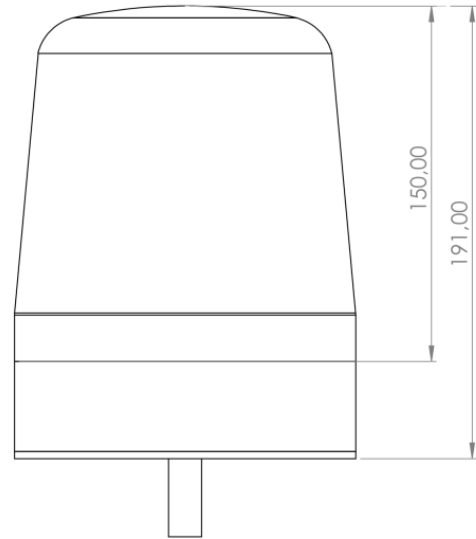

KENNLEUCHTEN

SPIRIT-DV-GR

Kennleuchte | LED | 1-Punkt-Befestigung | 12-24V | grün

EAN: 5414184722972

Spezifikationen

Anschluss	Offene Kabelenden	Farbe	Grün
Anzahl der Blitzmuster	3	Farbe Linse	Grün
Anzahl der LEDs	16	Gewicht (kg)	1 Kg
Befestigung	1-Punkt-Befestigung	Höhe mm	180 mm
Bestellbar per	1	Höhenbereich	171 - 210 mm
Betriebsspannung	12V - 24V	IP-Schutzart	IP65
Betriebstemperatur	-30°C / +65°C	Lichtquelle	LED
Durchmesser mm	150 mm	Länge des Kabels (m)	2,50 m
ECE R65 Klasse 1	Ja	Synchronisierbar	Ja
EMC R10	Ja	Verpackung	Weißer Schachtel mit Etikett