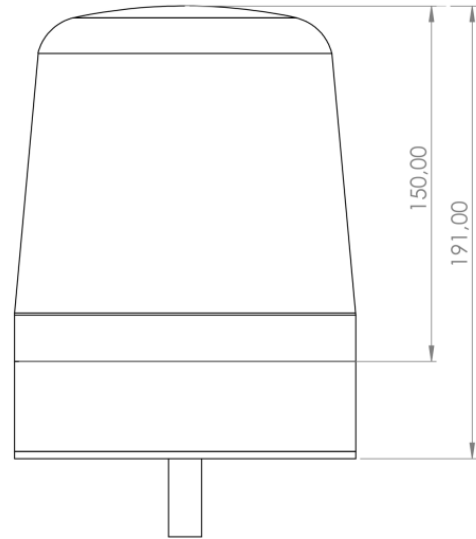

# KENNLEUCHTEN

SPIRIT-DV-GR

Kennleuchte | LED | 1-Punkt-Befestigung | 12-24V | grün

EAN: 5414184722972

## Spezifikationen

Anschluss	Offene Kabelenden	Farbe	Grün
Anzahl der Blitzmuster	3	Farbe Linse	Grün
Anzahl der LEDs	16	Gewicht (kg)	1 Kg
Befestigung	1-Punkt-Befestigung	Höhe mm	180 mm
Bestellbar per	1	Höhenbereich	171 - 210 mm
Betriebsspannung	12V - 24V	IP-Schutzart	IP65
Betriebstemperatur	-30°C / +65°C	Lichtquelle	LED
Durchmesser mm	150 mm	Länge des Kabels (m)	2,50 m
ECE R65 Klasse 1	Ja	Synchronisierbar	Ja
EMC R10	Ja	Verpackung	Weißer Schachtel mit Etikett