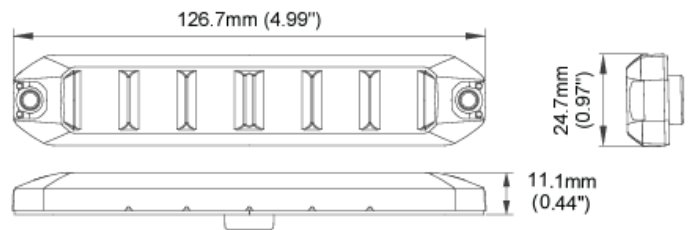

GERICHTETE KENNLEUCHTEN

FT6-BL-CL2

LED-Blitzer | 6 LEDs | 12-24V | blau | flexibel

EAN: 5414184569638

Spezifikationen

Abmessungen	127 mm x 25 mm x 11 mm	Farbe Linse	Transparent
Anschluss	Offene Kabelenden	Geliefert mit	Mounting screws
Anzahl der Blitzmuster	21	Gewicht (kg)	0,140 Kg
Anzahl der LEDs	6	IP-Schutzart	IP67
Befestigung	Oberflächenmontage	Lichtquelle	LED
Befestigung	Selbstklebend und Schrauben	Länge des Kabels (m)	0,25 m
Bestellbar per	1	Modell	Rechteckig/lang/langgestreckt
Betriebsspannung	12V - 24V	Synchronisierbar	Ja
Betriebstemperatur	-40°C - +75°C		
ECE R65 Klasse 2	Ja		
EMC R10	Ja		
Farbe	Blau		