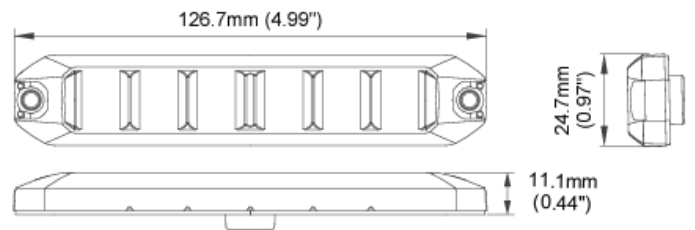

GERICHTETE KENNLEUCHTEN

FT6-BL-CL2

LED-Blitzer | 6 LEDs | 12-24V | blau | flexibel

EAN: 5414184569638

Spezifikationen

Abmessungen	127 mm x 25 mm x 11 mm	Farbe Linse	Transparent
Anschluss	Offene Kabelenden	Geliefert mit	Mounting screws
Anzahl der Blitzmuster	21	Gewicht (kg)	0,140 Kg
Anzahl der LEDs	6	IP-Schutzart	IP67
Befestigung	Oberflächenmontage	Lichtquelle	LED
Befestigung	Selbstklebend und Schrauben	Länge des Kabels (m)	0,25 m
Bestellbar per	1	Modell	Rechteckig/lang/langgestreckt
Betriebsspannung	12V - 24V	Synchronisierbar	Ja
Betriebstemperatur	-40°C - +75°C		
ECE R65 Klasse 2	Ja		
EMC R10	Ja		
Farbe	Blau		