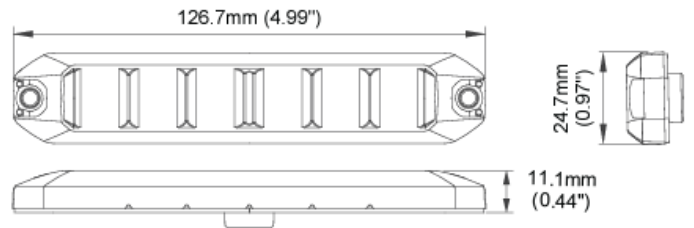

## Spezifikationen

Abmessungen	127 mm x 25 mm x 11 mm	Farbe Linse	Transparent
Anschluss	Offene Kabelenden	Geliefert mit	Mounting screws
Anzahl der Blitzmuster	21	Gewicht (kg)	0,140 Kg
Anzahl der LEDs	6	IP-Schutzart	IP67
Befestigung	Oberflächenmontage	Lichtquelle	LED
Befestigung	Selbstklebend und Schrauben	Länge des Kabels (m)	0,25 m
Bestellbar per	1	Modell	Rechteckig/lang/langgestreckt
Betriebsspannung	12V - 24V	Synchronisierbar	Ja
Betriebstemperatur	-40°C - +75°C		
ECE R65 Klasse 2	Ja		
EMC R10	Ja		
Farbe	Blau		