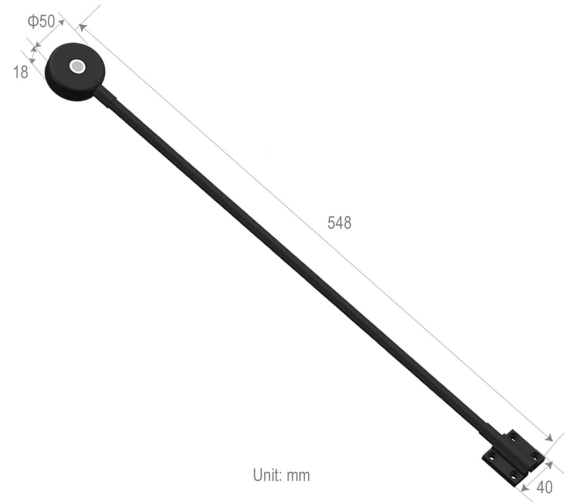

LL43-C/R

Leselampe | Schwanenhals | 10-30V | weiß + rot

EAN: 5414184956049

## Spezifikationen

Abmessungen	548 mm x 50 mm Ø	Kann gedimmt werden	Ja
Befestigung	Oberflächenmontage	LED Farbe	Weiss, Rot
Bestellbar per	1	Lichtquelle	LED
Betriebsspannung	10V - 30V	Lumen	50 und 280
Farbe	Rot/weiss	Material	Aluminium und Stahl, beschichtet
Farbe Linse	Transparent	Schalter	Ja
Gewicht (kg)	0,350 Kg	Typ	Flexibel
IP-Schutzart	IP66	Verpackung	Weißer Schachtel mit Etikett