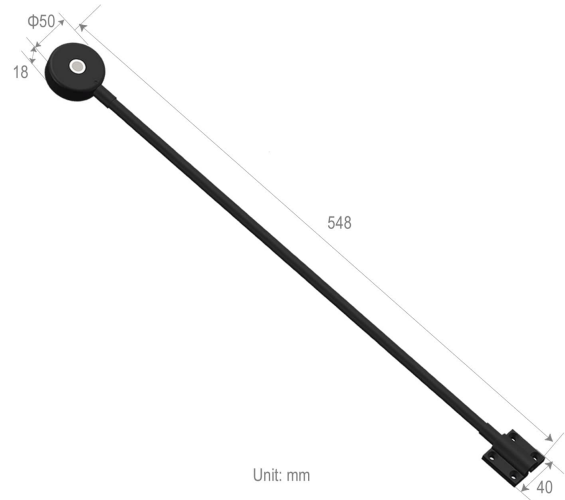

LL43-C/R

Leselampe | Schwanenhals | 10-30V | weiß + rot

EAN: 5414184956049

Spezifikationen

Abmessungen	548 mm x 50 mm Ø	LED Farbe	Weiss, Rot
Befestigung	Oberflächenmontage	Lichtquelle	LED
Bestellbar per	1	Lumen	50 und 280
Betriebsspannung	10V - 30V	Material	Aluminium und Stahl, beschichtet
Farbe	Rot/weiss	Schalter	Ja
Farbe Linse	Transparent	Typ	Flexibel
Gewicht (kg)	0,350 Kg	Verpackung	Weißer Schachtel mit Etikett
Kann gedimmt werden	Ja		