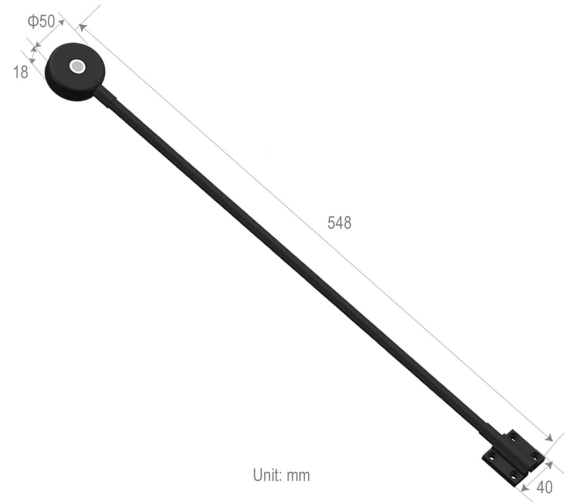

LL43-C/R

Leselampe | Schwanenhals | 10-30V | weiß + rot

EAN: 5414184956049

Spezifikationen

| | | | |
|------------------|--------------------|---------------------|----------------------------------|
| Abmessungen | 548 mm x 50 mm Ø | Kann gedimmt werden | Ja |
| Befestigung | Oberflächenmontage | LED Farbe | Weiss, Rot |
| Bestellbar per | 1 | Lichtquelle | LED |
| Betriebsspannung | 10V - 30V | Lumen | 50 und 280 |
| Farbe | Rot/weiss | Material | Aluminium und Stahl, beschichtet |
| Farbe Linse | Transparent | Schalter | Ja |
| Gewicht (kg) | 0,350 Kg | Typ | Flexibel |
| IP-Schutzart | IP66 | Verpackung | Weißer Schachtel mit Etikett |