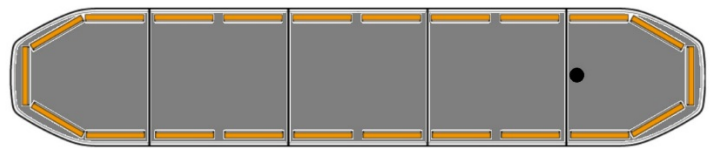

LED LICHTBALKEN

RDN152-OR-
BASIC

RAIDEN LED Lichtbalken | 152 cm | basic | gelb

EAN: 5414184625792

Spezifikationen

Abmessungen	1523 mm x 308 mm x 40 mm	Gut zu wissen	Niedrige Montagehalterungen sind im Lieferumfang enthalten
Anschluss	Offene Kabelenden	ICAO	Nein
Automatischer Tag/Nacht-Sensor	Ja, integriert	Integrierte Bremsleuchten	Nein
Befestigung	Fest	Lauflicht	Ja, auf der Rückseite
Bestellbar per	1	Lichtquelle	LED
Betriebsspannung	12V - 24V	Länge des Kabels (m)	5 m
Dachverbinder	Nein, aber als Option möglich	Längenbereich	X-LARGE (151 - 200 cm)
ECE R65 Klasse 2	Ja	Obere Abdeckung	Schwarz
EMC R10	Ja	Protokoll	CANBUS, vorprogrammiert
Eigenschaften	Ohne Steuergerät, ohne Dachanschluss	Serie	Raiden
Farbe	Gelb	Stromaufnahme 12V Ampere	Average 12 amp , max 24 amp
Farbe Linse	Transparent	Verpackung	Braune Schachtel mit Etikett
Gassenbeleuchtung	Nein	Wasserdicht	Ja