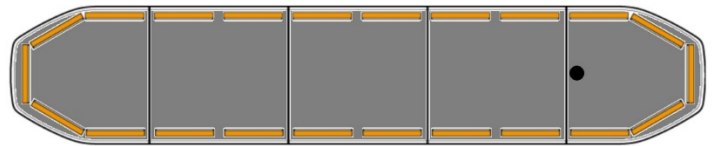

LED LICHTBALKEN

RDN152-OR-
BASIC

RAIDEN LED Lichtbalken | 152 cm | basic | gelb | 12-24V

EAN: 5414184625792

Spezifikationen

Abmessungen	1523 mm x 308 mm x 40 mm	Integrierte Bremsleuchten	Nein
Anschluss	Offene Kabelenden	Lauflicht	Ja, auf der Rückseite
Automatischer Tag/Nacht-Sensor	Ja, integriert	Lichtquelle	LED
Befestigung	Fest	Länge	X-LARGE (151 - 200 cm)
Bestellbar per	1	Länge des Kabels (m)	5 m
Betriebsspannung	12V - 24V	Obere Abdeckung	Schwarz
Dachverbinder	Nein, aber als Option möglich	Protokoll	CANBUS, vorprogrammiert
ECE R65 Klasse 2	Ja	Serie	Raiden
EMC R10	Ja	Stromaufnahme 12V Ampere	Average 12 amp , max 24 amp
Eigenschaften	Ohne Steuergerät, ohne Dachanschluss	Verpackung	Braune Schachtel mit Etikett
Farbe	Gelb	Wasserdicht	Ja
Farbe Linse	Transparent		
Gassenbeleuchtung	Nein		
Gut zu wissen	Niedrige Montagehalterungen sind im Lieferumfang enthalten		