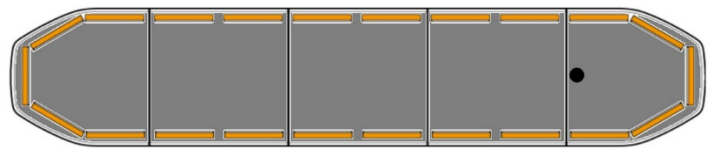

# LED LICHTBALKEN

RDNI52-OR-  
BASIC

RAIDEN LED Lichtbalken | 152 cm | basic | gelb | 12-24V

EAN: 5414184625792

## Spezifikationen

Abmessungen	1523 mm x 308 mm x 40 mm	Gut zu wissen	Niedrige Montagehalterungen sind im Lieferumfang enthalten
Anschluss	Offene Kabelenden	ICAO	Nein
Automatischer Tag/Nacht-Sensor	Ja, integriert	Integrierte Bremsleuchten	Nein
Befestigung	Fest	Laufflicht	Ja, auf der Rückseite
Bestellbar per	1	Lichtquelle	LED
Betriebsspannung	12V - 24V	Länge	X-LARGE (151 - 200 cm)
Dachverbinder	Nein, aber als Option möglich	Länge des Kabels (m)	5 m
ECE R65 Klasse 2	Ja	Obere Abdeckung	Schwarz
EMC R10	Ja	Protokoll	CANBUS, vorprogrammiert
Eigenschaften	Ohne Steuergerät, ohne Dachanschluss	Serie	Raiden
Farbe	Gelb	Stromaufnahme 12V Ampere	Average 12 amp , max 24 amp
Farbe Linse	Transparent	Verpackung	Braune Schachtel mit Etikett
Gassenbeleuchtung	Nein	Wasserdicht	Ja