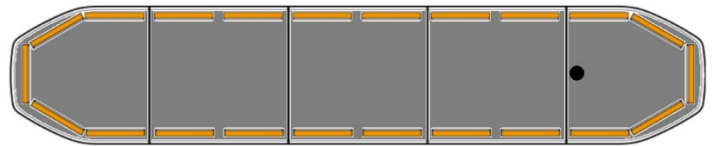

LED LICHTBALKEN

RDNI52-OR-
BASIC

RAIDEN LED Lichtbalken | 152 cm | basic | gelb | 12-24V

EAN: 5414184625792

Spezifikationen

Abmessungen	1523 mm x 308 mm x 40 mm	Gut zu wissen	Niedrige Montagehalterungen sind im Lieferumfang enthalten
Anschluss	Offene Kabelenden	ICAO	Nein
Automatischer Tag/Nacht-Sensor	Ja, integriert	Integrierte Bremsleuchten	Nein
Befestigung	Fest	Laufflicht	Ja, auf der Rückseite
Bestellbar per	1	Lichtquelle	LED
Betriebsspannung	12V - 24V	Länge	X-LARGE (151 - 200 cm)
Dachverbinder	Nein, aber als Option möglich	Länge des Kabels (m)	5 m
ECE R65 Klasse 2	Ja	Obere Abdeckung	Schwarz
EMC R10	Ja	Protokoll	CANBUS, vorprogrammiert
Eigenschaften	Ohne Steuergerät, ohne Dachanschluss	Serie	Raiden
Farbe	Gelb	Stromaufnahme 12V Ampere	Average 12 amp , max 24 amp
Farbe Linse	Transparent	Verpackung	Braune Schachtel mit Etikett
Gassenbeleuchtung	Nein	Wasserdicht	Ja