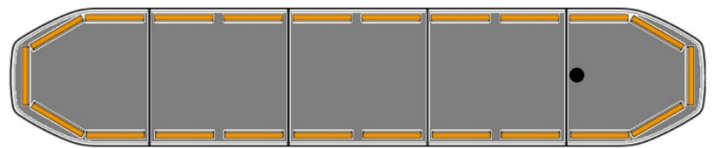

LED LICHTBALKEN

RDNI52-OR-
BASIC

RAIDEN LED Lichtbalken | 152 cm | basic | gelb | 12-24V

EAN: 5414184625792

Spezifikationen

Abmessungen	1523 mm x 308 mm x 40 mm	Gut zu wissen	Niedrige Montagehalterungen sind im Lieferumfang enthalten
Anschluss	Offene Kabelenden	ICAO	Nein
Automatischer Tag/Nacht-Sensor	Ja, integriert	Integrierte Bremsleuchten	Nein
Befestigung	Fest	Laufflicht	Ja, auf der Rückseite
Bestellbar per	1	Lichtquelle	LED
Betriebsspannung	12V - 24V	Länge	X-LARGE (151 - 200 cm)
Dachverbinder	Nein, aber als Option möglich	Länge des Kabels (m)	5 m
ECE R65 Klasse 2	Ja	Obere Abdeckung	Schwarz
EMC R10	Ja	Protokoll	CANBUS, vorprogrammiert
Eigenschaften	Ohne Steuergerät, ohne Dachanschluss	Serie	Raiden
Farbe	Gelb	Stromaufnahme 12V Ampere	Average 12 amp , max 24 amp
Farbe Linse	Transparent	Verpackung	Braune Schachtel mit Etikett
Gassenbeleuchtung	Nein	Wasserdicht	Ja