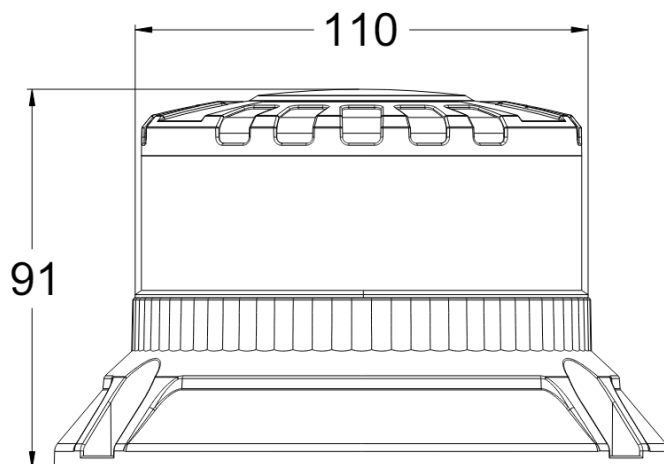

KENNLEUCHTEN

605-DV-OR

Kennleuchte Brightics | LED | 3-Punkt-Befestigung | 12-24V | gelb

EAN: 5414184454217

Spezifikationen

Anschluss	Offene Kabelenden
Anzahl der Blitzmuster	3
Anzahl der LEDs	16
Befestigung	3-Punkt-Befestigung
Bestellbar per	1
Betriebsspannung	12V - 24V
Betriebstemperatur	-30°C / +50°C
Durchmesser mm	110 mm
ECE R65 Klasse 2	Ja
EMC R10	Ja
Farbe	Gelb
Geliefert mit	Mounting screws + seal
Gewicht (kg)	0,450 Kg
Gut zu wissen	Lampe hat auch eine integrierte 'CRUISE'-Funktion

Höhe mm	91 mm
Höhenbereich	70 - 110 mm
IP-Schutzart	IP6K9K
LED Farbe	Gelb
Lichtquelle	LED
Länge des Kabels (m)	0,30 m
Material	Aluminium
Stromaufnahme 12V Ampere	1,05 Amp in average - 2,8 Amp maximal
Stromaufnahme 24V Amp	0,5 Amp in average - 1,32 Amp maximal
Verpackung	POS-Verpackung
Watt	32 Watt