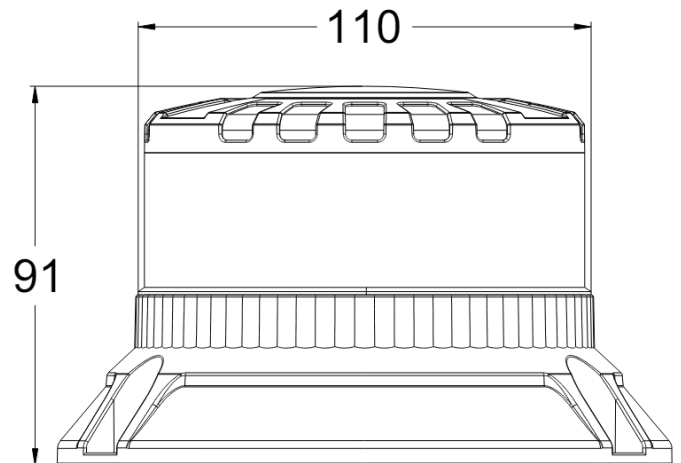

KENNLEUCHTEN

605-DV-OR

Kennleuchte Brightics | LED | 3-Punkt-Befestigung | 12-24V | gelb

EAN: 5414184454217

Spezifikationen

Anschluss	Offene Kabelenden
Anzahl der Blitzmuster	3
Anzahl der LEDs	16
Befestigung	3-Punkt-Befestigung
Bestellbar per	1
Betriebsspannung	12V - 24V
Betriebstemperatur	-30°C / +50°C
Durchmesser mm	110 mm
ECE R65 Klasse 1	Ja
ECE R65 Klasse 2	Ja
EMC R10	Ja
Farbe	Gelb
Geliefert mit	Mounting screws + seal
Gewicht (kg)	0,450 Kg

Gut zu wissen	Lampe hat auch eine integrierte 'CRUISE'-Funktion
Höhe mm	91 mm
Höhenbereich	70 - 110 mm
IP-Schutzart	IP6K9K
LED Farbe	Gelb
Lichtquelle	LED
Länge des Kabels (m)	0,30 m
Material	Aluminium
Stromaufnahme 12V Ampere	1,05 Amp in average - 2,8 Amp maximal
Stromaufnahme 24V Amp	0,5 Amp in average - 1,32 Amp maximal
Synchronisierbar	Ja
Verpackung	POS-Verpackung
Watt	32 Watt