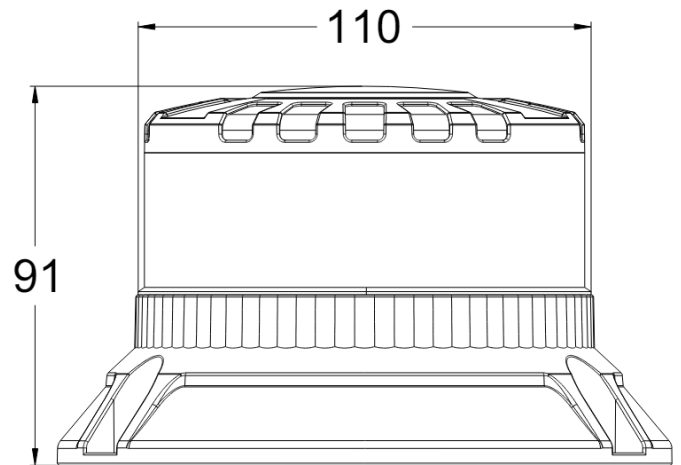

KENNLEUCHTEN

605-DV-OR

Kennleuchte Brightics | LED | 3-Punkt-Befestigung | 12-24V | gelb

EAN: 5414184454217

Spezifikationen

Anschluss	Offene Kabelenden
Anzahl der Blitzmuster	3
Anzahl der LEDs	16
Befestigung	3-Punkt-Befestigung
Bestellbar per	1
Betriebsspannung	12V - 24V
Betriebstemperatur	-30°C / +50°C
Durchmesser mm	148 mm
Durchmesserbereich	171 - 210 mm
ECE R65 Klasse 1	Ja
ECE R65 Klasse 2	Ja
EMC R10	Ja
Farbe	Gelb
Geliefert mit	Mounting screws + seal

Gewicht (kg)	0,450 Kg
Gut zu wissen	Lampe hat auch eine integrierte 'CRUISE'-Funktion
Höhe mm	91 mm
Höhenbereich	70 - 110 mm
IP-Schutzart	IP6K9K
LED Farbe	Gelb
Lichtquelle	LED
Länge des Kabels (m)	0,30 m
Material	Aluminium
Stromaufnahme 12V Ampere	1,05 Amp in average - 2,8 Amp maximal
Stromaufnahme 24V Amp	0,5 Amp in average - 1,32 Amp maximal
Synchronisierbar	Ja
Verpackung	POS-Verpackung
Watt	32 Watt