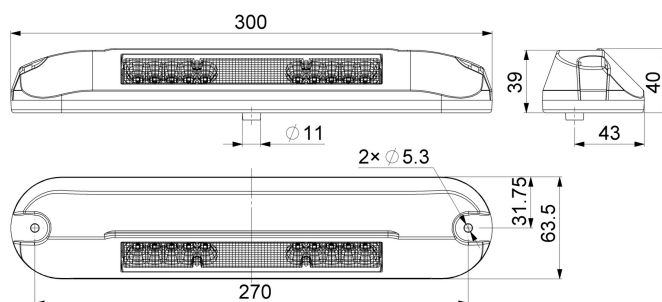

CL-S-1000

Flächenleuchte | LED | schwarz | 1000 Lumen

EAN: 5414184290549

Spezifikationen

Abmessungen	300 mm x 40 mm x 64 mm	Gewicht (kg)	0,345 Kg
Anschluss	Offene Kabelenden	IP-Schutzart	IP68
Anzahl der LEDs	20	Kelvin-Wert	4000K
Befestigung	Oberflächenmontage	LED Farbe	Weiss
Bestellbar per	1	Lichtquelle	LED
Betriebsspannung	12V - 24V	Lumen	1000
Betriebstemperatur	-30°C / +50°C	Lumen-Bereich	Medium (800 - 2000 Lumen)
EMC	EMC R10	Länge des Kabels (m)	0,50 m
Farbe	Weiss	Typ	Lang
Farbe Gehäuse	Schwarz	Verpackung	Weißer Schachtel mit Etikett
Farbe Linse	Transparent	Watt	12 Watt
Geliefert mit	Mounting screws + seal		