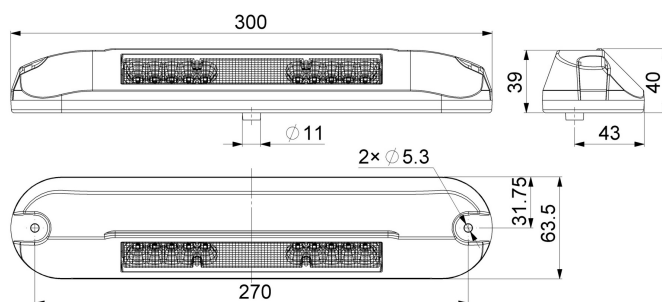

CL-S-1000

Flächenleuchte | LED | schwarz | 1000 Lumen

EAN: 5414184290549

## Spezifikationen

Abmessungen	300 mm x 40 mm x 64 mm	Gewicht (kg)	0,345 Kg
Anschluss	Offene Kabelenden	IP-Schutzart	IP68
Anzahl der LEDs	20	Kelvin-Wert	4000K
Befestigung	Oberflächenmontage	LED Farbe	Weiss
Bestellbar per	1	Lichtquelle	LED
Betriebsspannung	12V - 24V	Lumen	1000
Betriebstemperatur	-30°C / +50°C	Lumen-Bereich	Medium (800 - 2000 Lumen)
EMC	EMC R10	Länge des Kabels (m)	0,50 m
Farbe	Weiss	Typ	Lang
Farbe Gehäuse	Schwarz	Verpackung	Weißer Schachtel mit Etikett
Farbe Linse	Transparent	Watt	12 Watt
Geliefert mit	Mounting screws + seal		