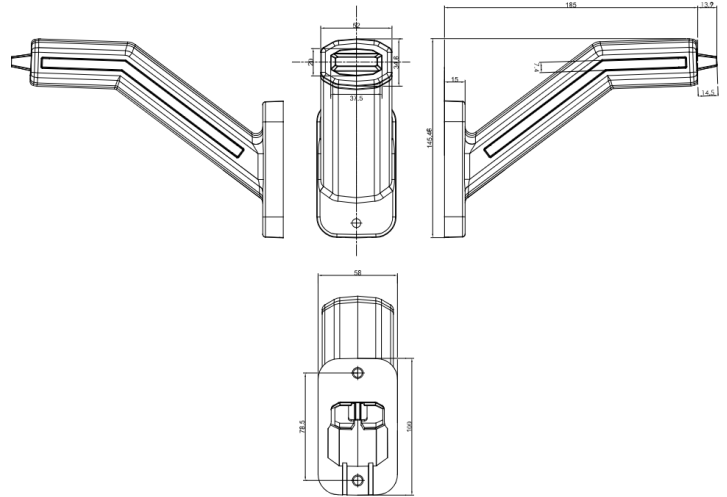

# MARKIERUNGSLAUCHTEN

2075L-DV

LED-Markierungsleuchte | links | 12-24V | rot/gelb/weiß

EAN: 5414184239074

## Spezifikationen

Anschluss	Offene Kabelenden	Farbe	Gelb/rot/weiß
Anzahl der LEDs	12	Funktionen	Begrenzungsleuchte 4 Funktionen
Befestigung	Oberflächenmontage	IP-Schutzart	IP6K9K
Befestigungsseite	Links	Lichtquelle	LED
Betriebsspannung	12V - 24V	Verpackung	POS-Verpackung
EMC	EMC R10		
EMC R10	Ja		
Enthält Fahrtrichtungsanzeiger	Ja		