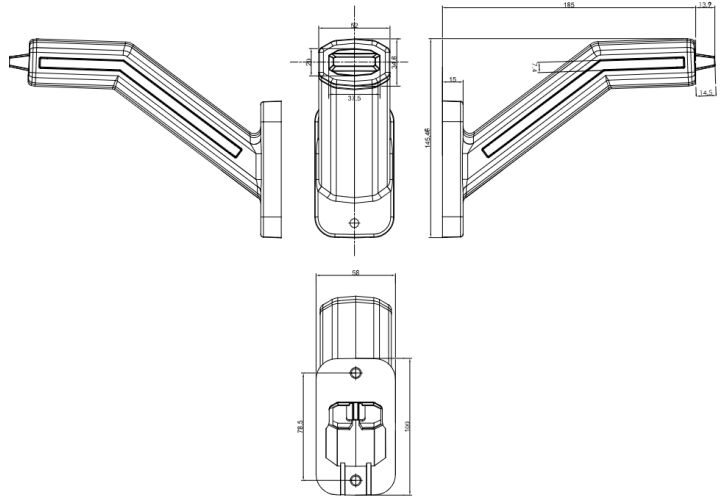

MARKIERUNGSLAUCHTEN

2075L-DV

LED-Markierungsleuchte | links | 12-24V | rot/gelb/weiß

EAN: 5414184239074

Spezifikationen

Anschluss	Offene Kabelenden	Farbe	Gelb/rot/weiß
Anzahl der LEDs	12	Funktionen	Begrenzungsleuchte 4 Funktionen
Befestigung	Oberflächenmontage	IP-Schutzart	IP6K9K
Befestigungsseite	Links	Lichtquelle	LED
Betriebsspannung	12V - 24V	Verpackung	POS-Verpackung
EMC	EMC R10		
EMC R10	Ja		
Enthält Fahrrichtungsanzeiger	Ja		