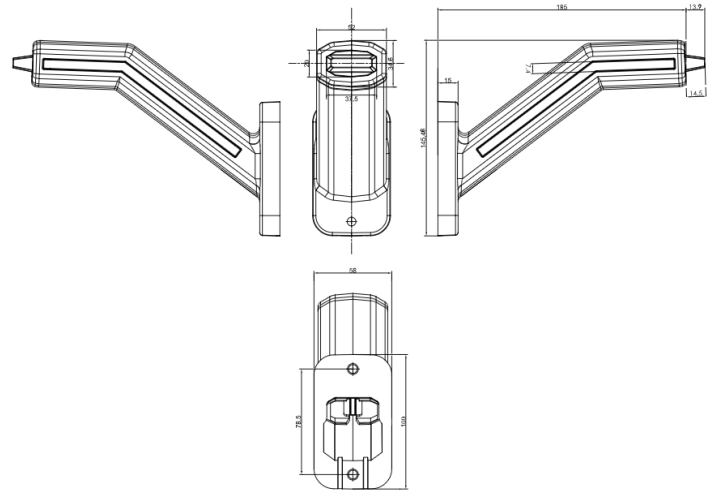

MARKIERUNGSLAUCHTEN

2075R-DV

LED-Markierungsleuchte | rechts | 12-24V |
rot/gelb/weiß

EAN: 5414184185821

Spezifikationen

Anschluss	Offene Kabelenden	Enthält Fahrtrichtungsanzeiger	Ja
Befestigung	Oberflächenmontage	Farbe	Gelb/rot/weiss
Befestigungsseite	Rechts	Funktionen	Begrenzungsleuchte 4 Funktionen
Betriebsspannung	12V - 24V	IP-Schutzart	IP6K9K
EMC	EMC R10	Lichtquelle	LED
EMC R10	Ja	Verpackung	POS-Verpackung