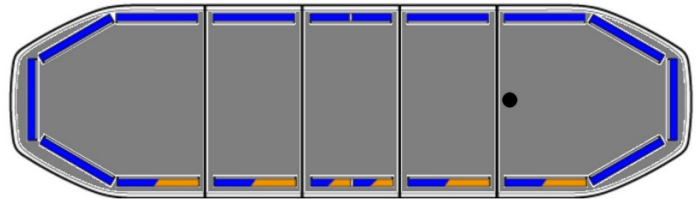

LED LICHTBALKEN

RDN106-BL-
BASIC

RAIDEN LED Lichtbalken | 106 cm | basic | blau | 12-24V

EAN: 5414184887701

Spezifikationen

Abmessungen	1066 mm x 308 mm x 40 mm (ohne Befestigungselemente)	Gassenbeleuchtung	Nein
Anschluss	Offene Kabelenden	Gut zu wissen	Niedrige Montagehalterungen sind im Lieferumfang enthalten
Anzahl der LEDs	138	Integrierte Bremsleuchten	Nein
Automatischer Tag/Nacht-Sensor	Ja, integriert	Laufflicht	Nein
Befestigung	Fest	Lichtquelle	LED
Bestellbar per	1	Länge	MEDIUM (101 - 130 cm)
Betriebsspannung	12V - 24V	Länge des Kabels (m)	5 m
Dachverbinder	Nein, aber als Option möglich	Obere Abdeckung	Schwarz
ECE R65 Klasse 2	Ja	Protokoll	CANBUS, vorprogrammiert
EMC R10	Ja	Serie	Raiden
Eigenschaften	Ohne Steuergerät, ohne Dachanschluss	Stromaufnahme 12V Ampere	Average 12 amp , max 24 amp
Farbe	Blau	Verpackung	Braune Schachtel mit Etikett
Farbe Linse	Transparent	Wasserdicht	Ja