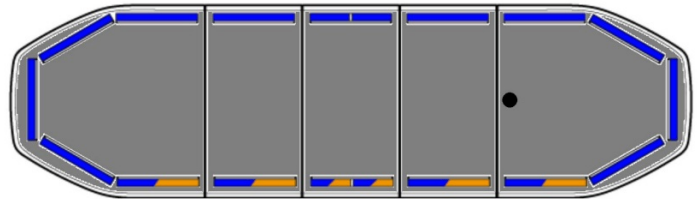

LED LICHTBALKEN

RDN106-BL-
BASIC

RAIDEN LED Lichtbalken | 106 cm | basic | blau | 12-24V

EAN: 5414184887701

Spezifikationen

Abmessungen	1066 mm x 308 mm x 40 mm (ohne Befestigungselemente)	Gassenbeleuchtung	Nein
Anschluss	Offene Kabelenden	Gut zu wissen	Niedrige Montagehalterungen sind im Lieferumfang enthalten
Anzahl der LEDs	138	Integrierte Bremsleuchten	Nein
Automatischer Tag/Nacht-Sensor	Ja, integriert	Lauflicht	Nein
Befestigung	Fest	Lichtquelle	LED
Bestellbar per	1	Länge	MEDIUM (101 - 130 cm)
Betriebsspannung	12V - 24V	Länge des Kabels (m)	5 m
Dachverbinder	Nein, aber als Option möglich	Obere Abdeckung	Schwarz
ECE R65 Klasse 2	Ja	Protokoll	CANBUS, vorprogrammiert
EMC R10	Ja	Serie	Raiden
Eigenschaften	Ohne Steuergerät, ohne Dachanschluss	Stromaufnahme 12V Ampere	Average 12 amp , max 24 amp
Farbe	Blau	Verpackung	Braune Schachtel mit Etikett
Farbe Linse	Transparent	Wasserdicht	Ja