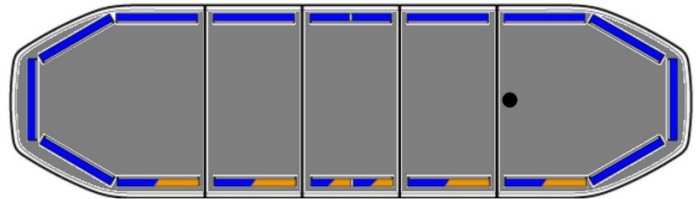

LED LICHTBALKEN

RDN106-BL-
BASIC

RAIDEN LED Lichtbalken | 106 cm | basic | blau

EAN: 5414184887701

Spezifikationen

Abmessungen	1066 mm x 308 mm x 40 mm (ohne Befestigungselemente)	Gassenbeleuchtung	Nein
Anschluss	Offene Kabelenden	Gut zu wissen	Niedrige Montagehalterungen sind im Lieferumfang enthalten
Anzahl der LEDs	138	ICAO	Nein
Automatischer Tag/Nacht-Sensor	Ja, integriert	Integrierte Bremsleuchten	Nein
Befestigung	Fest	Lauflicht	Nein
Bestellbar per	1	Lichtquelle	LED
Betriebsspannung	12V - 24V	Länge des Kabels (m)	5 m
Dachverbinder	Nein, aber als Option möglich	Längenbereich	MEDIUM (101 - 130 cm)
ECE R65 Klasse 1	Ja	Obere Abdeckung	Schwarz
ECE R65 Klasse 2	Ja	Protokoll	CANBUS, vorprogrammiert
EMC R10	Ja	Serie	Raiden
Eigenschaften	Ohne Steuergerät, ohne Dachanschluss	Stromaufnahme 12V Ampere	Average 12 amp , max 24 amp
Farbe	Blau	Verpackung	Braune Schachtel mit Etikett
Farbe Linse	Transparent	Wasserdicht	Ja