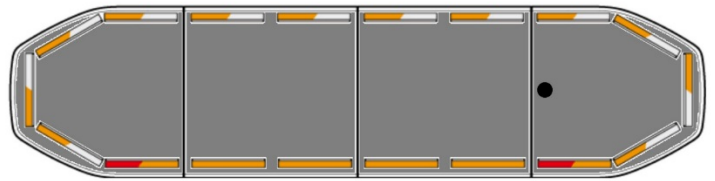

LED LICHTBALKEN

RDNI22-OR-FULL

RAIDEN LED Lichtbalken | 122 cm | full option | gelb | 12-24V

EAN: 5414184896468

Spezifikationen

Abmessungen	1219 mm x 308 mm x 40 mm (ohne Befestigungselemente)
Anschluss	Offene Kabelenden
Automatischer Tag/Nacht-Sensor	Ja, integriert
Befestigung	Fest
Bestellbar per	1
Betriebsspannung	12V - 24V
Dachverbinder	Nein, aber als Option möglich
ECE R65 Klasse 2	Ja
EMC R10	Ja
Eigenschaften	Ohne Steuergerät, ohne Dachanschluss
Farbe	Gelb/weiss
Farbe Linse	Transparent
Gassenbeleuchtung	Ja

Integrierte Bremsleuchten	Ja
Lauflicht	Ja, sowohl vorne als auch hinten
Lichtquelle	LED
Länge	MEDIUM (101 - 130 cm)
Länge des Kabels (m)	5 m
Obere Abdeckung	Schwarz
Protokoll	CANBUS, vorprogrammiert
Serie	Raiden
Stromaufnahme 12V Ampere	Average 12 amp , max 24 amp
Verpackung	Braune Schachtel mit Etikett
Wasserdicht	Ja