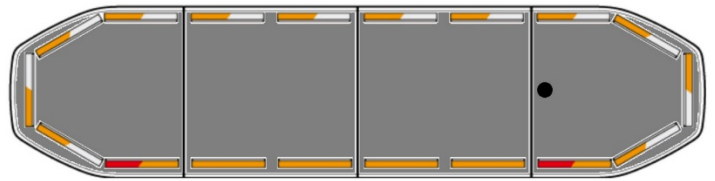

LED LICHTBALKEN

RDNI22-OR-FULL

RAIDEN LED Lichtbalken | 122 cm | full option | gelb | 12-24V

EAN: 5414184896468

Spezifikationen

Abmessungen	1219 mm x 308 mm x 40 mm (ohne Befestigungselemente)	Gut zu wissen	Niedrige Montagehalterungen sind im Lieferumfang enthalten
Anschluss	Offene Kabelenden	ICAO	Nein
Automatischer Tag/Nacht-Sensor	Ja, integriert	Integrierte Bremsleuchten	Ja
Befestigung	Fest	Lauflicht	Ja, sowohl vorne als auch hinten
Bestellbar per	1	Lichtquelle	LED
Betriebsspannung	12V - 24V	Länge	MEDIUM (101 - 130 cm)
Dachverbinder	Nein, aber als Option möglich	Länge des Kabels (m)	5 m
ECE R65 Klasse 2	Ja	Obere Abdeckung	Schwarz
EMC R10	Ja	Protokoll	CANBUS, vorprogrammiert
Eigenschaften	Ohne Steuergerät, ohne Dachanschluss	Serie	Raiden
Farbe	Gelb/weiss	Stromaufnahme 12V Ampere	Average 12 amp , max 24 amp
Farbe Linse	Transparent	Verpackung	Braune Schachtel mit Etikett
Gassenbeleuchtung	Ja	Wasserdicht	Ja