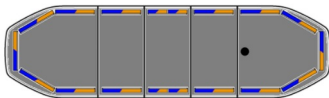

LED LICHTBALKEN

RDNI06-BL/OR

RAIDEN LED Lichtbalken | 106 cm | blau/gelb

EAN: 5414184260849

Spezifikationen

Abmessungen	1066 mm x 308 mm x 40 mm (ohne Befestigungselemente)	Farbe Linse	Transparent
Anschluss	Offene Kabelenden	Gut zu wissen	Niedrige Montagehalterungen sind im Lieferumfang enthalten
Anzahl der LEDs	192	ICAO	Nein
Automatischer Tag/Nacht-Sensor	Ja, integriert	Laufflicht	Ja, auf der Rückseite
Befestigung	Fest	Lichtquelle	LED
Bestellbar per	1	Länge des Kabels (m)	5 m
Betriebsspannung	12V - 24V	Längenbereich	MEDIUM (101 - 130 cm)
Dachverbinder	Nein, aber als Option möglich	Obere Abdeckung	Schwarz
ECE R65 Klasse 1	Ja	Protokoll	CANBUS, vorprogrammiert
ECE R65 Klasse 2	Ja	Serie	Raiden
EMC R10	Ja	Stromaufnahme 12V Ampere	Average 12 amp , max 24 amp
Eigenschaften	Ohne Steuergerät, ohne Dachanschluss	Verpackung	Braune Schachtel mit Etikett
Farbe	Gelb/blau	Wasserdicht	Ja