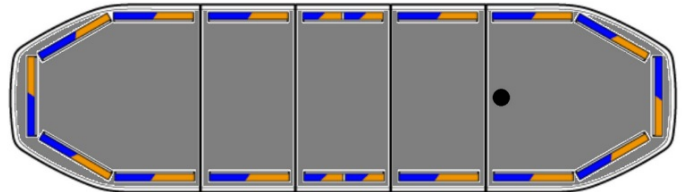

LED LICHTBALKEN

RDNI06-BL/OR

RAIDEN LED Lichtbalken | 106 cm | blau/gelb | 12-24V

EAN: 5414184260849

Spezifikationen

Abmessungen	1066 mm x 308 mm x 40 mm (ohne Befestigungselemente)	Gut zu wissen	Niedrige Montagehalterungen sind im Lieferumfang enthalten
Anschluss	Offene Kabelenden	Gut zu wissen	ICAO-Inspektion für 1 bestimmtes Blitzmuster und nur für die gelbe
Anzahl der LEDs	192	ICAO	Nein
Automatischer Tag/Nacht- Sensor	Ja, integriert	Laufflicht	Ja, auf der Rückseite
Befestigung	Fest	Lichtquelle	LED
Bestellbar per	1	Länge	MEDIUM (101 - 130 cm)
Betriebsspannung	12V - 24V	Länge des Kabels (m)	5 m
Dachverbinder	Nein, aber als Option möglich	Obere Abdeckung	Schwarz
ECE R65 Klasse 2	Ja	Protokoll	CANBUS, vorprogrammiert
EMC R10	Ja	Serie	Raiden
Eigenschaften	Ohne Steuergerät, ohne Dachanschluss	Stromaufnahme 12V Ampere	Average 12 amp , max 24 amp
Farbe	Gelb/blau	Verpackung	Braune Schachtel mit Etikett
Farbe Linse	Transparent	Wasserdicht	Ja