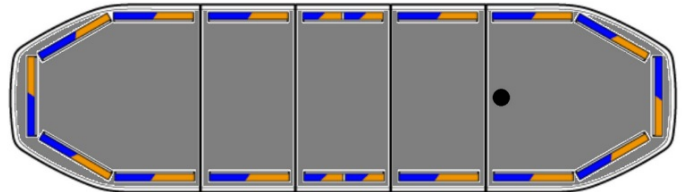

# LED LICHTBALKEN

RDNI06-BL/OR

RAIDEN LED Lichtbalken | 106 cm | blau/gelb | 12-24V

EAN: 5414184260849

## Spezifikationen

Abmessungen	1066 mm x 308 mm x 40 mm (ohne Befestigungselemente)	Farbe Linse	Transparent
Anschluss	Offene Kabelenden	Gut zu wissen	Niedrige Montagehalterungen sind im Lieferumfang enthalten
Anzahl der LEDs	192	Lauflicht	Ja, auf der Rückseite
Automatischer Tag/Nacht-Sensor	Ja, integriert	Lichtquelle	LED
Befestigung	Fest	Länge	MEDIUM (101 - 130 cm)
Bestellbar per	1	Länge des Kabels (m)	5 m
Betriebsspannung	12V - 24V	Obere Abdeckung	Schwarz
Dachverbinder	Nein, aber als Option möglich	Protokoll	CANBUS, vorprogrammiert
ECE R65 Klasse 2	Ja	Serie	Raiden
EMC R10	Ja	Stromaufnahme 12V Ampere	Average 12 amp , max 24 amp
Eigenschaften	Ohne Steuergerät, ohne Dachanschluss	Verpackung	Braune Schachtel mit Etikett
Farbe	Gelb/blau	Wasserdicht	Ja