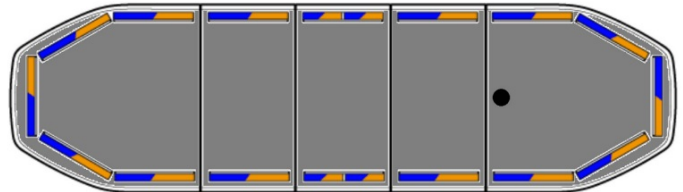

# LED LICHTBALKEN

RDNI06-BL/OR

RAIDEN LED Lichtbalken | 106 cm | blau/gelb | 12-24V

EAN: 5414184260849

## Spezifikationen

Abmessungen	1066 mm x 308 mm x 40 mm (ohne Befestigungselemente)	Gut zu wissen	ICAO-Inspektion für 1 bestimmtes Blitzmuster und nur für die gelbe
Anschluss	Offene Kabelenden	ICAO	Nein
Anzahl der LEDs	192	ICAO	Nein
Automatischer Tag/Nacht-Sensor	Ja, integriert	Lauflicht	Ja, auf der Rückseite
Befestigung	Fest	Lichtquelle	LED
Bestellbar per	1	Länge	MEDIUM (101 - 130 cm)
Betriebsspannung	12V - 24V	Länge des Kabels (m)	5 m
Dachverbinder	Nein, aber als Option möglich	Obere Abdeckung	Schwarz
ECE R65 Klasse 2	Ja	Protokoll	CANBUS, vorprogrammiert
EMC R10	Ja	Serie	Raiden
Eigenschaften	Ohne Steuergerät, ohne Dachanschluss	Stromaufnahme 12V Ampere	Average 12 amp , max 24 amp
Farbe	Gelb/blau	Verpackung	Braune Schachtel mit Etikett
Farbe Linse	Transparent	Wasserdicht	Ja
Gut zu wissen	Niedrige Montagehalterungen sind im Lieferumfang enthalten		