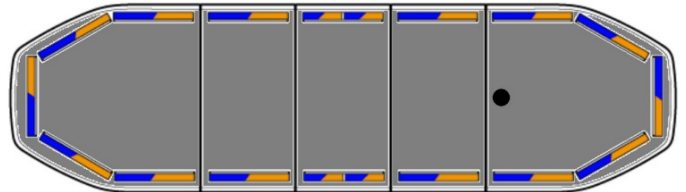

LED LICHTBALKEN

RDNI06-BL/OR

RAIDEN LED Lichtbalken | 106 cm | blau/gelb

EAN: 5414184260849

Spezifikationen

Abmessungen	1066 mm x 308 mm x 40 mm (ohne Befestigungselemente)	Farbe Linse	Transparent
Anschluss	Offene Kabelenden	Gut zu wissen	Niedrige Montagehalterungen sind im Lieferumfang enthalten
Anzahl der LEDs	192	ICAO	Nein
Automatischer Tag/Nacht-Sensor	Ja, integriert	Laufflicht	Ja, auf der Rückseite
Befestigung	Fest	Lichtquelle	LED
Bestellbar per	1	Länge des Kabels (m)	5 m
Betriebsspannung	12V - 24V	Längenbereich	MEDIUM (101 - 130 cm)
Dachverbinder	Nein, aber als Option möglich	Obere Abdeckung	Schwarz
ECE R65 Klasse 1	Ja	Protokoll	CANBUS, vorprogrammiert
ECE R65 Klasse 2	Ja	Serie	Raiden
EMC R10	Ja	Stromaufnahme 12V Ampere	Average 12 amp , max 24 amp
Eigenschaften	Ohne Steuergerät, ohne Dachanschluss	Verpackung	Braune Schachtel mit Etikett
Farbe	Gelb/blau	Wasserdicht	Ja