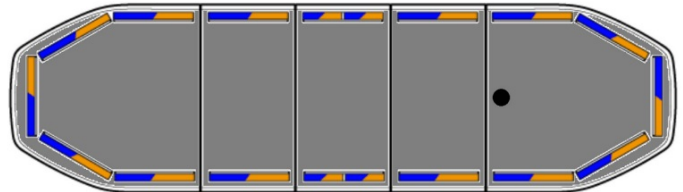

# LED LICHTBALKEN

RDNI06-BL/OR

RAIDEN LED Lichtbalken | 106 cm | blau/gelb | 12-24V

EAN: 5414184260849

## Spezifikationen

Abmessungen	1066 mm x 308 mm x 40 mm (ohne Befestigungselemente)	Gut zu wissen	Niedrige Montagehalterungen sind im Lieferumfang enthalten
Anschluss	Offene Kabelenden	Gut zu wissen	ICAO-Inspektion für 1 bestimmtes Blitzmuster und nur für die gelbe
Anzahl der LEDs	192	ICAO	Nein
Automatischer Tag/Nacht- Sensor	Ja, integriert	Laufflicht	Ja, auf der Rückseite
Befestigung	Fest	Lichtquelle	LED
Bestellbar per	1	Länge	MEDIUM (101 - 130 cm)
Betriebsspannung	12V - 24V	Länge des Kabels (m)	5 m
Dachverbinder	Nein, aber als Option möglich	Obere Abdeckung	Schwarz
ECE R65 Klasse 2	Ja	Protokoll	CANBUS, vorprogrammiert
EMC R10	Ja	Serie	Raiden
Eigenschaften	Ohne Steuergerät, ohne Dachanschluss	Stromaufnahme 12V Ampere	Average 12 amp , max 24 amp
Farbe	Gelb/blau	Verpackung	Braune Schachtel mit Etikett
Farbe Linse	Transparent	Wasserdicht	Ja