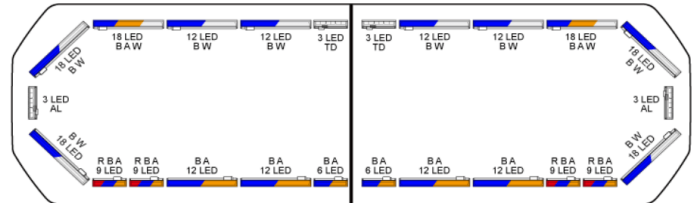

LED LICHTBALKEN

SVB-111-CLBL-
FULL

Silverblade LED Lichtbalken | 111 cm | full option | blau | 12V

EAN: 5414184891296

Spezifikationen

Abmessungen	1112 mm x 293 mm x 43 mm (ohne Befestigungselemente)	Farbe Linse	Transparent
Anschluss	Offene Kabelenden	Gut zu wissen	Niedrige Montagehalterungen sind im Lieferumfang enthalten
Anzahl der LEDs	216	Laufflicht	Ja, sowohl vorne als auch hinten
Automatischer Tag/Nacht-Sensor	Ja, integriert	Lichtquelle	LED
Befestigung	Fest	Länge des Kabels (m)	4,50 m
Bestellbar per	1	Längenbereich	MEDIUM (101 - 130 cm)
Betriebsspannung	12V	Protokoll	CANBUS, vorprogrammiert
Dachverbinder	Nein, aber als Option möglich	Serie	Silverblade
ECE R65 Klasse 2	Ja	Stromaufnahme 12V Ampere	Average 12 amp , max 24 amp
EMC R10	Ja	Verpackung	Braune Schachtel mit Etikett
Eigenschaften	Ohne Steuergerät, ohne Dachanschluss	Wasserdicht	Ja
Farbe	Blau		