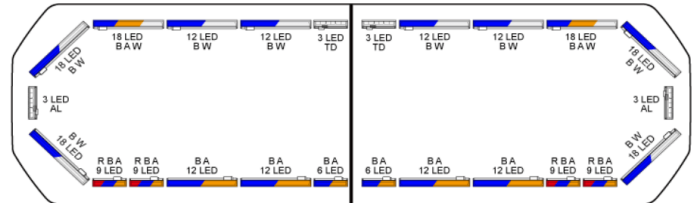

LED LICHTBALKEN

SVB-111-CLBL-
FULL

Silverblade LED Lichtbalken | 111 cm | full option | blau | 12V

EAN: 5414184891296

Spezifikationen

Abmessungen	1112 mm x 293 mm x 43 mm (ohne Befestigungselemente)	Farbe Linse	Transparent
Anschluss	Offene Kabelenden	Gut zu wissen	Niedrige Montagehalterungen sind im Lieferumfang enthalten
Anzahl der LEDs	216	Laufflicht	Ja, sowohl vorne als auch hinten
Automatischer Tag/Nacht-Sensor	Ja, integriert	Lichtquelle	LED
Befestigung	Fest	Länge	MEDIUM (101 - 130 cm)
Bestellbar per	1	Länge des Kabels (m)	4,50 m
Betriebsspannung	12V	Protokoll	CANBUS, vorprogrammiert
Dachverbinder	Nein, aber als Option möglich	Serie	Silverblade
ECE R65 Klasse 2	Ja	Stromaufnahme 12V Ampere	Average 12 amp , max 24 amp
EMC R10	Ja	Verpackung	Braune Schachtel mit Etikett
Eigenschaften	Ohne Steuergerät, ohne Dachanschluss	Wasserdicht	Ja
Farbe	Blau		