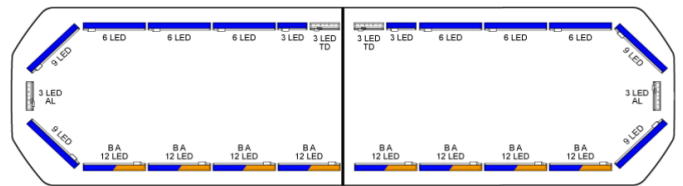

LED LICHTBALKEN

SVB-124-CLBL-
BASIC

Silverblade LED Lichtbalken | 124 cm | basic | blau | 12V

EAN: 5414184243903

Spezifikationen

Abmessungen	1235 mm x 239 mm x 43 mm (ohne Befestigungselemente)	Farbe Linse	Transparent
Anschluss	Offene Kabelenden	Gut zu wissen	Niedrige Montagehalterungen sind im Lieferumfang enthalten
Anzahl der LEDs	186	Lauflicht	Ja, sowohl vorne als auch hinten
Automatischer Tag/Nacht- Sensor	Ja, integriert	Lichtquelle	LED
Befestigung	Fest	Länge	MEDIUM (101 - 130 cm)
Bestellbar per	1	Länge des Kabels (m)	4,50 m
Betriebsspannung	12V	Protokoll	CANBUS, vorprogrammiert
Dachverbinder	Nein, aber als Option möglich	Serie	Silverblade
ECE R65 Klasse 2	Ja	Stromaufnahme 12V Ampere	Average 12 amp , max 24 amp
EMC R10	Ja	Verpackung	Braune Schachtel mit Etikett
Eigenschaften	Ohne Steuergerät, ohne Dachanschluss	Wasserdicht	Ja
Farbe	Blau		