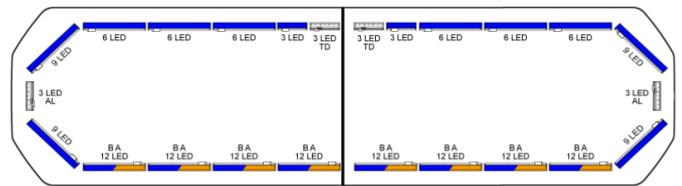

# LED LICHTBALKEN

SVB-124-CLBL-  
BASIC

Silverblade LED Lichtbalken | 124 cm | basic | blau | 12V

EAN: 5414184243903

## Spezifikationen

|                                |   |                          |  |
|--------------------------------|---|--------------------------|--|
| Abmessungen                    | 1235 mm x 239 mm x 43 mm<br>(ohne Befestigungselemente) | Farbe Linse              | Transparent  |
| Anschluss                      | Offene Kabelenden                                       | Gut zu wissen            | Niedrige Montagehalterungen sind im Lieferumfang enthalten |
| Anzahl der LEDs                | 186   | Lauflicht                | Ja, sowohl vorne als auch hinten                           |
| Automatischer Tag/Nacht-Sensor | Ja, integriert  | Lichtquelle              | LED  |
| Befestigung                    | Fest  | Länge                    | MEDIUM (101 - 130 cm)                                      |
| Bestellbar per                 | 1   | Länge des Kabels (m)     | 4,50 m   |
| Betriebsspannung               | 12V   | Protokoll                | CANBUS, vorprogrammiert                                    |
| Dachverbinder                  | Nein, aber als Option möglich                           | Serie                    | Silverblade  |
| ECE R65 Klasse 2               | Ja  | Stromaufnahme 12V Ampere | Average 12 amp , max 24 amp                                |
| EMC R10                        | Ja  | Verpackung               | Braune Schachtel mit Etikett                               |
| Eigenschaften                  | Ohne Steuergerät, ohne Dachanschluss                    | Wasserdicht              | Ja   |
| Farbe                          | Blau  |                          |  |