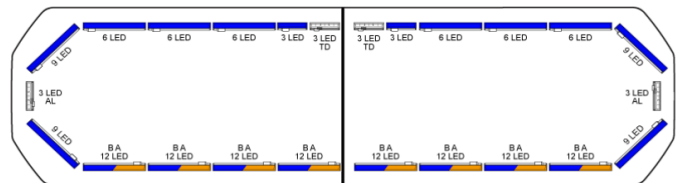

LED LICHTBALKEN

SVB-124-CLBL-
BASIC

Silverblade LED Lichtbalken | 124 cm | basic | blau | 12V

EAN: 5414184243903

Spezifikationen

Abmessungen	1235 mm x 239 mm x 43 mm (ohne Befestigungselemente)	Farbe Linse	Transparent
Anschluss	Offene Kabelenden	Gut zu wissen	Niedrige Montagehalterungen sind im Lieferumfang enthalten
Anzahl der LEDs	186	Lauflicht	Ja, sowohl vorne als auch hinten
Automatischer Tag/Nacht-Sensor	Ja, integriert	Lichtquelle	LED
Befestigung	Fest	Länge des Kabels (m)	4,50 m
Bestellbar per	1	Längenbereich	MEDIUM (101 - 130 cm)
Betriebsspannung	12V	Protokoll	CANBUS, vorprogrammiert
Dachverbinder	Nein, aber als Option möglich	Serie	Silverblade
ECE R65 Klasse 2	Ja	Stromaufnahme 12V Ampere	Average 12 amp , max 24 amp
EMC R10	Ja	Verpackung	Braune Schachtel mit Etikett
Eigenschaften	Ohne Steuergerät, ohne Dachanschluss	Wasserdicht	Ja
Farbe	Blau		