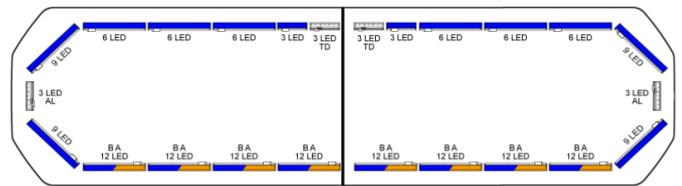

LED LICHTBALKEN

SVB-124-CLBL-
BASIC

Silverblade LED Lichtbalken | 124 cm | basic | blau | 12V

EAN: 5414184243903

Spezifikationen

Abmessungen	1235 mm x 239 mm x 43 mm (ohne Befestigungselemente)	Farbe Linse	Transparent
Anschluss	Offene Kabelenden	Gut zu wissen	Niedrige Montagehalterungen sind im Lieferumfang enthalten
Anzahl der LEDs	186	Lauflicht	Ja, sowohl vorne als auch hinten
Automatischer Tag/Nacht-Sensor	Ja, integriert	Lichtquelle	LED
Befestigung	Fest	Länge	MEDIUM (101 - 130 cm)
Bestellbar per	1	Länge des Kabels (m)	4,50 m
Betriebsspannung	12V	Protokoll	CANBUS, vorprogrammiert
Dachverbinder	Nein, aber als Option möglich	Serie	Silverblade
ECE R65 Klasse 2	Ja	Stromaufnahme 12V Ampere	Average 12 amp , max 24 amp
EMC R10	Ja	Verpackung	Braune Schachtel mit Etikett
Eigenschaften	Ohne Steuergerät, ohne Dachanschluss	Wasserdicht	Ja
Farbe	Blau		