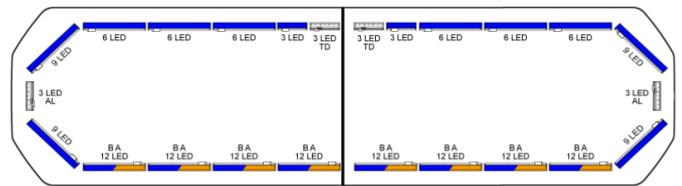

# LED LICHTBALKEN

SVB-124-CLBL-  
BASIC

Silverblade LED Lichtbalken | 124 cm | basic | blau | 12V

EAN: 5414184243903

## Spezifikationen

Abmessungen	1235 mm x 239 mm x 43 mm (ohne Befestigungselemente)	Farbe Linse	Transparent
Anschluss	Offene Kabelenden	Gut zu wissen	Niedrige Montagehalterungen sind im Lieferumfang enthalten
Anzahl der LEDs	186	Lauflicht	Ja, sowohl vorne als auch hinten
Automatischer Tag/Nacht-Sensor	Ja, integriert	Lichtquelle	LED
Befestigung	Fest	Länge	MEDIUM (101 - 130 cm)
Bestellbar per	1	Länge des Kabels (m)	4,50 m
Betriebsspannung	12V	Protokoll	CANBUS, vorprogrammiert
Dachverbinder	Nein, aber als Option möglich	Serie	Silverblade
ECE R65 Klasse 2	Ja	Stromaufnahme 12V Ampere	Average 12 amp , max 24 amp
EMC R10	Ja	Verpackung	Braune Schachtel mit Etikett
Eigenschaften	Ohne Steuergerät, ohne Dachanschluss	Wasserdicht	Ja
Farbe	Blau		