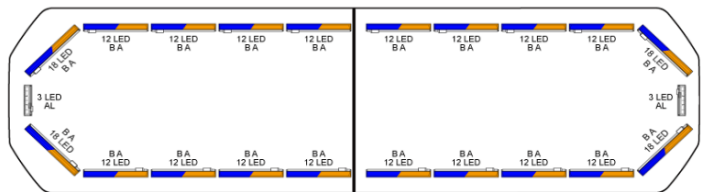

# LED LICHTBALKEN

SVB-124-  
CLBL/OR-BASIC

Silverblade LED Lichtbalken | 124 cm | basic | blau/gelb  
| 12V

EAN: 5414184441514

## Spezifikationen

Abmessungen	1235 mm x 239 mm x 43 mm (ohne Befestigungselemente)	Farbe Linse	Transparent
Anschluss	Offene Kabelenden	Gut zu wissen	Niedrige Montagehalterungen sind im Lieferumfang enthalten
Anzahl der LEDs	270	Lauflicht	Ja, sowohl vorne als auch hinten
Automatischer Tag/Nacht- Sensor	Ja, integriert	Lichtquelle	LED
Befestigung	Fest	Länge	MEDIUM (101 - 130 cm)
Bestellbar per	1	Länge des Kabels (m)	4,50 m
Betriebsspannung	12V	Protokoll	CANBUS, vorprogrammiert
Dachverbinder	Nein, aber als Option möglich	Serie	Silverblade
ECE R65 Klasse 2	Ja	Stromaufnahme 12V Ampere	Average 12 amp , max 24 amp
EMC R10	Ja	Verpackung	Braune Schachtel mit Etikett
Eigenschaften	Ohne Steuergerät, ohne Dachanschluss	Wasserdicht	Ja
Farbe	Gelb/blau		