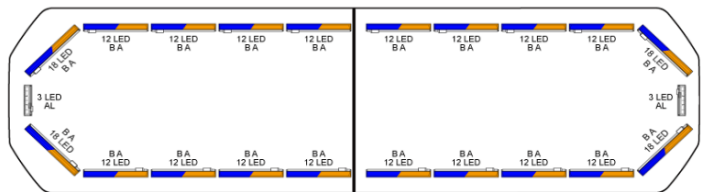

LED LICHTBALKEN

SVB-124-
CLBL/OR-BASIC

Silverblade LED Lichtbalken | 124 cm | basic | blau/gelb
| 12V

EAN: 5414184441514

Spezifikationen

Abmessungen	1235 mm x 239 mm x 43 mm (ohne Befestigungselemente)	Farbe Linse	Transparent
Anschluss	Offene Kabelenden	Gut zu wissen	Niedrige Montagehalterungen sind im Lieferumfang enthalten
Anzahl der LEDs	270	Lauflicht	Ja, sowohl vorne als auch hinten
Automatischer Tag/Nacht-Sensor	Ja, integriert	Lichtquelle	LED
Befestigung	Fest	Länge	MEDIUM (101 - 130 cm)
Bestellbar per	1	Länge des Kabels (m)	4,50 m
Betriebsspannung	12V	Protokoll	CANBUS, vorprogrammiert
Dachverbinder	Nein, aber als Option möglich	Serie	Silverblade
ECE R65 Klasse 2	Ja	Stromaufnahme 12V Ampere	Average 12 amp , max 24 amp
EMC R10	Ja	Verpackung	Braune Schachtel mit Etikett
Eigenschaften	Ohne Steuergerät, ohne Dachanschluss	Wasserdicht	Ja
Farbe	Gelb/blau		