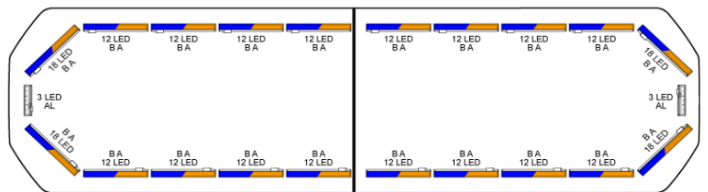

LED LICHTBALKEN

SVB-124-
CLBL/OR-BASIC

Silverblade LED Lichtbalken | 124 cm | basic | blau/gelb
| 12V

EAN: 5414184441514

Spezifikationen

Abmessungen	1235 mm x 239 mm x 43 mm (ohne Befestigungselemente)	Farbe Linse	Transparent
Anschluss	Offene Kabelenden	Gut zu wissen	Niedrige Montagehalterungen sind im Lieferumfang enthalten
Anzahl der LEDs	270	Lauflicht	Ja, sowohl vorne als auch hinten
Automatischer Tag/Nacht- Sensor	Ja, integriert	Lichtquelle	LED
Befestigung	Fest	Länge	MEDIUM (101 - 130 cm)
Bestellbar per	1	Länge des Kabels (m)	4,50 m
Betriebsspannung	12V	Protokoll	CANBUS, vorprogrammiert
Dachverbinder	Nein, aber als Option möglich	Serie	Silverblade
ECE R65 Klasse 2	Ja	Stromaufnahme 12V Ampere	Average 12 amp , max 24 amp
EMC R10	Ja	Verpackung	Braune Schachtel mit Etikett
Eigenschaften	Ohne Steuergerät, ohne Dachanschluss	Wasserdicht	Ja
Farbe	Gelb/blau		