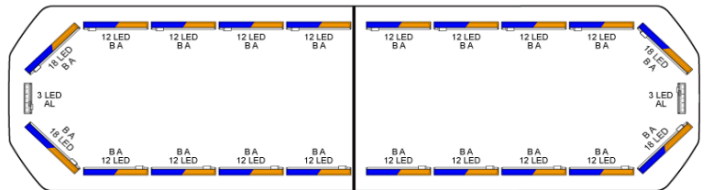

LED LICHTBALKEN

SVB-124-
CLBL/OR-BASIC

Silverblade LED Lichtbalken | 124 cm | basic | blau/gelb
| 12V

EAN: 5414184441514

Spezifikationen

Abmessungen	1235 mm x 239 mm x 43 mm (ohne Befestigungselemente)	Farbe Linse	Transparent
Anschluss	Offene Kabelenden	Gut zu wissen	Niedrige Montagehalterungen sind im Lieferumfang enthalten
Anzahl der LEDs	270	Lauflicht	Ja, sowohl vorne als auch hinten
Automatischer Tag/Nacht- Sensor	Ja, integriert	Lichtquelle	LED
Befestigung	Fest	Länge des Kabels (m)	4,50 m
Bestellbar per	1	Längenbereich	MEDIUM (101 - 130 cm)
Betriebsspannung	12V	Protokoll	CANBUS, vorprogrammiert
Dachverbinder	Nein, aber als Option möglich	Serie	Silverblade
ECE R65 Klasse 2	Ja	Stromaufnahme 12V Ampere	Average 12 amp , max 24 amp
EMC R10	Ja	Verpackung	Braune Schachtel mit Etikett
Eigenschaften	Ohne Steuergerät, ohne Dachanschluss	Wasserdicht	Ja
Farbe	Gelb/blau		