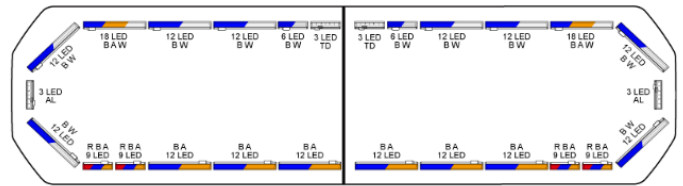

# LED LICHTBALKEN

SVB-124-CLBL-  
FULL

Silverblade LED Lichtbalken | 124 cm | full option | blau | 12V

EAN: 5414184577695

## Spezifikationen

Abmessungen	1235 mm x 239 mm x 43 mm (ohne Befestigungselemente)	Farbe Linse	Transparent
Anschluss	Offene Kabelenden	Gut zu wissen	Niedrige Montagehalterungen sind im Lieferumfang enthalten
Anzahl der LEDs	288	Laufflicht	Ja, sowohl vorne als auch hinten
Automatischer Tag/Nacht-Sensor	Ja, integriert	Lichtquelle	LED
Befestigung	Fest	Länge	MEDIUM (101 - 130 cm)
Bestellbar per	1	Länge des Kabels (m)	4,50 m
Betriebsspannung	12V	Protokoll	CANBUS, vorprogrammiert
Dachverbinder	Nein, aber als Option möglich	Serie	Silverblade
ECE R65 Klasse 2	Ja	Stromaufnahme 12V Ampere	Average 12 amp , max 24 amp
EMC R10	Ja	Verpackung	Braune Schachtel mit Etikett
Eigenschaften	Ohne Steuergerät, ohne Dachanschluss	Wasserdicht	Ja
Farbe	Blau		