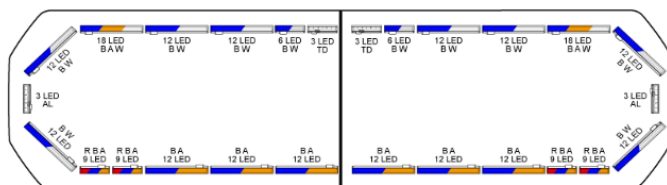

LED LICHTBALKEN

SVB-124-CLBL-
FULL

Silverblade LED Lichtbalken | 124 cm | full option | blau | 12V

EAN: 5414184577695

Spezifikationen

Abmessungen	1235 mm x 239 mm x 43 mm (ohne Befestigungselemente)	Farbe Linse	Transparent
Anschluss	Offene Kabelenden	Gut zu wissen	Niedrige Montagehalterungen sind im Lieferumfang enthalten
Anzahl der LEDs	288	Lauflicht	Ja, sowohl vorne als auch hinten
Automatischer Tag/Nacht-Sensor	Ja, integriert	Lichtquelle	LED
Befestigung	Fest	Länge	MEDIUM (101 - 130 cm)
Bestellbar per	1	Länge des Kabels (m)	4,50 m
Betriebsspannung	12V	Protokoll	CANBUS, vorprogrammiert
Dachverbinder	Nein, aber als Option möglich	Serie	Silverblade
ECE R65 Klasse 2	Ja	Stromaufnahme 12V Ampere	Average 12 amp , max 24 amp
EMC R10	Ja	Verpackung	Braune Schachtel mit Etikett
Eigenschaften	Ohne Steuergerät, ohne Dachanschluss	Wasserdicht	Ja
Farbe	Blau		