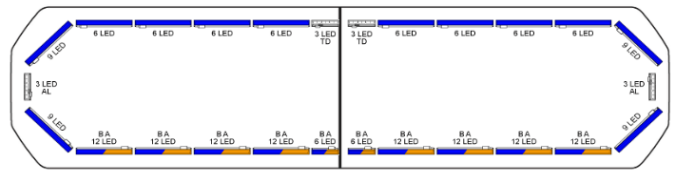

# LED LICHTBALKEN

SVB-136-CLBL-  
BASIC

Silverblade LED Lichtbalken | 136 cm | basic | blau | 12V

EAN: 5414184153172

## Spezifikationen

Abmessungen	1358 mm x 308 mm x 40 mm (ohne Befestigungselemente)	Farbe Linse	Transparent
Anschluss	Offene Kabelenden	Gut zu wissen	Niedrige Montagehalterungen sind im Lieferumfang enthalten
Anzahl der LEDs	204	Lauflicht	Ja, sowohl vorne als auch hinten
Automatischer Tag/Nacht-Sensor	Ja, integriert	Lichtquelle	LED
Befestigung	Fest	Länge	LARGE (131 - 150 cm)
Bestellbar per	1	Länge des Kabels (m)	4,50 m
Betriebsspannung	12V	Protokoll	CANBUS, vorprogrammiert
Dachverbinder	Nein, aber als Option möglich	Serie	Silverblade
ECE R65 Klasse 2	Ja	Stromaufnahme 12V Ampere	Average 12 amp , max 24 amp
EMC R10	Ja	Verpackung	Braune Schachtel mit Etikett
Eigenschaften	Ohne Steuergerät, ohne Dachanschluss	Wasserdicht	Ja
Farbe	Blau		