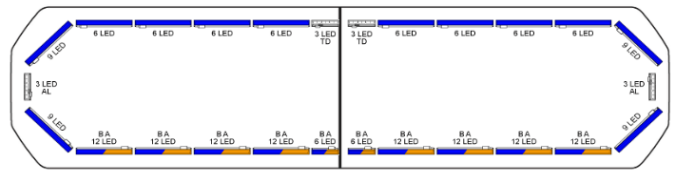

LED LICHTBALKEN

SVB-136-CLBL-
BASIC

Silverblade LED Lichtbalken | 136 cm | basic | blau | 12V

EAN: 5414184153172

Spezifikationen

Abmessungen	1358 mm x 308 mm x 40 mm (ohne Befestigungselemente)	Farbe Linse	Transparent
Anschluss	Offene Kabelenden	Gut zu wissen	Niedrige Montagehalterungen sind im Lieferumfang enthalten
Anzahl der LEDs	204	Lauflicht	Ja, sowohl vorne als auch hinten
Automatischer Tag/Nacht-Sensor	Ja, integriert	Lichtquelle	LED
Befestigung	Fest	Länge	LARGE (131 - 150 cm)
Bestellbar per	1	Länge des Kabels (m)	4,50 m
Betriebsspannung	12V	Protokoll	CANBUS, vorprogrammiert
Dachverbinder	Nein, aber als Option möglich	Serie	Silverblade
ECE R65 Klasse 2	Ja	Stromaufnahme 12V Ampere	Average 12 amp , max 24 amp
EMC R10	Ja	Verpackung	Braune Schachtel mit Etikett
Eigenschaften	Ohne Steuergerät, ohne Dachanschluss	Wasserdicht	Ja
Farbe	Blau		