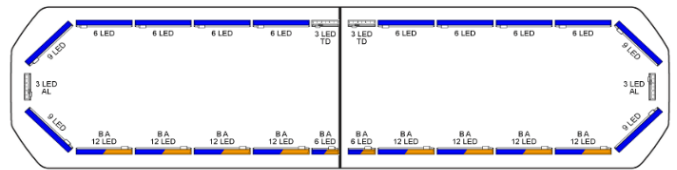

# LED LICHTBALKEN

SVB-136-CLBL-  
BASIC

Silverblade LED Lichtbalken | 136 cm | basic | blau | 12V

EAN: 5414184153172

## Spezifikationen

Abmessungen	1358 mm x 308 mm x 40 mm (ohne Befestigungselemente)	Farbe Linse	Transparent
Anschluss	Offene Kabelenden	Gut zu wissen	Niedrige Montagehalterungen sind im Lieferumfang enthalten
Anzahl der LEDs	204	Lauflicht	Ja, sowohl vorne als auch hinten
Automatischer Tag/Nacht- Sensor	Ja, integriert	Lichtquelle	LED
Befestigung	Fest	Länge des Kabels (m)	4,50 m
Bestellbar per	1	Längenbereich	LARGE (131 - 150 cm)
Betriebsspannung	12V	Protokoll	CANBUS, vorprogrammiert
Dachverbinder	Nein, aber als Option möglich	Serie	Silverblade
ECE R65 Klasse 2	Ja	Stromaufnahme 12V Ampere	Average 12 amp , max 24 amp
EMC R10	Ja	Verpackung	Braune Schachtel mit Etikett
Eigenschaften	Ohne Steuergerät, ohne Dachanschluss	Wasserdicht	Ja
Farbe	Blau		