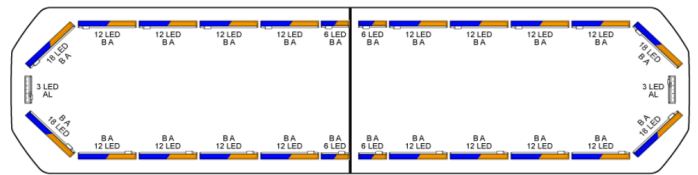

LED LICHTBALKEN

SVB-136-
CLBL/OR-BASIC

Silverblade LED Lichtbalken | 136 cm | basic | blau/gelb |
12V

EAN: 5414184507340

Spezifikationen

| | | | |
|------------------------------------|---|--------------------------|---|
| Abmessungen | 1358 mm x 308 mm x 40 mm (ohne Befestigungselemente) | Farbe Linse | Transparent |
| Anschluss | Offene Kabelenden | Gut zu wissen | Niedrige Montagehalterungen sind im Lieferumfang enthalten |
| Anzahl der LEDs | 294 | Lauflicht | Ja, sowohl vorne als auch hinten |
| Automatischer Tag/Nacht- Sensor | Ja, integriert | Lichtquelle | LED |
| Befestigung | Fest | Länge | LARGE (131 - 150 cm) |
| Bestellbar per | 1 | Länge des Kabels (m) | 4,50 m |
| Betriebsspannung | 12V | Protokoll | CANBUS, vorprogrammiert |
| Dachverbinder | Nein, aber als Option möglich | Serie | Silverblade |
| ECE R65 Klasse 2 | Ja | Stromaufnahme 12V Ampere | Average 12 amp , max 24 amp |
| EMC R10 | Ja | Verpackung | Braune Schachtel mit Etikett |
| Eigenschaften | Ohne Steuergerät, ohne Dachanschluss | Wasserdicht | Ja |
| Farbe | Gelb/blau | | |