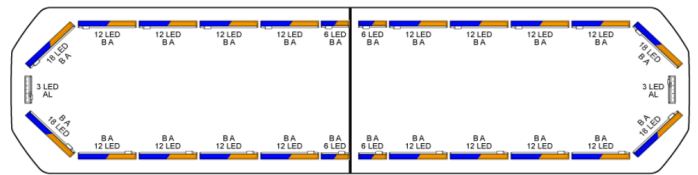

LED LICHTBALKEN

SVB-136-
CLBL/OR-BASIC

Silverblade LED Lichtbalken | 136 cm | basic | blau/gelb |
12V

EAN: 5414184507340

Spezifikationen

Abmessungen	1358 mm x 308 mm x 40 mm (ohne Befestigungselemente)	Farbe Linse	Transparent
Anschluss	Offene Kabelenden	Gut zu wissen	Niedrige Montagehalterungen sind im Lieferumfang enthalten
Anzahl der LEDs	294	Lauflicht	Ja, sowohl vorne als auch hinten
Automatischer Tag/Nacht- Sensor	Ja, integriert	Lichtquelle	LED
Befestigung	Fest	Länge	LARGE (131 - 150 cm)
Bestellbar per	1	Länge des Kabels (m)	4,50 m
Betriebsspannung	12V	Protokoll	CANBUS, vorprogrammiert
Dachverbinder	Nein, aber als Option möglich	Serie	Silverblade
ECE R65 Klasse 2	Ja	Stromaufnahme 12V Ampere	Average 12 amp , max 24 amp
EMC R10	Ja	Verpackung	Braune Schachtel mit Etikett
Eigenschaften	Ohne Steuergerät, ohne Dachanschluss	Wasserdicht	Ja
Farbe	Gelb/blau		