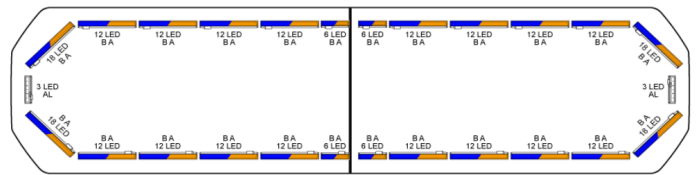

# LED LICHTBALKEN

SVB-136-  
CLBL/OR-BASIC

Silverblade LED Lichtbalken | 136 cm | basic | blau/gelb |  
12V

EAN: 5414184507340

## Spezifikationen

Abmessungen	1358 mm x 308 mm x 40 mm (ohne Befestigungselemente)	Farbe Linse	Transparent
Anschluss	Offene Kabelenden	Gut zu wissen	Niedrige Montagehalterungen sind im Lieferumfang enthalten
Anzahl der LEDs	294	Lauflicht	Ja, sowohl vorne als auch hinten
Automatischer Tag/Nacht- Sensor	Ja, integriert	Lichtquelle	LED
Befestigung	Fest	Länge	LARGE (131 - 150 cm)
Bestellbar per	1	Länge des Kabels (m)	4,50 m
Betriebsspannung	12V	Protokoll	CANBUS, vorprogrammiert
Dachverbinder	Nein, aber als Option möglich	Serie	Silverblade
ECE R65 Klasse 2	Ja	Stromaufnahme 12V Ampere	Average 12 amp , max 24 amp
EMC R10	Ja	Verpackung	Braune Schachtel mit Etikett
Eigenschaften	Ohne Steuergerät, ohne Dachanschluss	Wasserdicht	Ja
Farbe	Gelb/blau		