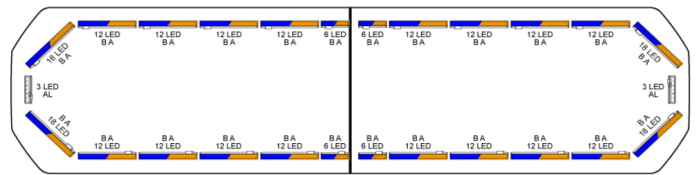

LED LICHTBALKEN

SVB-136-
CLBL/OR-BASIC

Silverblade LED Lichtbalken | 136 cm | basic | blau/gelb | 12V

EAN: 5414184507340

Spezifikationen

Abmessungen	1358 mm x 308 mm x 40 mm (ohne Befestigungselemente)	Farbe Linse	Transparent
Anschluss	Offene Kabelenden	Gut zu wissen	Niedrige Montagehalterungen sind im Lieferumfang enthalten
Anzahl der LEDs	294	Lauflicht	Ja, sowohl vorne als auch hinten
Automatischer Tag/Nacht-Sensor	Ja, integriert	Lichtquelle	LED
Befestigung	Fest	Länge des Kabels (m)	4,50 m
Bestellbar per	1	Längenbereich	LARGE (131 - 150 cm)
Betriebsspannung	12V	Protokoll	CANBUS, vorprogrammiert
Dachverbinder	Nein, aber als Option möglich	Serie	Silverblade
ECE R65 Klasse 2	Ja	Stromaufnahme 12V Ampere	Average 12 amp , max 24 amp
EMC R10	Ja	Verpackung	Braune Schachtel mit Etikett
Eigenschaften	Ohne Steuergerät, ohne Dachanschluss	Wasserdicht	Ja
Farbe	Gelb/blau		