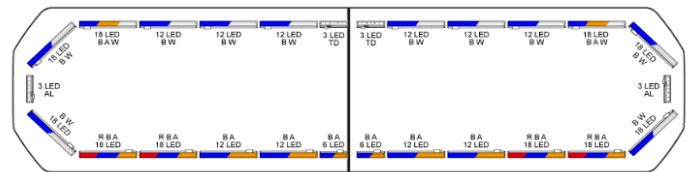

# LED LICHTBALKEN

SVB-136-CLBL-  
FULL

Silverblade LED Lichtbalken | 136 cm | full option | blau | 12V

EAN: 5414184467590

## Spezifikationen

Abmessungen	1358 mm x 308 mm x 40 mm (ohne Befestigungselemente)	Farbe Linse	Transparent
Anschluss	Offene Kabelenden	Gut zu wissen	Niedrige Montagehalterungen sind im Lieferumfang enthalten
Anzahl der LEDs	324	Lauflicht	Ja, sowohl vorne als auch hinten
Automatischer Tag/Nacht-Sensor	Ja, integriert	Lichtquelle	LED
Befestigung	Fest	Länge	LARGE (131 - 150 cm)
Bestellbar per	1	Länge des Kabels (m)	4,50 m
Betriebsspannung	12V	Protokoll	CANBUS, vorprogrammiert
Dachverbinder	Nein, aber als Option möglich	Serie	Silverblade
ECE R65 Klasse 2	Ja	Stromaufnahme 12V Ampere	Average 12 amp , max 24 amp
EMC R10	Ja	Verpackung	Braune Schachtel mit Etikett
Eigenschaften	Ohne Steuergerät, ohne Dachanschluss	Wasserdicht	Ja
Farbe	Blau		