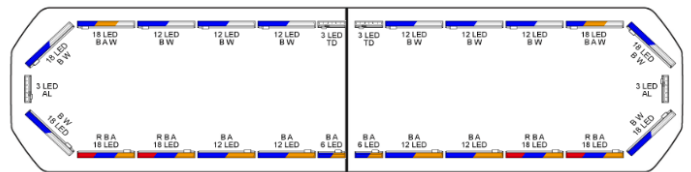

LED LICHTBALKEN

SVB-136-CLBL-
FULL

Silverblade LED Lichtbalken | 136 cm | full option | blau | 12V

EAN: 5414184467590

Spezifikationen

Abmessungen	1358 mm x 308 mm x 40 mm (ohne Befestigungselemente)	Farbe Linse	Transparent
Anschluss	Offene Kabelenden	Gut zu wissen	Niedrige Montagehalterungen sind im Lieferumfang enthalten
Anzahl der LEDs	324	Lauflicht	Ja, sowohl vorne als auch hinten
Automatischer Tag/Nacht-Sensor	Ja, integriert	Lichtquelle	LED
Befestigung	Fest	Länge	LARGE (131 - 150 cm)
Bestellbar per	1	Länge des Kabels (m)	4,50 m
Betriebsspannung	12V	Protokoll	CANBUS, vorprogrammiert
Dachverbinder	Nein, aber als Option möglich	Serie	Silverblade
ECE R65 Klasse 2	Ja	Stromaufnahme 12V Ampere	Average 12 amp , max 24 amp
EMC R10	Ja	Verpackung	Braune Schachtel mit Etikett
Eigenschaften	Ohne Steuergerät, ohne Dachanschluss	Wasserdicht	Ja
Farbe	Blau		