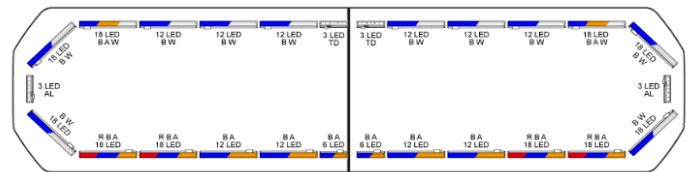

LED LICHTBALKEN

SVB-136-CLBL-
FULL

Silverblade LED Lichtbalken | 136 cm | full option | blau | 12V

EAN: 5414184467590

Spezifikationen

Abmessungen	1358 mm x 308 mm x 40 mm (ohne Befestigungselemente)	Farbe Linse	Transparent
Anschluss	Offene Kabelenden	Gut zu wissen	Niedrige Montagehalterungen sind im Lieferumfang enthalten
Anzahl der LEDs	324	Lauflicht	Ja, sowohl vorne als auch hinten
Automatischer Tag/Nacht-Sensor	Ja, integriert	Lichtquelle	LED
Befestigung	Fest	Länge des Kabels (m)	4,50 m
Bestellbar per	1	Längenbereich	LARGE (131 - 150 cm)
Betriebsspannung	12V	Protokoll	CANBUS, vorprogrammiert
Dachverbinder	Nein, aber als Option möglich	Serie	Silverblade
ECE R65 Klasse 2	Ja	Stromaufnahme 12V Ampere	Average 12 amp , max 24 amp
EMC R10	Ja	Verpackung	Braune Schachtel mit Etikett
Eigenschaften	Ohne Steuergerät, ohne Dachanschluss	Wasserdicht	Ja
Farbe	Blau		