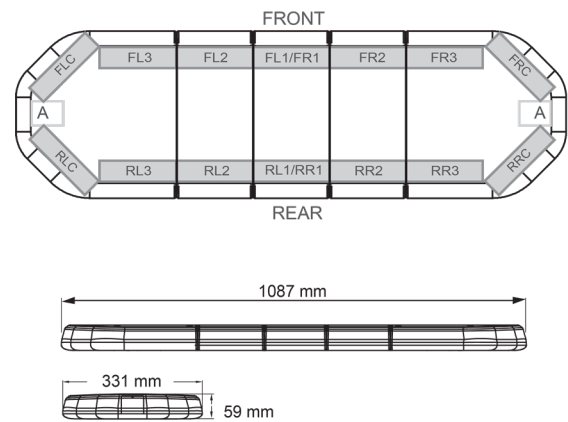

LED LICHTBALKEN

LEG109B24

LEGION LED Lichtbalken | 109 cm | blau | 24V

EAN: 5414184828285

Spezifikationen

Abmessungen	1087 mm x 331 mm x 59 mm (ohne Befestigungselemente)	Farbe Linse	Transparent
Anschluss	Offene Kabelenden	Deliefert mit	Cable, universal mounting brackets, manual
Anzahl der LEDs	108	Gewicht (kg)	13,600 Kg
Befestigung	Fest	Lichtquelle	LED
Bestellbar per	1	Länge	MEDIUM (101 - 130 cm)
Betriebsspannung	24V	Länge des Kabels (m)	4,50 m
Dachverbinder	Nein, aber als Option möglich	Serie	Legion
ECE R65 Klasse 2	Ja	Verpackung	Braune Schachtel mit Etikett
EMC	EMC R10	Wasserdicht	Ja
EMC R10	Ja		
Eigenschaften	Ohne Steuergerät, ohne Dachanschluss		
Farbe	Blau		