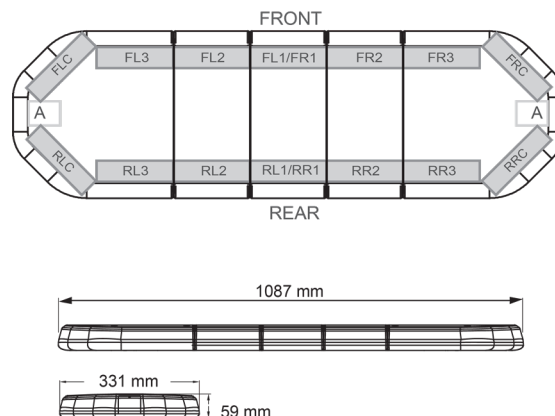

LED LICHTBALKEN

LEG109B24

LEGION LED Lichtbalken | 109 cm | blau | 24V

EAN: 5414184828285

Spezifikationen

Abmessungen	1087 mm x 331 mm x 59 mm (ohne Befestigungselemente)
Anschluss	Offene Kabelenden
Anzahl der LEDs	108
Befestigung	Fest
Bestellbar per	1
Betriebsspannung	24V
Dachverbinder	Nein, aber als Option möglich
ECE R65 Klasse 2	Ja
EMC	EMC R10
EMC R10	Ja
Eigenschaften	Ohne Steuergerät, ohne Dachanschluss
Farbe	Blau

Farbe Linse	Transparent
Geliefert mit	Cable, universal mounting brackets, manual
Gewicht (kg)	13,600 Kg
Lichtquelle	LED
Länge des Kabels (m)	4,50 m
Längenbereich	MEDIUM (101 - 130 cm)
Serie	Legion
Verpackung	Braune Schachtel mit Etikett
Wasserdicht	Ja