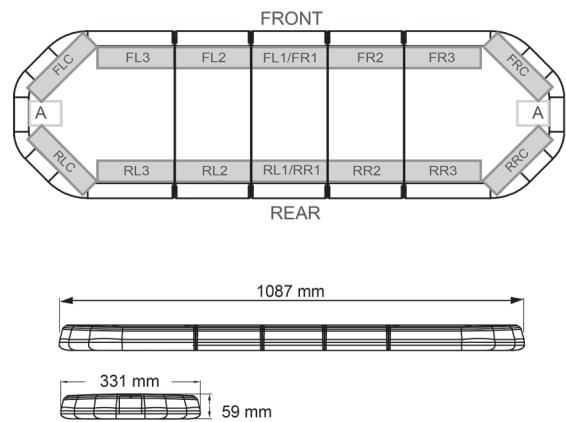

LED LICHTBALKEN

LEG109024

LEGION LED Lichtbalken | 109 cm | gelb | 24V

EAN: 5414184474901

Spezifikationen

Abmessungen	1087 mm x 331 mm x 59 mm (ohne Befestigungselemente)	Farbe	Gelb
Anschluss	Offene Kabelenden	Farbe Linse	Transparent
Anzahl der LEDs	108	Geliefert mit	Cable, universal mounting brackets, manual
Befestigung	Fest	Gewicht (kg)	13,600 Kg
Bestellbar per	1	Lauflicht	Ja, auf der Rückseite
Betriebsspannung	24V	Lichtquelle	LED
Dachverbinder	Nein, aber als Option möglich	Länge des Kabels (m)	4,50 m
ECE R65 Klasse 2	Ja	Längenbereich	MEDIUM (101 - 130 cm)
EMC	EMC R10	Serie	Legion
EMC R10	Ja	Verpackung	Braune Schachtel mit Etikett
Eigenschaften	Ohne Steuergerät, ohne Dachanschluss	Wasserdicht	Ja