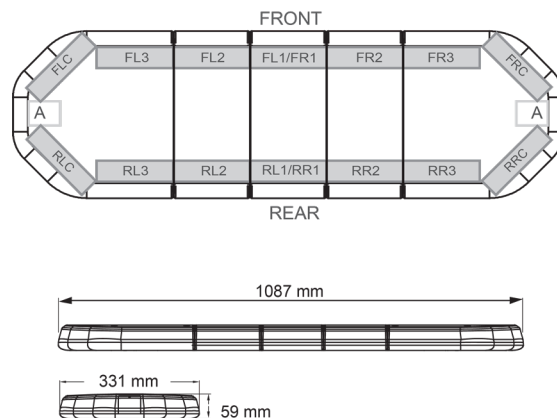

# LED LICHTBALKEN

LEG109024

LEGION LED Lichtbalken | 109 cm | gelb | 24V

EAN: 5414184474901

## Spezifikationen

Abmessungen	1087 mm x 331 mm x 59 mm (ohne Befestigungselemente)
Anschluss	Offene Kabelenden
Anzahl der LEDs	108
Befestigung	Fest
Bestellbar per	1
Betriebsspannung	24V
Dachverbinder	Nein, aber als Option möglich
ECE R65 Klasse 2	Ja
EMC	EMC R10
EMC R10	Ja
Eigenschaften	Ohne Steuergerät, ohne Dachanschluss

Farbe	Gelb
Farbe Linse	Transparent
Geliefert mit	Cable, universal mounting brackets, manual
Gewicht (kg)	13,600 Kg
Lauflicht	Ja, auf der Rückseite
Lichtquelle	LED
Länge	MEDIUM (101 - 130 cm)
Länge des Kabels (m)	4,50 m
Serie	Legion
Verpackung	Braune Schachtel mit Etikett
Wasserdicht	Ja