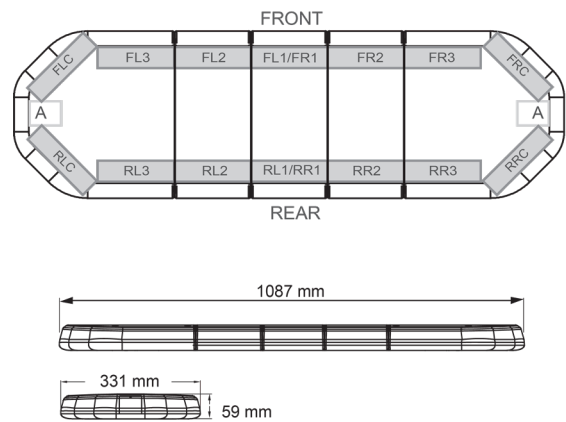

# LED LICHTBALKEN

LEG109024

LEGION LED Lichtbalken | 109 cm | gelb | 24V

EAN: 5414184474901

## Spezifikationen

Abmessungen	1087 mm x 331 mm x 59 mm (ohne Befestigungselemente)	Farbe	Gelb
Anschluss	Offene Kabelenden	Farbe Linse	Transparent
Anzahl der LEDs	108	Deliefert mit	Cable, universal mounting brackets, manual
Befestigung	Fest	Gewicht (kg)	13,600 Kg
Bestellbar per	1	Lauflicht	Ja, auf der Rückseite
Betriebsspannung	24V	Lichtquelle	LED
Dachverbinder	Nein, aber als Option möglich	Länge	MEDIUM (101 - 130 cm)
ECE R65 Klasse 2	Ja	Länge des Kabels (m)	4,50 m
EMC	EMC R10	Serie	Legion
EMC R10	Ja	Verpackung	Braune Schachtel mit Etikett
Eigenschaften	Ohne Steuergerät, ohne Dachanschluss	Wasserdicht	Ja