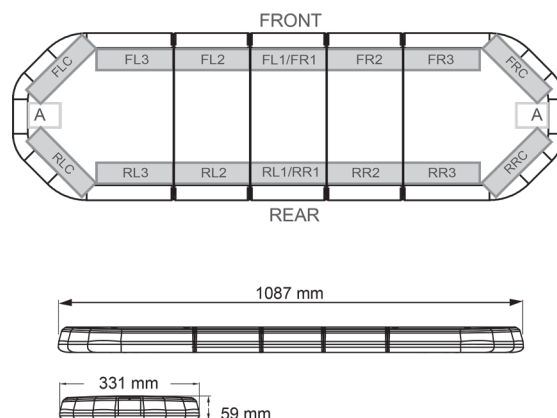

# LED LICHTBALKEN

LEG109024

LEGION LED Lichtbalken | 109 cm | gelb | 24V

EAN: 5414184474901

## Spezifikationen

Abmessungen	1087 mm x 331 mm x 59 mm (ohne Befestigungselemente)
Anschluss	Offene Kabelenden
Anzahl der LEDs	108
Befestigung	Fest
Bestellbar per	1
Betriebsspannung	24V
Dachverbinder	Nein, aber als Option möglich
ECE R65 Klasse 2	Ja
EMC	EMC R10
EMC R10	Ja
Eigenschaften	Ohne Steuergerät, ohne Dachanschluss
Farbe	Gelb

Farbe Linse	Transparent
Geliefert mit	Cable, universal mounting brackets, manual
Gewicht (kg)	13,600 Kg
Lichtquelle	LED
Länge	MEDIUM (101 - 130 cm)
Länge des Kabels (m)	4,50 m
Serie	Legion
Verpackung	Braune Schachtel mit Etikett
Wasserdicht	Ja