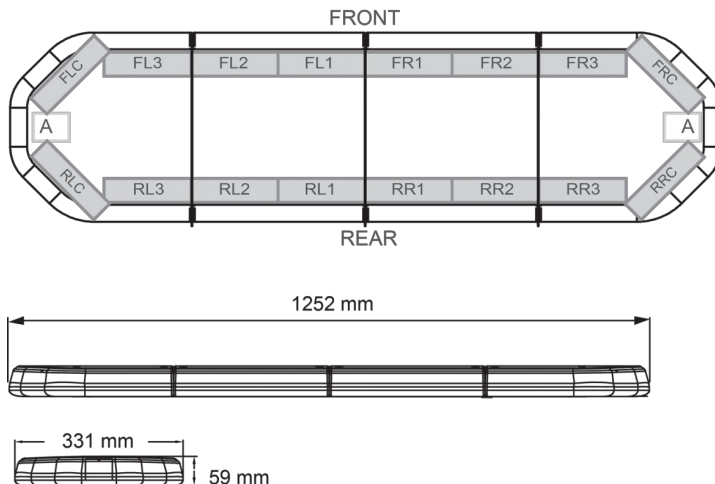

LED LICHTBALKEN

LEG125B24

LEGION LED Lichtbalken | 125 cm | blau | 24V

EAN: 5414184285743

Spezifikationen

Abmessungen	1252 mm x 331 mm x 59 mm (ohne Befestigungselemente)
Anschluss	Offene Kabelenden
Anzahl der LEDs	120
Befestigung	Fest
Bestellbar per	1
Betriebsspannung	24V
Dachverbinder	Nein, aber als Option möglich
ECE R65 Klasse 2	Ja
EMC	EMC R10
EMC R10	Ja
Eigenschaften	Ohne Steuergerät, ohne Dachanschluss
Farbe	Blau

Farbe Linse	Transparent
Geliefert mit	Cable, universal mounting brackets, manual
Gewicht (kg)	14,100 Kg
Lichtquelle	LED
Länge	MEDIUM (101 - 130 cm)
Länge des Kabels (m)	4,50 m
Serie	Legion
Verpackung	Braune Schachtel mit Etikett
Wasserdicht	Ja