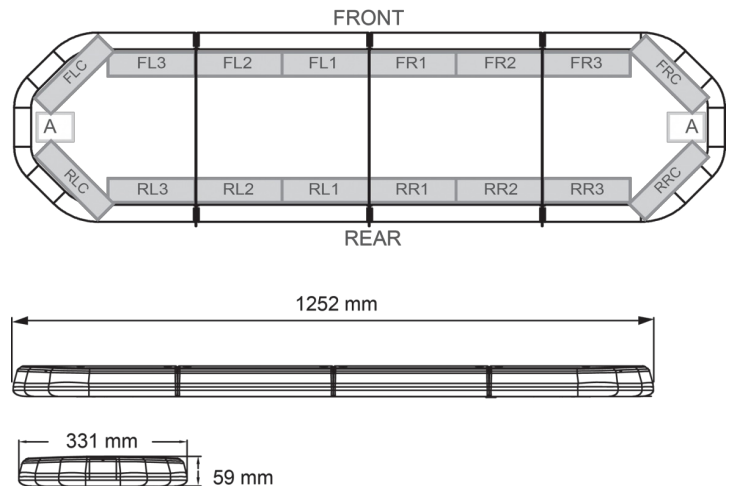

LED LICHTBALKEN

LEG125B24

LEGION LED Lichtbalken | 125 cm | blau | 24V

EAN: 5414184285743

Spezifikationen

Abmessungen	1252 mm x 331 mm x 59 mm (ohne Befestigungselemente)	Farbe Linse	Transparent
Anschluss	Offene Kabelenden	Deliefert mit	Cable, universal mounting brackets, manual
Anzahl der LEDs	120	Gewicht (kg)	14,100 Kg
Befestigung	Fest	Lichtquelle	LED
Bestellbar per	1	Länge des Kabels (m)	4,50 m
Betriebsspannung	24V	Längenbereich	MEDIUM (101 - 130 cm)
Dachverbinder	Nein, aber als Option möglich	Serie	Legion
ECE R65 Klasse 2	Ja	Verpackung	Braune Schachtel mit Etikett
EMC	EMC R10	Wasserdicht	Ja
EMC R10	Ja		
Eigenschaften	Ohne Steuergerät, ohne Dachanschluss		
Farbe	Blau		