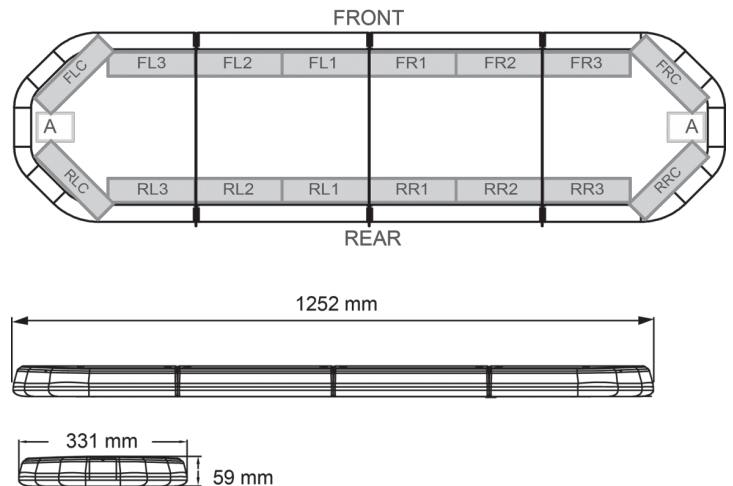

LED LICHTBALKEN

LEG125B24

LEGION LED Lichtbalken | 125 cm | blau | 24V

EAN: 5414184285743

Spezifikationen

Abmessungen	1252 mm x 331 mm x 59 mm (ohne Befestigungselemente)	Farbe Linse	Transparent
Anschluss	Offene Kabelenden	Deliefert mit	Cable, universal mounting brackets, manual
Anzahl der LEDs	120	Gewicht (kg)	14,100 Kg
Befestigung	Fest	Lichtquelle	LED
Bestellbar per	1	Länge	MEDIUM (101 - 130 cm)
Betriebsspannung	24V	Länge des Kabels (m)	4,50 m
Dachverbinder	Nein, aber als Option möglich	Serie	Legion
ECE R65 Klasse 2	Ja	Verpackung	Braune Schachtel mit Etikett
EMC	EMC R10	Wasserdicht	Ja
EMC R10	Ja		
Eigenschaften	Ohne Steuergerät, ohne Dachanschluss		
Farbe	Blau		