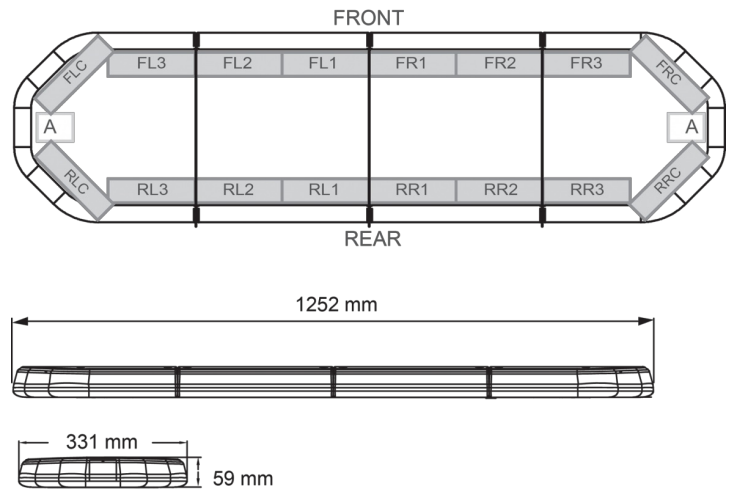

# LED LICHTBALKEN

LEG125B24CB

LEGION LED Lichtbalken | 125 cm | blau | 24V + Steuerung

EAN: 5414184690738

## Spezifikationen

Abmessungen	1252 mm x 331 mm x 59 mm (ohne Befestigungselemente)
Anschluss	Offene Kabelenden
Anzahl der LEDs	120
Befestigung	Fest
Bestellbar per	1
Betriebsspannung	24V
Dachverbinder	Nein, aber als Option möglich
ECE R65 Klasse 2	Ja
EMC	EMC R10
EMC R10	Ja
Eigenschaften	Mit Steuerkasten (TRAFLEDCONTR.REV1)
Farbe	Blau

Farbe Linse	Transparent
Geliefert mit	Cable, universal mounting brackets, control box, manual
Gewicht (kg)	14,300 Kg
Lichtquelle	LED
Länge des Kabels (m)	4,50 m
Längenbereich	MEDIUM (101 - 130 cm)
Serie	Legion
Verpackung	Braune Schachtel mit Etikett
Wasserdicht	Ja