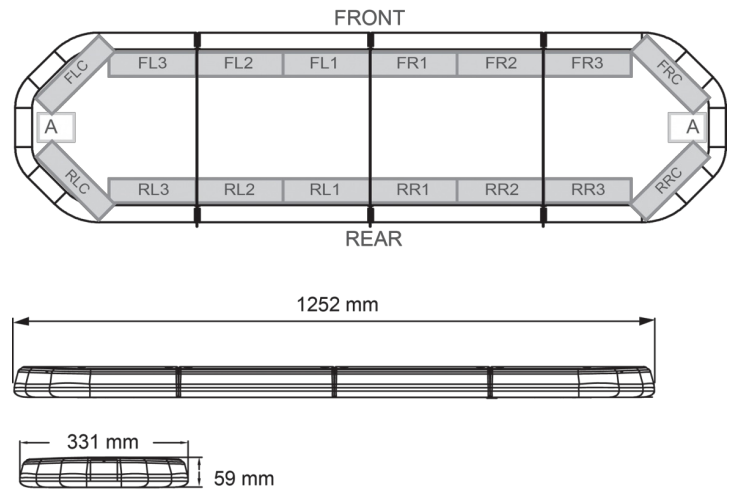

# LED LICHTBALKEN

LEG125B24CB

LEGION LED Lichtbalken | 125 cm | blau | 24V + Steuerung

EAN: 5414184690738

## Spezifikationen

Abmessungen	1252 mm x 331 mm x 59 mm (ohne Befestigungselemente)
Anschluss	Offene Kabelenden
Anzahl der LEDs	120
Befestigung	Fest
Bestellbar per	1
Betriebsspannung	24V
Dachverbinder	Nein, aber als Option möglich
ECE R65 Klasse 2	Ja
EMC	EMC R10
EMC R10	Ja
Eigenschaften	Mit Steuerkasten (TRAFLEDCONTR.REV1)
Farbe	Blau

Farbe Linse	Transparent
Geliefert mit	Cable, universal mounting brackets, control box, manual
Gewicht (kg)	14,300 Kg
Lichtquelle	LED
Länge	MEDIUM (101 - 130 cm)
Länge des Kabels (m)	4,50 m
Serie	Legion
Verpackung	Braune Schachtel mit Etikett
Wasserdicht	Ja