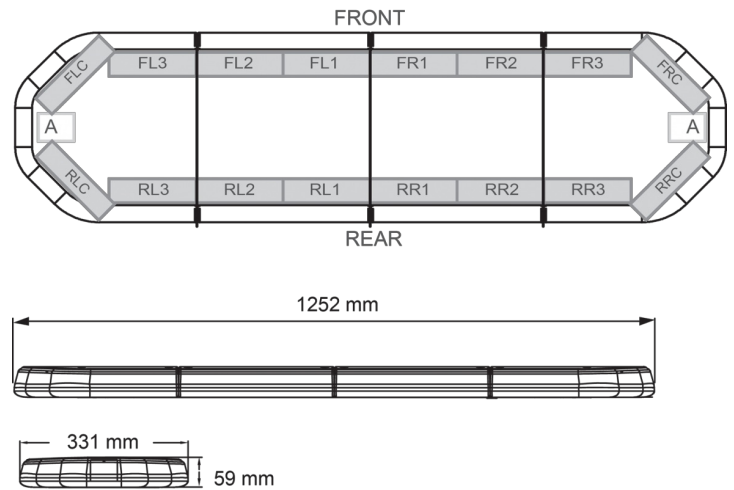

LED LICHTBALKEN

LEG125B24CB

LEGION LED Lichtbalken | 125 cm | blau | 24V + Steuerung

EAN: 5414184690738

Spezifikationen

Abmessungen	1252 mm x 331 mm x 59 mm (ohne Befestigungselemente)
Anschluss	Offene Kabelenden
Anzahl der LEDs	120
Befestigung	Fest
Bestellbar per	1
Betriebsspannung	24V
Dachverbinder	Nein, aber als Option möglich
ECE R65 Klasse 2	Ja
EMC	EMC R10
EMC R10	Ja
Eigenschaften	Mit Steuerkasten (TRAFLEDCONTR.REV1)
Farbe	Blau

Farbe Linse	Transparent
Geliefert mit	Cable, universal mounting brackets, control box, manual
Gewicht (kg)	14,300 Kg
Lichtquelle	LED
Länge	MEDIUM (101 - 130 cm)
Länge des Kabels (m)	4,50 m
Serie	Legion
Verpackung	Braune Schachtel mit Etikett
Wasserdicht	Ja