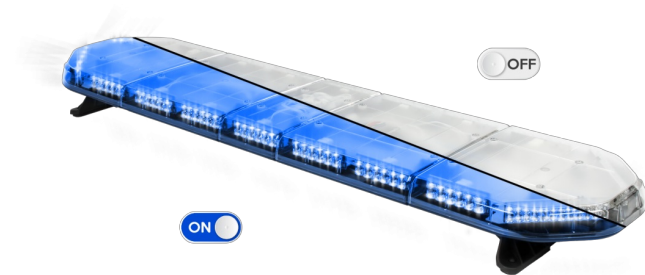

# LED LICHTBALKEN

LEGI39B24

LEGION LED Lichtbalken | 139 cm | blau | 24V

EAN: 5414184409255

## Spezifikationen

Abmessungen	1387 mm x 331 mm x 59 mm (ohne Befestigungselemente)	Farbe Linse	Transparent
Anschluss	Offene Kabelenden	Geliefert mit	Cable, universal mounting brackets, manual
Anzahl der LEDs	132	Gewicht (kg)	15,600 Kg
Befestigung	Fest	Lichtquelle	LED
Bestellbar per	1	Länge	LARGE (131 - 150 cm)
Betriebsspannung	24V	Länge des Kabels (m)	4,50 m
Dachverbinder	Nein, aber als Option möglich	Serie	Legion
ECE R65 Klasse 2	Ja	Verpackung	Braune Schachtel mit Etikett
EMC	EMC R10	Wasserdicht	Ja
EMC R10	Ja		
Eigenschaften	Ohne Steuergerät, ohne Dachanschluss		
Farbe	Blau		