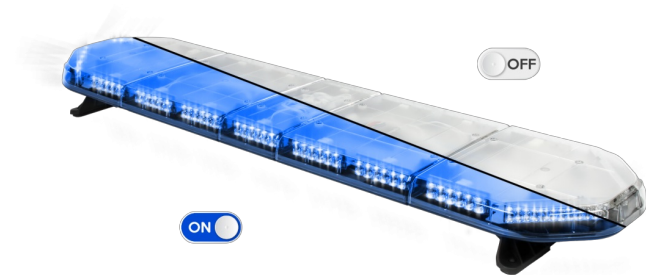

LED LICHTBALKEN

LEGI39B24

LEGION LED Lichtbalken | 139 cm | blau | 24V

EAN: 5414184409255

Spezifikationen

Abmessungen	1387 mm x 331 mm x 59 mm (ohne Befestigungselemente)
Anschluss	Offene Kabelenden
Anzahl der LEDs	132
Befestigung	Fest
Bestellbar per	1
Betriebsspannung	24V
Dachverbinder	Nein, aber als Option möglich
ECE R65 Klasse 2	Ja
EMC	EMC R10
EMC R10	Ja
Eigenschaften	Ohne Steuergerät, ohne Dachanschluss
Farbe	Blau

Farbe Linse	Transparent
Geliefert mit	Cable, universal mounting brackets, manual
Gewicht (kg)	15,600 Kg
Lichtquelle	LED
Länge	LARGE (131 - 150 cm)
Länge des Kabels (m)	4,50 m
Serie	Legion
Verpackung	Braune Schachtel mit Etikett
Wasserdicht	Ja