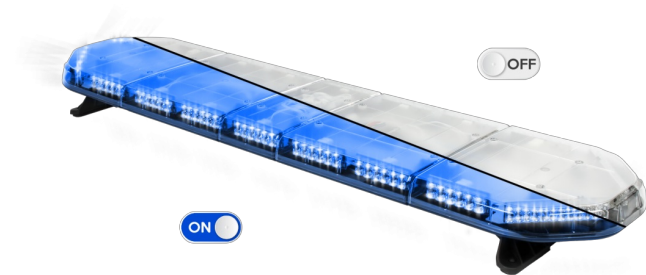

# LED LICHTBALKEN

LEGI39B24

LEGION LED Lichtbalken | 139 cm | blau | 24V

EAN: 5414184409255

## Spezifikationen

Abmessungen	1387 mm x 331 mm x 59 mm (ohne Befestigungselemente)
Anschluss	Offene Kabelenden
Anzahl der LEDs	132
Befestigung	Fest
Bestellbar per	1
Betriebsspannung	24V
Dachverbinder	Nein, aber als Option möglich
ECE R65 Klasse 2	Ja
EMC	EMC R10
EMC R10	Ja
Eigenschaften	Ohne Steuergerät, ohne Dachanschluss
Farbe	Blau

Farbe Linse	Transparent
Geliefert mit	Cable, universal mounting brackets, manual
Gewicht (kg)	15,600 Kg
Lichtquelle	LED
Länge	LARGE (131 - 150 cm)
Länge des Kabels (m)	4,50 m
Serie	Legion
Verpackung	Braune Schachtel mit Etikett
Wasserdicht	Ja