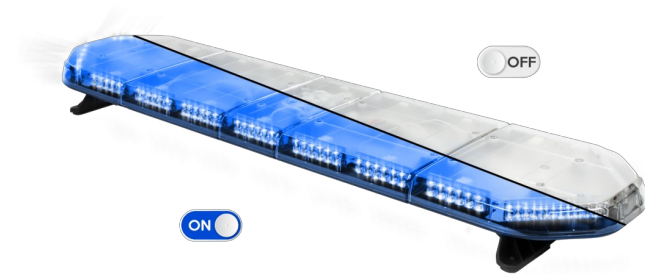

LED LICHTBALKEN

LEGI39B24

LEGION LED Lichtbalken | 139 cm | blau | 24V

EAN: 5414184409255

Spezifikationen

Abmessungen	1387 mm x 331 mm x 59 mm (ohne Befestigungselemente)	Farbe Linse	Transparent
Anschluss	Offene Kabelenden	Geliefert mit	Cable, universal mounting brackets, manual
Anzahl der LEDs	132	Gewicht (kg)	15,600 Kg
Befestigung	Fest	Lichtquelle	LED
Bestellbar per	1	Länge	LARGE (131 - 150 cm)
Betriebsspannung	24V	Länge des Kabels (m)	4,50 m
Dachverbinder	Nein, aber als Option möglich	Serie	Legion
ECE R65 Klasse 2	Ja	Verpackung	Braune Schachtel mit Etikett
EMC	EMC R10	Wasserdicht	Ja
EMC R10	Ja		
Eigenschaften	Ohne Steuergerät, ohne Dachanschluss		
Farbe	Blau		