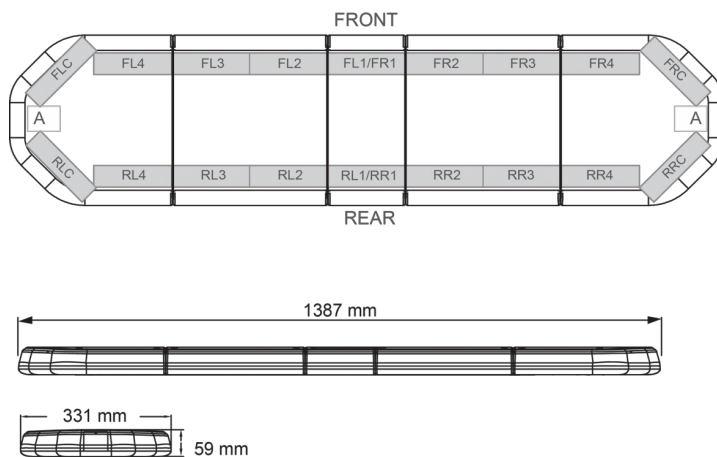

LED LICHTBALKEN

LEGI39B24

LEGION LED Lichtbalken | 139 cm | blau | 24V

EAN: 5414184409255

Spezifikationen

Abmessungen	1387 mm x 331 mm x 59 mm (ohne Befestigungselemente)
Anschluss	Offene Kabelenden
Anzahl der LEDs	132
Befestigung	Fest
Bestellbar per	1
Betriebsspannung	24V
Dachverbinder	Nein, aber als Option möglich
ECE R65 Klasse 2	Ja
EMC	EMC R10
EMC R10	Ja
Eigenschaften	Ohne Steuergerät, ohne Dachanschluss
Farbe	Blau

Farbe Linse	Transparent
Geliefert mit	Cable, universal mounting brackets, manual
Gewicht (kg)	15,600 Kg
Lichtquelle	LED
Länge	LARGE (131 - 150 cm)
Länge des Kabels (m)	4,50 m
Serie	Legion
Verpackung	Braune Schachtel mit Etikett
Wasserdicht	Ja