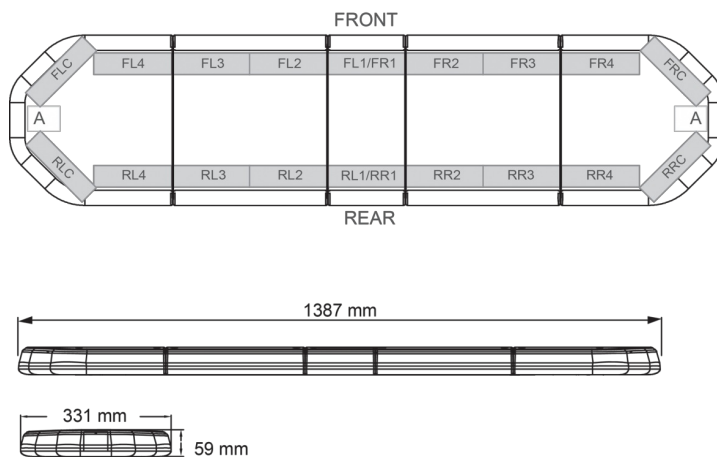

# LED LICHTBALKEN

LEGI39B24

LEGION LED Lichtbalken | 139 cm | blau | 24V

EAN: 5414184409255

## Spezifikationen

Abmessungen	1387 mm x 331 mm x 59 mm (ohne Befestigungselemente)
Anschluss	Offene Kabelenden
Anzahl der LEDs	132
Befestigung	Fest
Bestellbar per	1
Betriebsspannung	24V
Dachverbinder	Nein, aber als Option möglich
ECE R65 Klasse 2	Ja
EMC	EMC R10
EMC R10	Ja
Eigenschaften	Ohne Steuergerät, ohne Dachanschluss
Farbe	Blau

Farbe Linse	Transparent
Geliefert mit	Cable, universal mounting brackets, manual
Gewicht (kg)	15,600 Kg
Lichtquelle	LED
Länge	LARGE (131 - 150 cm)
Länge des Kabels (m)	4,50 m
Serie	Legion
Verpackung	Braune Schachtel mit Etikett
Wasserdicht	Ja