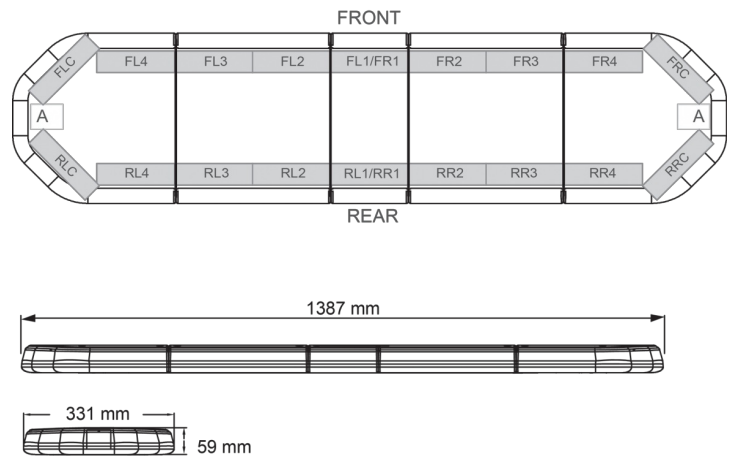

LED LICHTBALKEN

LEGI39B24

LEGION LED Lichtbalken | 139 cm | blau | 24V

EAN: 5414184409255

Spezifikationen

Abmessungen	1387 mm x 331 mm x 59 mm (ohne Befestigungselemente)	Farbe Linse	Transparent
Anschluss	Offene Kabelenden	Geliefert mit	Cable, universal mounting brackets, manual
Anzahl der LEDs	132	Gewicht (kg)	15,600 Kg
Befestigung	Fest	Lichtquelle	LED
Bestellbar per	1	Länge	LARGE (131 - 150 cm)
Betriebsspannung	24V	Länge des Kabels (m)	4,50 m
Dachverbinder	Nein, aber als Option möglich	Serie	Legion
ECE R65 Klasse 2	Ja	Verpackung	Braune Schachtel mit Etikett
EMC	EMC R10	Wasserdicht	Ja
EMC R10	Ja		
Eigenschaften	Ohne Steuergerät, ohne Dachanschluss		
Farbe	Blau		