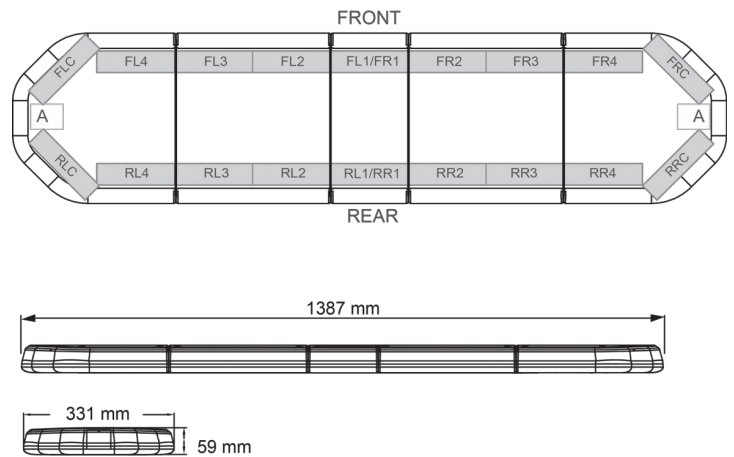

# LED LICHTBALKEN

LEGI39B24

LEGION LED Lichtbalken | 139 cm | blau | 24V

EAN: 5414184409255

## Spezifikationen

Abmessungen	1387 mm x 331 mm x 59 mm (ohne Befestigungselemente)	Farbe Linse	Transparent
Anschluss	Offene Kabelenden	Geliefert mit	Cable, universal mounting brackets, manual
Anzahl der LEDs	132	Gewicht (kg)	15,600 Kg
Befestigung	Fest	Lichtquelle	LED
Bestellbar per	1	Länge	LARGE (131 - 150 cm)
Betriebsspannung	24V	Länge des Kabels (m)	4,50 m
Dachverbinder	Nein, aber als Option möglich	Serie	Legion
ECE R65 Klasse 2	Ja	Verpackung	Braune Schachtel mit Etikett
EMC	EMC R10	Wasserdicht	Ja
EMC R10	Ja		
Eigenschaften	Ohne Steuergerät, ohne Dachanschluss		
Farbe	Blau		