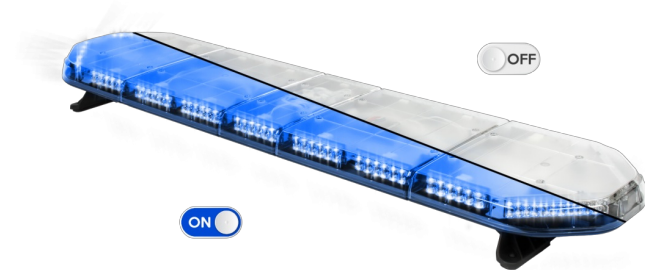

LED LICHTBALKEN

LEGI39B24CB

LEGION LED Lichtbalken | 139 cm | blau | 24V + Steuerung

EAN: 5414184184978

Spezifikationen

Abmessungen	1387 mm x 331 mm x 59 mm (ohne Befestigungselemente)
Anschluss	Offene Kabelenden
Anzahl der LEDs	132
Befestigung	Fest
Bestellbar per	1
Betriebsspannung	24V
Dachverbinder	Nein, aber als Option möglich
ECE R65 Klasse 2	Ja
EMC	EMC R10
EMC R10	Ja
Eigenschaften	Mit Steuerkasten (TRAFLEDCONTR.REV1)
Farbe	Blau

Farbe Linse	Transparent
Geliefert mit	Cable, universal mounting brackets, control box, manual
Gewicht (kg)	15,800 Kg
Lichtquelle	LED
Länge	LARGE (131 - 150 cm)
Länge des Kabels (m)	4,50 m
Serie	Legion
Verpackung	Braune Schachtel mit Etikett
Wasserdicht	Ja