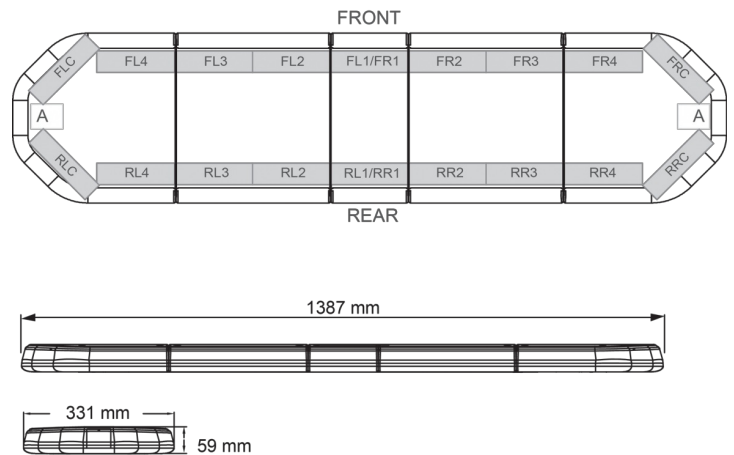

LED LICHTBALKEN

LEGI39B24CB

LEGION LED Lichtbalken | 139 cm | blau | 24V + Steuerung

EAN: 5414184184978

Spezifikationen

Abmessungen	1387 mm x 331 mm x 59 mm (ohne Befestigungselemente)
Anschluss	Offene Kabelenden
Anzahl der LEDs	132
Befestigung	Fest
Bestellbar per	1
Betriebsspannung	24V
Dachverbinder	Nein, aber als Option möglich
ECE R65 Klasse 2	Ja
EMC	EMC R10
EMC R10	Ja
Eigenschaften	Mit Steuerkasten (TRAFLEDCONTR.REV1)
Farbe	Blau

Farbe Linse	Transparent
Geliefert mit	Cable, universal mounting brackets, control box, manual
Gewicht (kg)	15,800 Kg
Lichtquelle	LED
Länge des Kabels (m)	4,50 m
Längenbereich	LARGE (131 - 150 cm)
Serie	Legion
Verpackung	Braune Schachtel mit Etikett
Wasserdicht	Ja