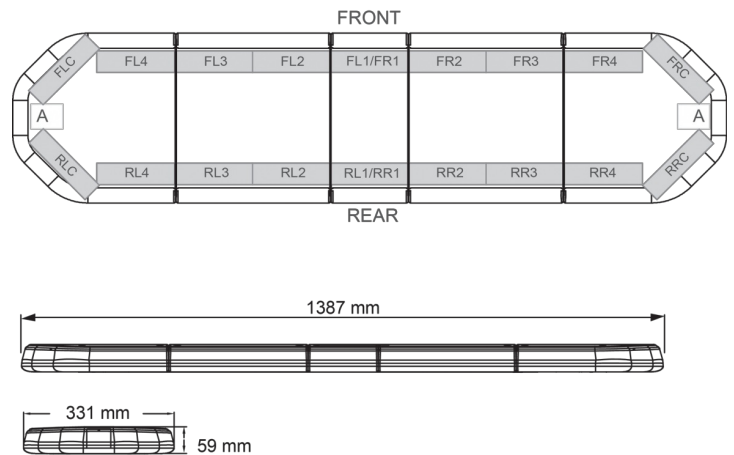

LED LICHTBALKEN

LEGI39B24CB

LEGION LED Lichtbalken | 139 cm | blau | 24V + Steuerung

EAN: 5414184184978

Spezifikationen

Abmessungen	1387 mm x 331 mm x 59 mm (ohne Befestigungselemente)
Anschluss	Offene Kabelenden
Anzahl der LEDs	132
Befestigung	Fest
Bestellbar per	1
Betriebsspannung	24V
Dachverbinder	Nein, aber als Option möglich
ECE R65 Klasse 2	Ja
EMC	EMC R10
EMC R10	Ja
Eigenschaften	Mit Steuerkasten (TRAFLEDCONTR.REV1)
Farbe	Blau

Farbe Linse	Transparent
Geliefert mit	Cable, universal mounting brackets, control box, manual
Gewicht (kg)	15,800 Kg
Lichtquelle	LED
Länge	LARGE (131 - 150 cm)
Länge des Kabels (m)	4,50 m
Serie	Legion
Verpackung	Braune Schachtel mit Etikett
Wasserdicht	Ja