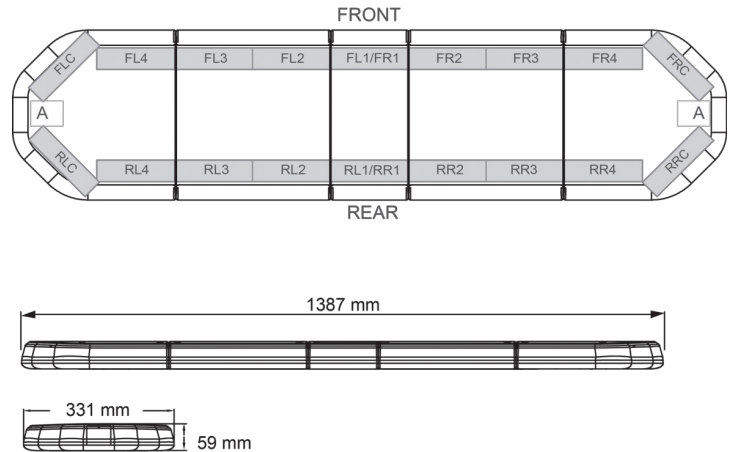

LED LICHTBALKEN

LEGI39B24CB

LEGION LED Lichtbalken | 139 cm | blau | 24V + Steuerung

EAN: 5414184184978

Spezifikationen

Abmessungen	1387 mm x 331 mm x 59 mm (ohne Befestigungselemente)
Anschluss	Offene Kabelenden
Anzahl der LEDs	132
Befestigung	Fest
Bestellbar per	1
Betriebsspannung	24V
Dachverbinder	Nein, aber als Option möglich
ECE R65 Klasse 2	Ja
EMC	EMC R10
EMC R10	Ja
Eigenschaften	Mit Steuerkasten (TRAFLEDCONTR.REV1)
Farbe	Blau

Farbe Linse	Transparent
Geliefert mit	Cable, universal mounting brackets, control box, manual
Gewicht (kg)	15,800 Kg
Lichtquelle	LED
Länge	LARGE (131 - 150 cm)
Länge des Kabels (m)	4,50 m
Serie	Legion
Verpackung	Braune Schachtel mit Etikett
Wasserdicht	Ja