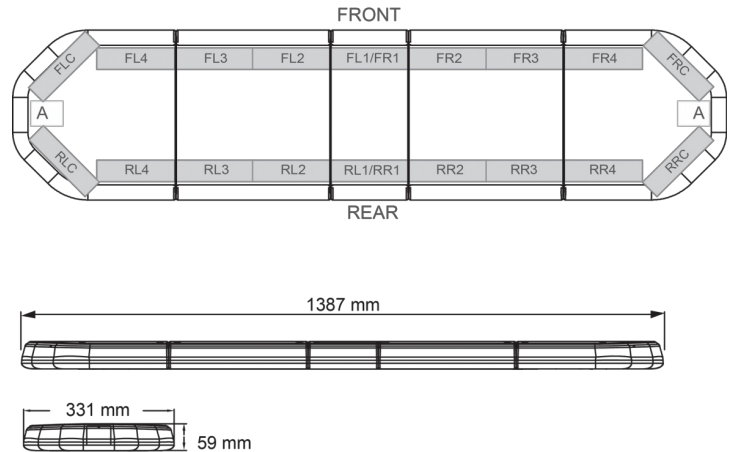

# LED LICHTBALKEN

LEGI39B24CB

LEGION LED Lichtbalken | 139 cm | blau | 24V + Steuerung

EAN: 5414184184978

## Spezifikationen

Abmessungen	1387 mm x 331 mm x 59 mm (ohne Befestigungselemente)
Anschluss	Offene Kabelenden
Anzahl der LEDs	132
Befestigung	Fest
Bestellbar per	1
Betriebsspannung	24V
Dachverbinder	Nein, aber als Option möglich
ECE R65 Klasse 2	Ja
EMC	EMC R10
EMC R10	Ja
Eigenschaften	Mit Steuerkasten (TRAFLEDCONTR.REV1)
Farbe	Blau

Farbe Linse	Transparent
Geliefert mit	Cable, universal mounting brackets, control box, manual
Gewicht (kg)	15,800 Kg
Lichtquelle	LED
Länge	LARGE (131 - 150 cm)
Länge des Kabels (m)	4,50 m
Serie	Legion
Verpackung	Braune Schachtel mit Etikett
Wasserdicht	Ja