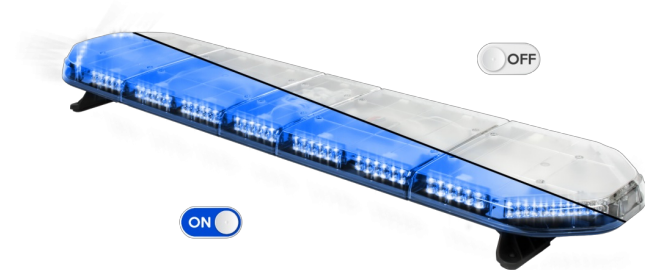

LED LICHTBALKEN

LEGI39B24CB

LEGION LED Lichtbalken | 139 cm | blau | 24V + Steuerung

EAN: 5414184184978

Spezifikationen

Abmessungen	1387 mm x 331 mm x 59 mm (ohne Befestigungselemente)
Anschluss	Offene Kabelenden
Anzahl der LEDs	132
Befestigung	Fest
Bestellbar per	1
Betriebsspannung	24V
Dachverbinder	Nein, aber als Option möglich
ECE R65 Klasse 2	Ja
EMC	EMC R10
EMC R10	Ja
Eigenschaften	Mit Steuerkasten (TRAFLEDCONTR.REV1)
Farbe	Blau

Farbe Linse	Transparent
Geliefert mit	Cable, universal mounting brackets, control box, manual
Gewicht (kg)	15,800 Kg
Lichtquelle	LED
Länge des Kabels (m)	4,50 m
Längenbereich	LARGE (131 - 150 cm)
Serie	Legion
Verpackung	Braune Schachtel mit Etikett
Wasserdicht	Ja