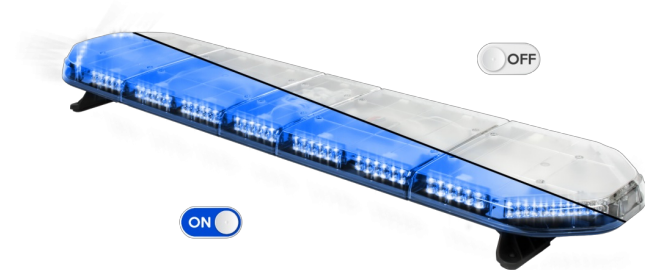

# LED LICHTBALKEN

LEGI39B24CB

LEGION LED Lichtbalken | 139 cm | blau | 24V + Steuerung

EAN: 5414184184978

## Spezifikationen

Abmessungen	1387 mm x 331 mm x 59 mm (ohne Befestigungselemente)
Anschluss	Offene Kabelenden
Anzahl der LEDs	132
Befestigung	Fest
Bestellbar per	1
Betriebsspannung	24V
Dachverbinder	Nein, aber als Option möglich
ECE R65 Klasse 2	Ja
EMC	EMC R10
EMC R10	Ja
Eigenschaften	Mit Steuerkasten (TRAFLEDCONTR.REV1)
Farbe	Blau

Farbe Linse	Transparent
Geliefert mit	Cable, universal mounting brackets, control box, manual
Gewicht (kg)	15,800 Kg
Lichtquelle	LED
Länge	LARGE (131 - 150 cm)
Länge des Kabels (m)	4,50 m
Serie	Legion
Verpackung	Braune Schachtel mit Etikett
Wasserdicht	Ja