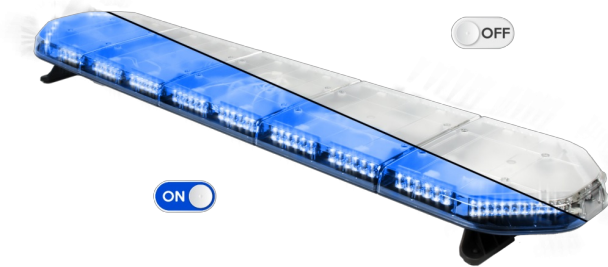

LED LICHTBALKEN

LEG154B12CB

LEGION LED Lichtbalken | 154 cm | blau | 12V + Steuerung

EAN: 5414184784567

Spezifikationen

Abmessungen	1537 mm x 331 mm x 59 mm (ohne Befestigungselemente)	Farbe	Blau
Anschluss	Offene Kabelenden	Farbe Linse	Transparent
Anzahl der LEDs	144	Geliefert mit	Cable, universal mounting brackets, control box, manual
Befestigung	Fest	Gewicht (kg)	16,700 Kg
Bestellbar per	1	Lichtquelle	LED
Betriebsspannung	12V	Länge	X-LARGE (151 - 200 cm)
Dachverbinder	Nein, aber als Option möglich	Länge des Kabels (m)	4,50 m
ECE R65 Klasse 2	Ja	Serie	Legion
EMC	EMC R10	Stromaufnahme Ampere	18 Amp
EMC R10	Ja	Verpackung	Braune Schachtel mit Etikett
Eigenschaften	Mit Steuerkasten (TRAFLEDCONTR.REV1)	Wasserdicht	Ja