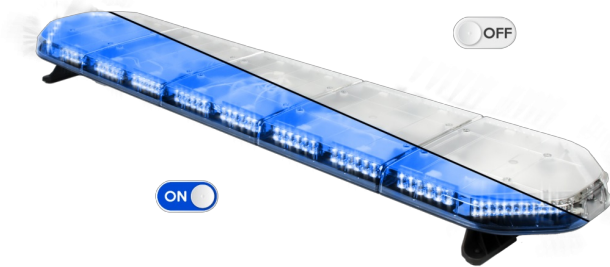

LED LICHTBALKEN

LEG154B12CB

LEGION LED Lichtbalken | 154 cm | blau | 12V + Steuerung

EAN: 5414184784567

Spezifikationen

Abmessungen	1537 mm x 331 mm x 59 mm (ohne Befestigungselemente)	Farbe	Blau
Anschluss	Offene Kabelenden	Farbe Linse	Transparent
Anzahl der LEDs	144	Geliefert mit	Cable, universal mounting brackets, control box, manual
Befestigung	Fest	Gewicht (kg)	16,700 Kg
Bestellbar per	1	Lichtquelle	LED
Betriebsspannung	12V	Länge	X-LARGE (151 - 200 cm)
Dachverbinder	Nein, aber als Option möglich	Länge des Kabels (m)	4,50 m
ECE R65 Klasse 2	Ja	Serie	Legion
EMC	EMC R10	Stromaufnahme Ampere	18 Amp
EMC R10	Ja	Verpackung	Braune Schachtel mit Etikett
Eigenschaften	Mit Steuerkasten (TRAFLEDCONTR.REV1)	Wasserdicht	Ja