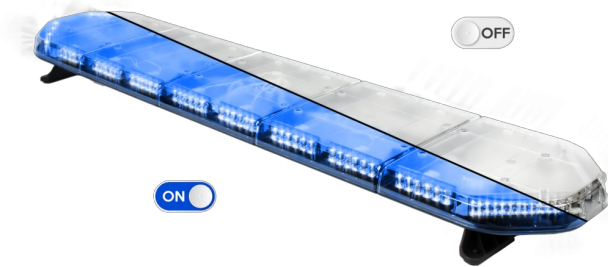

LED LICHTBALKEN

LEG154B12CB

LEGION LED Lichtbalken | 154 cm | blau | 12V + Steuerung

EAN: 5414184784567

Spezifikationen

Abmessungen	1537 mm x 331 mm x 59 mm (ohne Befestigungselemente)
Anschluss	Offene Kabelenden
Anzahl der LEDs	144
Befestigung	Fest
Bestellbar per	1
Betriebsspannung	12V
Dachverbinder	Nein, aber als Option möglich
ECE R65 Klasse 2	Ja
EMC	EMC R10
EMC R10	Ja
Eigenschaften	Mit Steuerkasten (TRAFLEDCONTR.REV1)

Farbe	Blau
Farbe Linse	Transparent
Geliefert mit	Cable, universal mounting brackets, control box, manual
Gewicht (kg)	16,700 Kg
Lichtquelle	LED
Länge	X-LARGE (151 - 200 cm)
Länge des Kabels (m)	4,50 m
Serie	Legion
Stromaufnahme Ampere	18 Amp
Verpackung	Braune Schachtel mit Etikett
Wasserdicht	Ja