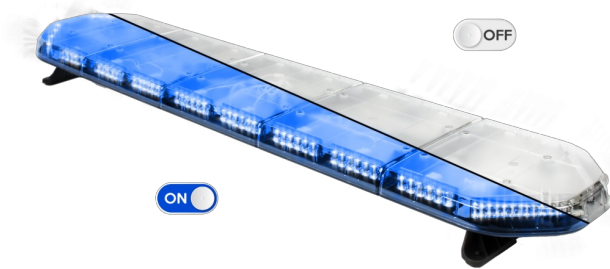

LED LICHTBALKEN

LEG154B12CB

LEGION LED Lichtbalken | 154 cm | blau | 12V + Steuerung

EAN: 5414184784567

Spezifikationen

Abmessungen	1537 mm x 331 mm x 59 mm (ohne Befestigungselemente)
Anschluss	Offene Kabelenden
Anzahl der LEDs	144
Befestigung	Fest
Bestellbar per	1
Betriebsspannung	12V
Dachverbinder	Nein, aber als Option möglich
ECE R65 Klasse 2	Ja
EMC	EMC R10
EMC R10	Ja
Eigenschaften	Mit Steuerkasten (TRAFLEDCONTR.REV1)

Farbe	Blau
Farbe Linse	Transparent
Geliefert mit	Cable, universal mounting brackets, control box, manual
Gewicht (kg)	16,700 Kg
Lichtquelle	LED
Länge	X-LARGE (151 - 200 cm)
Länge des Kabels (m)	4,50 m
Serie	Legion
Stromaufnahme Ampere	18 Amp
Verpackung	Braune Schachtel mit Etikett
Wasserdicht	Ja