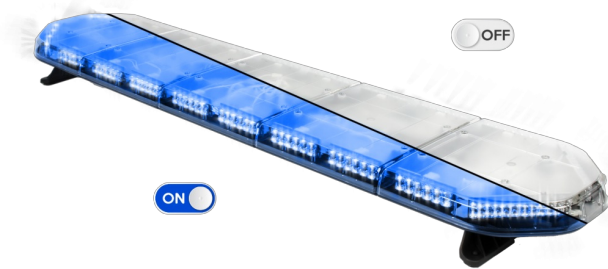

LED LICHTBALKEN

LEG154B12CB

LEGION LED Lichtbalken | 154 cm | blau | 12V + Steuerung

EAN: 5414184784567

Spezifikationen

Abmessungen	1537 mm x 331 mm x 59 mm (ohne Befestigungselemente)
Anschluss	Offene Kabelenden
Anzahl der LEDs	144
Befestigung	Fest
Bestellbar per	1
Betriebsspannung	12V
Dachverbinder	Nein, aber als Option möglich
ECE R65 Klasse 2	Ja
EMC	EMC R10
EMC R10	Ja
Eigenschaften	Mit Steuerkasten (TRAFLEDCONTR.REV1)

Farbe	Blau
Farbe Linse	Transparent
Geliefert mit	Cable, universal mounting brackets, control box, manual
Gewicht (kg)	16,700 Kg
Lichtquelle	LED
Länge des Kabels (m)	4,50 m
Längenbereich	X-LARGE (151 - 200 cm)
Serie	Legion
Stromaufnahme Ampere	18 Amp
Verpackung	Braune Schachtel mit Etikett
Wasserdicht	Ja