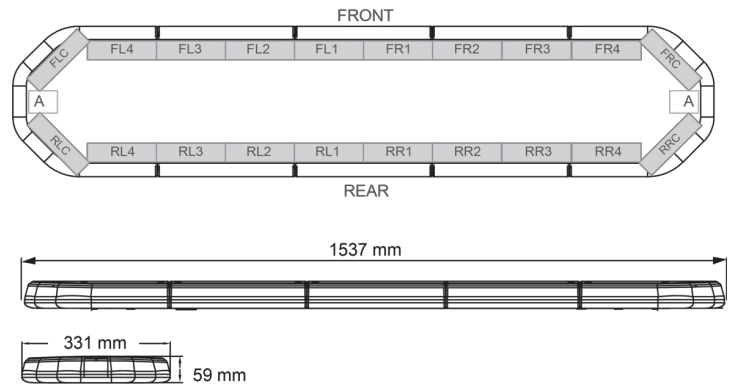

LED LICHTBALKEN

LEG154B12CB

LEGION LED Lichtbalken | 154 cm | blau | 12V + Steuerung

EAN: 5414184784567

Spezifikationen

Abmessungen	1537 mm x 331 mm x 59 mm (ohne Befestigungselemente)
Anschluss	Offene Kabelenden
Anzahl der LEDs	144
Befestigung	Fest
Bestellbar per	1
Betriebsspannung	12V
Dachverbinder	Nein, aber als Option möglich
ECE R65 Klasse 2	Ja
EMC	EMC R10
EMC R10	Ja
Eigenschaften	Mit Steuerkasten (TRAFLEDCONTR.REV1)

Farbe	Blau
Farbe Linse	Transparent
Geliefert mit	Cable, universal mounting brackets, control box, manual
Gewicht (kg)	16,700 Kg
Lichtquelle	LED
Länge	X-LARGE (151 - 200 cm)
Länge des Kabels (m)	4,50 m
Serie	Legion
Stromaufnahme Ampere	18 Amp
Verpackung	Braune Schachtel mit Etikett
Wasserdicht	Ja