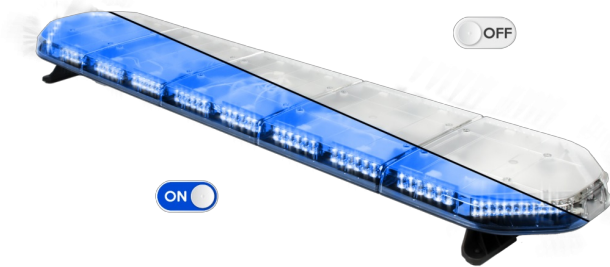

# LED LICHTBALKEN

LEG154B12CB

LEGION LED Lichtbalken | 154 cm | blau | 12V + Steuerung

EAN: 5414184784567

## Spezifikationen

Abmessungen	1537 mm x 331 mm x 59 mm (ohne Befestigungselemente)
Anschluss	Offene Kabelenden
Anzahl der LEDs	144
Befestigung	Fest
Bestellbar per	1
Betriebsspannung	12V
Dachverbinder	Nein, aber als Option möglich
ECE R65 Klasse 2	Ja
EMC	EMC R10
EMC R10	Ja
Eigenschaften	Mit Steuerkasten (TRAFLEDCONTR.REV1)

Farbe	Blau
Farbe Linse	Transparent
Geliefert mit	Cable, universal mounting brackets, control box, manual
Gewicht (kg)	16,700 Kg
Lichtquelle	LED
Länge	X-LARGE (151 - 200 cm)
Länge des Kabels (m)	4,50 m
Serie	Legion
Stromaufnahme Ampere	18 Amp
Verpackung	Braune Schachtel mit Etikett
Wasserdicht	Ja