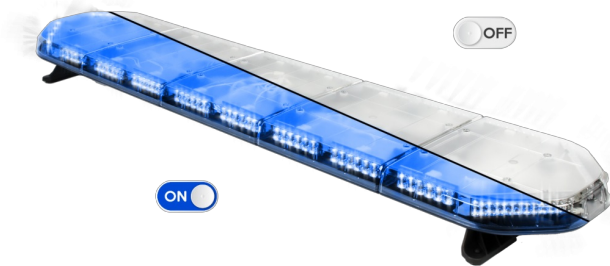

LED LICHTBALKEN

LEG154B24

LEGION LED Lichtbalken | 154 cm | blau | 24V

EAN: 5414184501164

Spezifikationen

Abmessungen	1537 mm x 331 mm x 59 mm (ohne Befestigungselemente)	Farbe Linse	Transparent
Anschluss	Offene Kabelenden	Deliefert mit	Cable, universal mounting brackets, manual
Anzahl der LEDs	144	Gewicht (kg)	16,500 Kg
Befestigung	Fest	Lichtquelle	LED
Bestellbar per	1	Länge	X-LARGE (151 - 200 cm)
Betriebsspannung	24V	Länge des Kabels (m)	4,50 m
Dachverbinder	Nein, aber als Option möglich	Serie	Legion
ECE R65 Klasse 2	Ja	Verpackung	Braune Schachtel mit Etikett
EMC	EMC R10	Wasserdicht	Ja
EMC R10	Ja		
Eigenschaften	Ohne Steuergerät, ohne Dachanschluss		
Farbe	Blau		