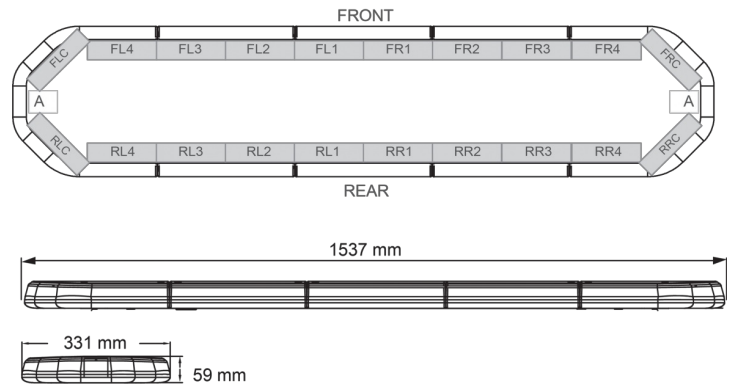

LED LICHTBALKEN

LEG154B24CB

LEGION LED Lichtbalken | 154 cm | blau | 24V + Steuerung

EAN: 5414184791282

Spezifikationen

Abmessungen	1537 mm x 331 mm x 59 mm (ohne Befestigungselemente)
Anschluss	Offene Kabelenden
Anzahl der LEDs	144
Befestigung	Fest
Bestellbar per	1
Betriebsspannung	24V
Dachverbinder	Nein, aber als Option möglich
ECE R65 Klasse 2	Ja
EMC	EMC R10
EMC R10	Ja
Eigenschaften	Mit Steuerkasten (TRAFLEDCONTR.REV1)
Farbe	Blau

Farbe Linse	Transparent
Geliefert mit	Cable, universal mounting brackets, control box, manual
Gewicht (kg)	16,700 Kg
Lichtquelle	LED
Länge	X-LARGE (151 - 200 cm)
Länge des Kabels (m)	4,50 m
Serie	Legion
Verpackung	Braune Schachtel mit Etikett
Wasserdicht	Ja