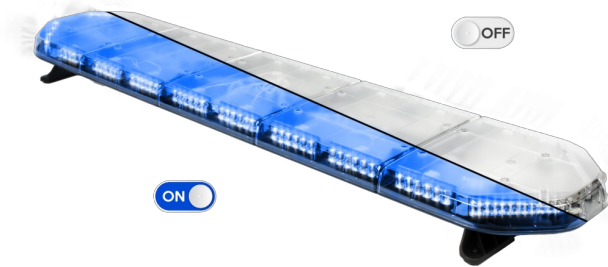

LED LICHTBALKEN

LEG154B24CB

LEGION LED Lichtbalken | 154 cm | blau | 24V + Steuerung

EAN: 5414184791282

Spezifikationen

Abmessungen	1537 mm x 331 mm x 59 mm (ohne Befestigungselemente)
Anschluss	Offene Kabelenden
Anzahl der LEDs	144
Befestigung	Fest
Bestellbar per	1
Betriebsspannung	24V
Dachverbinder	Nein, aber als Option möglich
ECE R65 Klasse 2	Ja
EMC	EMC R10
EMC R10	Ja
Eigenschaften	Mit Steuerkasten (TRAFLEDCONTR.REV1)
Farbe	Blau

Farbe Linse	Transparent
Geliefert mit	Cable, universal mounting brackets, control box, manual
Gewicht (kg)	16,700 Kg
Lichtquelle	LED
Länge	X-LARGE (151 - 200 cm)
Länge des Kabels (m)	4,50 m
Serie	Legion
Verpackung	Braune Schachtel mit Etikett
Wasserdicht	Ja