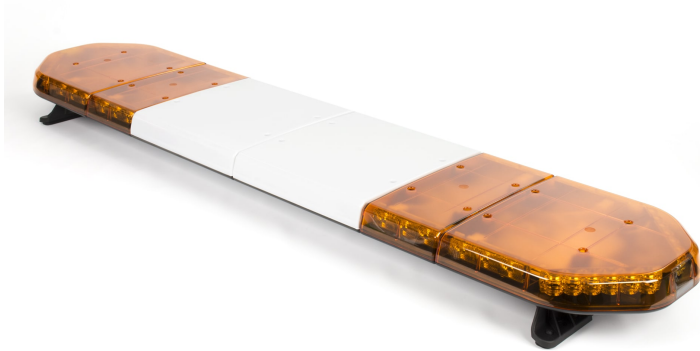

LED LICHTBALKEN

LEGVM154012

LEGION LED Lichtbalken | 154 cm | gelb | 12V

EAN: 5414184206670

Spezifikationen

Abmessungen	1537 mm x 331 mm x 59 mm (ohne Befestigungselemente)	Farbe	Gelb
Anschluss	Offene Kabelenden	Farbe Linse	Gelb, Weiße Mitte Abschnitt
Anzahl der Blitzmuster	1	Deliefert mit	Cable, universal mounting brackets, manual
Anzahl der LEDs	48	Gewicht (kg)	16,500 Kg
Befestigung	Fest	Lichtquelle	LED
Bestellbar per	1	Länge	X-LARGE (151 - 200 cm)
Betriebsspannung	12V	Länge des Kabels (m)	4,50 m
Dachverbinder	Nein, aber als Option möglich	Serie	Legion
ECE R65 Klasse 1	Ja	Stromaufnahme Ampere	9,7 Amp
EMC	EMC R10	Verpackung	Braune Schachtel mit Etikett
EMC R10	Ja	Wasserdicht	Ja
Eigenschaften	Ohne Steuergerät, ohne Dachanschluss		