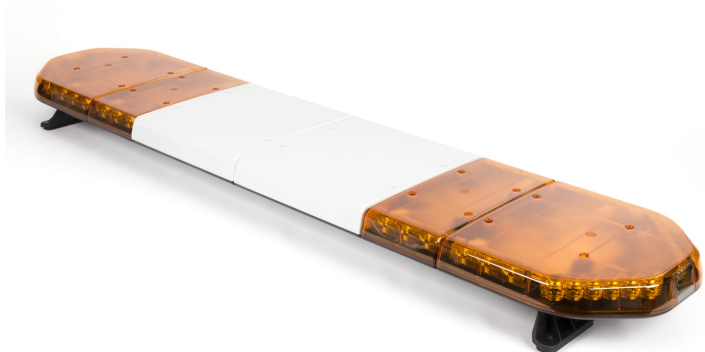

# LED LICHTBALKEN

LEGVM154012

LEGION LED Lichtbalken | 154 cm | gelb | 12V

EAN: 5414184206670

## Spezifikationen

Abmessungen	1537 mm x 331 mm x 59 mm (ohne Befestigungselemente)
Anschluss	Offene Kabelenden
Anzahl der Blitzmuster	1
Anzahl der LEDs	48
Befestigung	Fest
Bestellbar per	1
Betriebsspannung	12V
Dachverbinder	Nein, aber als Option möglich
ECE R65 Klasse 1	Ja
EMC	EMC R10
EMC R10	Ja
Eigenschaften	Ohne Steuergerät, ohne Dachanschluss

Farbe	Gelb
Farbe Linse	Gelb, Weiße Mitte Abschnitt
Deliefert mit	Cable, universal mounting brackets, manual
Gewicht (kg)	16,500 Kg
Lichtquelle	LED
Länge des Kabels (m)	4,50 m
Längenbereich	X-LARGE (151 - 200 cm)
Serie	Legion
Stromaufnahme Ampere	9,7 Amp
Verpackung	Braune Schachtel mit Etikett
Wasserdicht	Ja