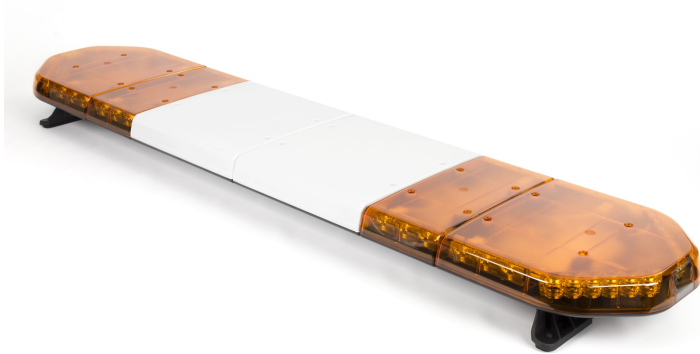

LED LICHTBALKEN

LEGVM154012

LEGION LED Lichtbalken | 154 cm | gelb | 12V

EAN: 5414184206670

Spezifikationen

Abmessungen	1537 mm x 331 mm x 59 mm (ohne Befestigungselemente)	Farbe	Gelb
Anschluss	Offene Kabelenden	Farbe Linse	Gelb, Weiße Mitte Abschnitt
Anzahl der Blitzmuster	1	Deliefert mit	Cable, universal mounting brackets, manual
Anzahl der LEDs	48	Gewicht (kg)	16,500 Kg
Befestigung	Fest	Lichtquelle	LED
Bestellbar per	1	Länge	X-LARGE (151 - 200 cm)
Betriebsspannung	12V	Länge des Kabels (m)	4,50 m
Dachverbinder	Nein, aber als Option möglich	Serie	Legion
ECE R65 Klasse 1	Ja	Stromaufnahme Ampere	9,7 Amp
EMC	EMC R10	Verpackung	Braune Schachtel mit Etikett
EMC R10	Ja	Wasserdicht	Ja
Eigenschaften	Ohne Steuergerät, ohne Dachanschluss		