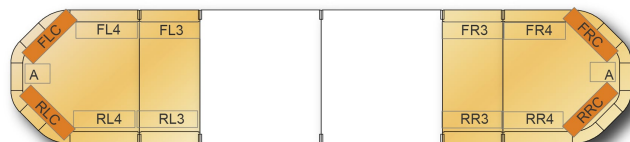

# LED LICHTBALKEN

LEGVM154012

LEGION LED Lichtbalken | 154 cm | gelb | 12V

EAN: 5414184206670

## Spezifikationen

Abmessungen	1537 mm x 331 mm x 59 mm (ohne Befestigungselemente)
Anschluss	Offene Kabelenden
Anzahl der Blitzmuster	1
Anzahl der LEDs	48
Befestigung	Fest
Bestellbar per	1
Betriebsspannung	12V
Dachverbinder	Nein, aber als Option möglich
ECE R65 Klasse 1	Ja
EMC	EMC R10
EMC R10	Ja
Eigenschaften	Ohne Steuergerät, ohne Dachanschluss

Farbe	Gelb
Farbe Linse	Gelb, Weiße Mitte Abschnitt
Deliefert mit	Cable, universal mounting brackets, manual
Gewicht (kg)	16,500 Kg
Lichtquelle	LED
Länge des Kabels (m)	4,50 m
Längenbereich	X-LARGE (151 - 200 cm)
Serie	Legion
Stromaufnahme Ampere	9,7 Amp
Verpackung	Braune Schachtel mit Etikett
Wasserdicht	Ja