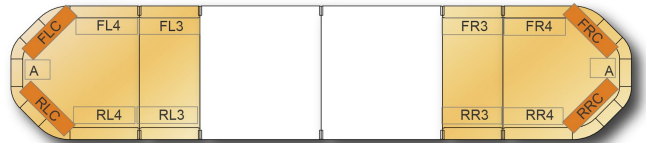

LED LICHTBALKEN

LEGVM154012

LEGION LED Lichtbalken | 154 cm | gelb | 12V

EAN: 5414184206670

Spezifikationen

Abmessungen	1537 mm x 331 mm x 59 mm (ohne Befestigungselemente)	Farbe	Gelb
Anschluss	Offene Kabelenden	Farbe Linse	Gelb, Weiße Mitte Abschnitt
Anzahl der Blitzmuster	1	Deliefert mit	Cable, universal mounting brackets, manual
Anzahl der LEDs	48	Gewicht (kg)	16,500 Kg
Befestigung	Fest	Lichtquelle	LED
Bestellbar per	1	Länge	X-LARGE (151 - 200 cm)
Betriebsspannung	12V	Länge des Kabels (m)	4,50 m
Dachverbinder	Nein, aber als Option möglich	Serie	Legion
ECE R65 Klasse 1	Ja	Stromaufnahme Ampere	9,7 Amp
EMC	EMC R10	Verpackung	Braune Schachtel mit Etikett
EMC R10	Ja	Wasserdicht	Ja
Eigenschaften	Ohne Steuergerät, ohne Dachanschluss		