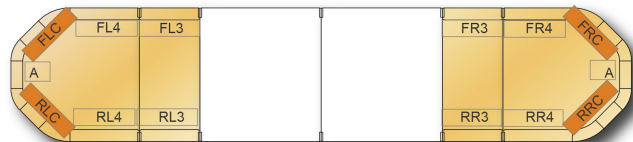

LED LICHTBALKEN

LEGVM154012

LEGION LED Lichtbalken | 154 cm | gelb | 12V

EAN: 5414184206670

Specifications

Abmessungen	1537 mm x 331 mm x 59 mm (ohne Befestigungselemente)
Anschluss	Offene Kabelenden
Anzahl der Blitzmuster	1
Anzahl der LEDs	48
Befestigung	Fest
Bestellbar per	1
Betriebsspannung	12V
Dachverbinder	Nein, aber als Option möglich
ECE R65 Klasse 1	Ja
EMC	EMC R10
EMC R10	Ja
Eigenschaften	Ohne Steuergerät, ohne Dachanschluss

Farbe	Gelb
Farbe Linse	Gelb, Weiße Mitte Abschnitt
Deliefert mit	Cable, universal mounting brackets, manual
Gewicht (kg)	16,500 Kg
Lichtquelle	LED
Länge	X-LARGE (151 - 200 cm)
Länge des Kabels (m)	4,50 m
Serie	Legion
Stromaufnahme Ampere	9,7 Amp
Verpackung	Braune Schachtel mit Etikett
Wasserdicht	Ja