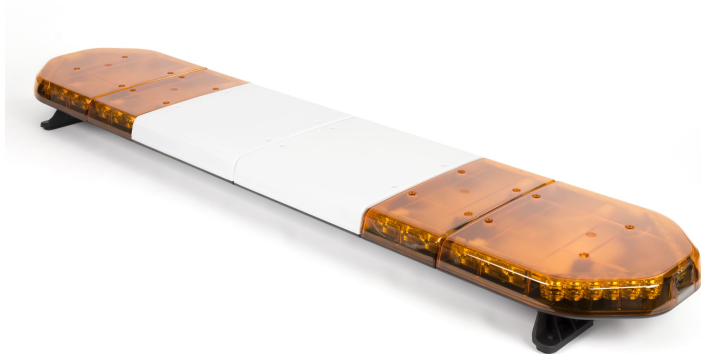

LED LICHTBALKEN

LEGVM154012

LEGION LED Lichtbalken | 154 cm | gelb | 12V

EAN: 5414184206670

Specifications

Abmessungen	1537 mm x 331 mm x 59 mm (ohne Befestigungselemente)
Anschluss	Offene Kabelenden
Anzahl der Blitzmuster	1
Anzahl der LEDs	48
Befestigung	Fest
Bestellbar per	1
Betriebsspannung	12V
Dachverbinder	Nein, aber als Option möglich
ECE R65 Klasse 1	Ja
EMC	EMC R10
EMC R10	Ja
Eigenschaften	Ohne Steuergerät, ohne Dachanschluss

Farbe	Gelb
Farbe Linse	Gelb, Weiße Mitte Abschnitt
Deliefert mit	Cable, universal mounting brackets, manual
Gewicht (kg)	16,500 Kg
Lichtquelle	LED
Länge	X-LARGE (151 - 200 cm)
Länge des Kabels (m)	4,50 m
Serie	Legion
Stromaufnahme Ampere	9,7 Amp
Verpackung	Braune Schachtel mit Etikett
Wasserdicht	Ja