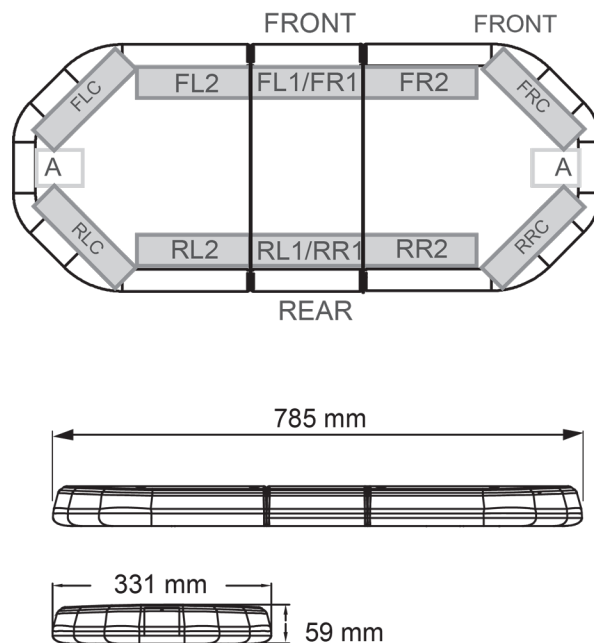

# LED LICHTBALKEN

LEG78B24

LEGION LED Lichtbalken | 78 cm | blau | 24V

EAN: 5414184161177

## Spezifikationen

Abmessungen	785 mm x 331 mm x 59 mm (ohne Befestigungselemente)
Anschluss	Offene Kabelenden
Anzahl der LEDs	84
Befestigung	Fest
Bestellbar per	1
Betriebsspannung	24V
Dachverbinder	Nein, aber als Option möglich
ECE R65 Klasse 2	Ja
EMC	EMC R10
EMC R10	Ja
Eigenschaften	Ohne Steuergerät, ohne Dachanschluss
Farbe	Blau

Farbe Linse	Transparent
Geliefert mit	Cable, universal mounting brackets, manual
Gewicht (kg)	9,500 Kg
Lichtquelle	LED
Länge	MINI (0-100 cm)
Länge des Kabels (m)	4,50 m
Serie	Legion
Verpackung	Braune Schachtel mit Etikett
Wasserdicht	Ja