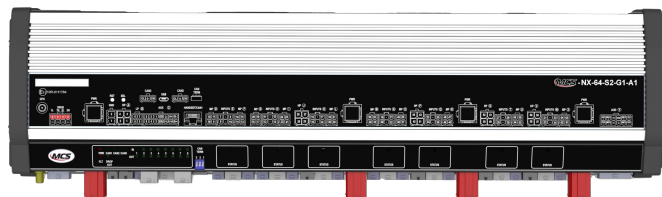

STEUERGERÄTE, BEDIENTEILE, SIRENEN

MCS-NX-64-S2-
G1-A0

Steuergerät NX | 64 Ausgaben | 2x100W Sirene | GPS |
keine Intercom

EAN: 5414184984981

Spezifikationen

Abmessungen	335x142x57mm
Bestellbar per	1
Betriebsspannung	10V - 30V
GPS	Ja
Gegensprechanlage	Nein
Leistung der Lautsprecher	200 watt (100 watt x 2)

Outputs, detailliert	64 Outputs: 20x 20A, 40x 8A, 4x 2,4A
Programmierbar	PC-Programmierung
Strom	4x 70A
Typ	PC-programmierbares Steuergerät