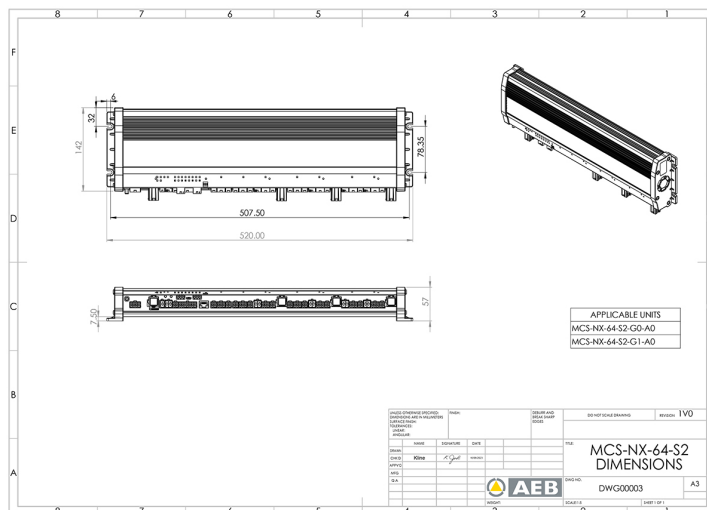

STEUERGERÄTE, BEDIENTEILE, SIRENEN

MCS-NX-64-S2-
G1-A0

Steuergerät NX | 64 Ausgaben | 2x100W Sirene | GPS |
keine Intercom

EAN: 5414184984981

Spezifikationen

Abmessungen	335x142x57mm
Bestellbar per	1
Betriebsspannung	10V - 30V
GPS	Ja
Gegensprechanlage	Nein
Leistung der Lautsprecher	200 watt (100 watt x 2)

Outputs, detailliert	64 Outputs: 20x 20A, 40x 8A, 4x 2,4A
Programmierbar	PC-Programmierung
Strom	4x 70A
Typ	PC-programmierbares Steuergerät