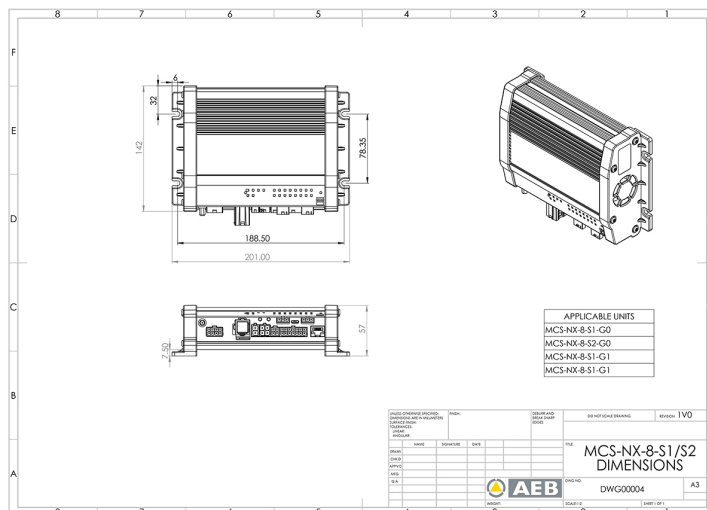

# STEUERGERÄTE, BEDIENTEILE, SIRENEN

MCS-NX-8-S2-G1

Steuergerät NX | 8 Ausgaben | 2x100W Sirene | GPS

EAN: 5414184146990

## Spezifikationen

|                           |                         |                      |                                 |
|---------------------------|-------------------------|----------------------|---------------------------------|
| Abmessungen               | 201mm x 142mm x 57mm    | Outputs, detailliert | 8 outputs: 4x 20A,              |
| Bestellbar per            | 1                       | Programmierbar       | PC-Programmierung               |
| Betriebsspannung          | 12V - 24V               | Strom                | 70A                             |
| GPS                       | Ja                      | Typ                  | PC-programmierbares Steuergerät |
| Leistung der Lautsprecher | 200 watt (100 watt x 2) |                      |                                 |