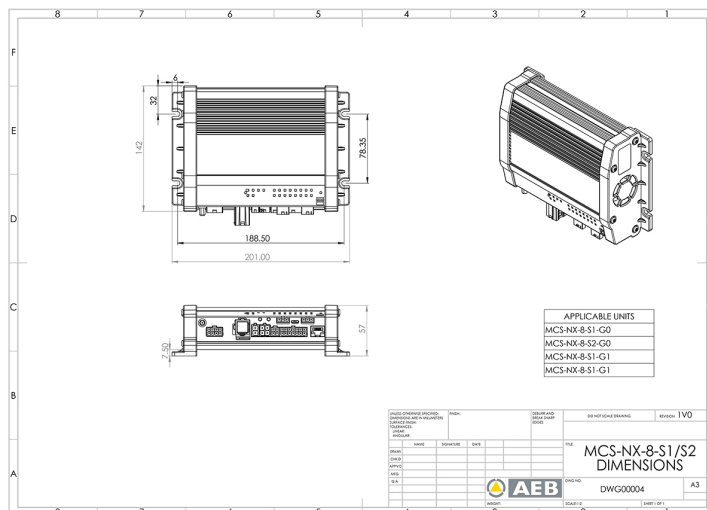

STEUERGERÄTE, BEDIENTEILE, SIRENEN

MCS-NX-8-S2-G1

Steuergerät NX | 8 Ausgaben | 2x100W Sirene | GPS

EAN: 5414184146990

Spezifikationen

Abmessungen	201mm x 142mm x 57mm
Bestellbar per	1
Betriebsspannung	12V - 24V
GPS	Ja
Leistung der Lautsprecher	200 watt (100 watt x 2)

Outputs, detailliert	8 outputs: 4x 20A,
Programmierbar	PC-Programmierung
Strom	70A
Typ	PC-programmierbares Steuergerät