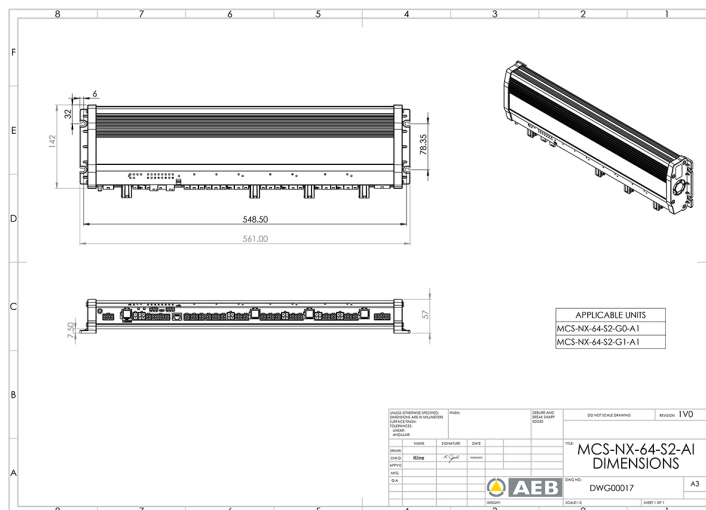

# STEUERGERÄTE, BEDIENTEILE, SIRENEN

MCS-NX-64-S2-G1-A1

Steuergerät NX | 64 Ausgaben | 2x100W Sirene | GPS | Intercom

EAN: 5414184009738

## Spezifikationen

Abmessungen	561x142x57mm
Bestellbar per	1
Betriebsspannung	12V - 24V
GPS	Ja
Gegensprechanlage	Ja
Leistung der Lautsprecher	200 watt (100 watt x 2)

Outputs, detailliert	64 Outputs: 20x 20A, 40x 8A, 4x 2,4A
Programmierbar	PC-Programmierung
Strom	4x 70A
Typ	PC-programmierbares Steuergerät