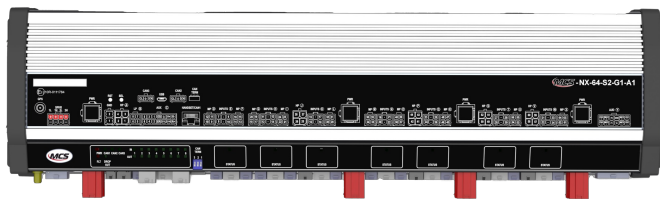

# STEUERGERÄTE, BEDIENTEILE, SIRENEN

MCS-NX-64-S2-G1-A1

Steuergerät NX | 64 Ausgaben | 2x100W Sirene | GPS | Intercom

EAN: 5414184009738

## Spezifikationen

Abmessungen	561x142x57mm
Bestellbar per	1
Betriebsspannung	12V - 24V
GPS	Ja
Gegensprechanlage	Ja
Leistung der Lautsprecher	200 watt (100 watt x 2)

Outputs, detailliert	64 Outputs: 20x 20A, 40x 8A, 4x 2,4A
Programmierbar	PC-Programmierung
Strom	4x 70A
Typ	PC-programmierbares Steuergerät