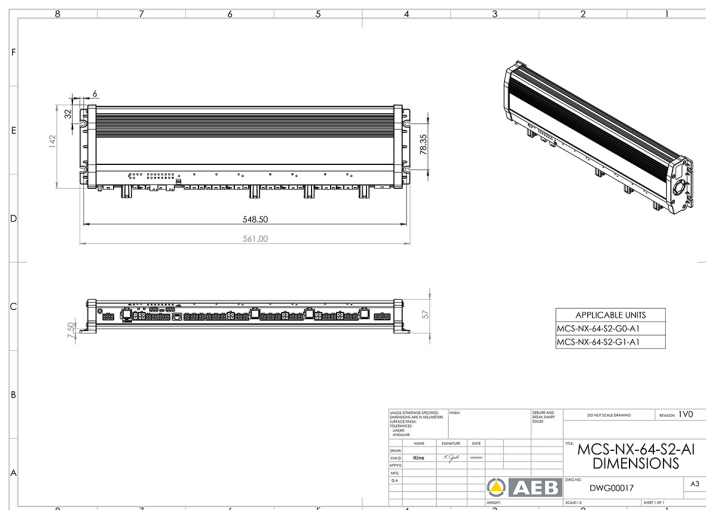

STEUERGERÄTE, BEDIENTEILE, SIRENEN

MCS-NX-64-S2-G1-A1

Steuergerät NX | 64 Ausgaben | 2x100W Sirene | GPS | Intercom

EAN: 5414184009738

Spezifikationen

Abmessungen	561x142x57mm
Bestellbar per	1
Betriebsspannung	12V - 24V
GPS	Ja
Gegensprechanlage	Ja
Leistung der Lautsprecher	200 watt (100 watt x 2)

Outputs, detailliert	64 Outputs: 20x 20A, 40x 8A, 4x 2,4A
Programmierbar	PC-Programmierung
Strom	4x 70A
Typ	PC-programmierbares Steuergerät