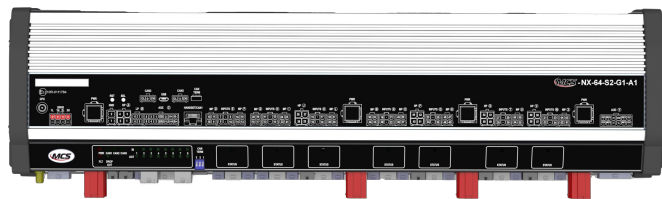

STEUERGERÄTE, BEDIENTEILE, SIRENEN

MCS-NX-64-S2-G1-A1

Steuergerät NX | 64 Ausgaben | 2x100W Sirene | GPS | Intercom

EAN: 5414184009738

Spezifikationen

Abmessungen	561x142x57mm
Bestellbar per	1
Betriebsspannung	12V - 24V
GPS	Ja
Gegensprechanlage	Ja
Leistung der Lautsprecher	200 watt (100 watt x 2)

Outputs, detailliert	64 Outputs: 20x 20A, 40x 8A, 4x 2,4A
Programmierbar	PC-Programmierung
Strom	4x 70A
Typ	PC-programmierbares Steuergerät