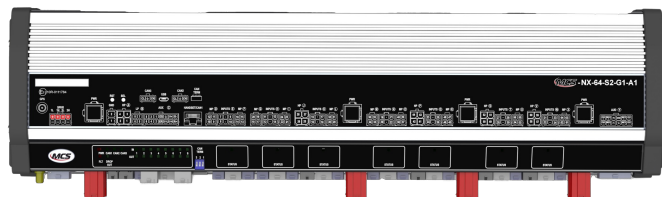

STEUERGERÄTE, BEDIENTEILE, SIRENEN

MCS-NX-64-S2-
G0-A1

Steuergerät NX | 64 Ausgaben | 2x100W Sirenes | ohne
GPS | Intercom

EAN: 5414184739598

Spezifikationen

Abmessungen	561x142x57mm
Bestellbar per	1
Betriebsspannung	12V - 24V
GPS	Nein
Gegensprechanlage	Ja
Leistung der Lautsprecher	200 watt (100 watt x 2)

Outputs, detailliert	64 Outputs: 20x 20A, 40x 8A, 4x 2,4A
Programmierbar	PC-Programmierung
Strom	4x 70A
Typ	PC-programmierbares Steuergerät