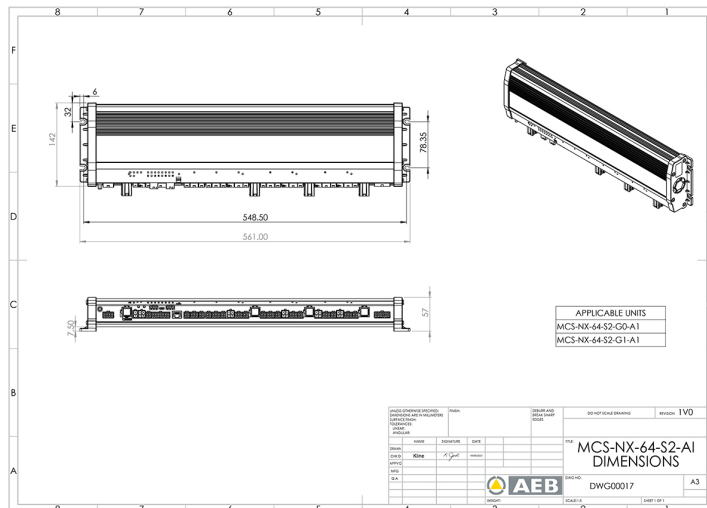

# STEUERGERÄTE, BEDIENTEILE, SIRENEN

MCS-NX-64-S2-  
G0-A1

Steuergerät NX | 64 Ausgaben | 2x100W Sirenes | ohne  
GPS | Intercom

EAN: 5414184739598

## Spezifikationen

Abmessungen	561x142x57mm
Bestellbar per	1
Betriebsspannung	12V - 24V
GPS	Nein
Gegensprechanlage	Ja
Leistung der Lautsprecher	200 watt (100 watt x 2)

Outputs, detailliert	64 Outputs: 20x 20A, 40x 8A, 4x 2,4A
Programmierbar	PC-Programmierung
Strom	4x 70A
Typ	PC-programmierbares Steuergerät