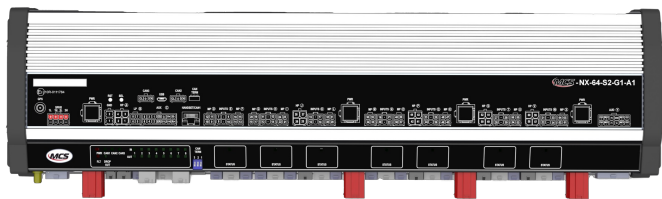

# STEUERGERÄTE, BEDIENTEILE, SIRENEN

MCS-NX-64-S2-  
G0-A1

Steuergerät NX | 64 Ausgaben | 2x100W Sirenes | ohne  
GPS | Intercom

EAN: 5414184739598

## Spezifikationen

Abmessungen	561x142x57mm
Bestellbar per	1
Betriebsspannung	12V - 24V
GPS	Nein
Gegensprechanlage	Ja
Leistung der Lautsprecher	200 watt (100 watt x 2)

Outputs, detailliert	64 Outputs: 20x 20A, 40x 8A, 4x 2,4A
Programmierbar	PC-Programmierung
Strom	4x 70A
Typ	PC-programmierbares Steuergerät