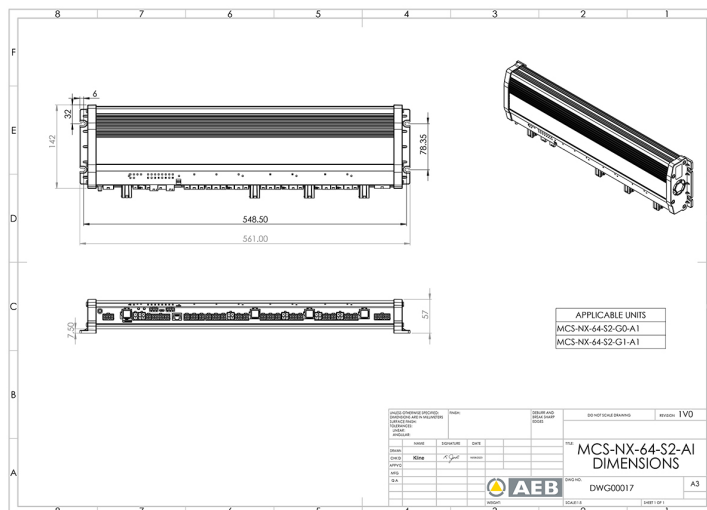

STEUERGERÄTE, BEDIENTEILE, SIRENEN

MCS-NX-64-S2-
G0-A1

Steuergerät NX | 64 Ausgaben | 2x100W Sirenes | ohne
GPS | Intercom

EAN: 5414184739598

Spezifikationen

Abmessungen	561x142x57mm
Bestellbar per	1
Betriebsspannung	12V - 24V
GPS	Nein
Gegensprechanlage	Ja
Leistung der Lautsprecher	200 watt (100 watt x 2)

Outputs, detailliert	64 Outputs: 20x 20A, 40x 8A, 4x 2,4A
Programmierbar	PC-Programmierung
Strom	4x 70A
Typ	PC-programmierbares Steuergerät